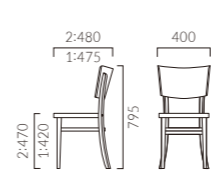

▲カノッサ NA ¥44,200 張材:布地・C-41 (ライトグリーン)

▲ショコラ2 DB 張材:布地・参考品

CANOSSA カノッサ

丸みをもたせて削り出した背フレームは、やさしい背あたりで持ち手としても使いやすいデザインです。

フレーム:ブナ無垢材
重量:6.6kg

DB レザー・B-15 (No.40)

カノッサ

張地ランク

- A 41,900
- B 43,600
- C 44,200
- D 46,400
- S 48,200
- L 49,700
- H 52,000

- 脚カット最大寸法:50mm >>P.400
- 脚端パーツ:取付可能 >>P.400
- カウンタータイプ >>P.228

ショコラ

張地ランク

- A 55,400
- B 56,300
- C 57,800
- D 58,100
- S 59,200
- L 60,400
- H 62,800
- プライウッド 48,900

1:プライウッド 2:張座

1 BR

- 脚カット最大寸法:50mm >>P.400
- 脚端パーツ:取付可能 >>P.400
- カウンタータイプ >>P.225

CHOCOLA ショコラ

コンパクトながら、しっかりと背を支える大きな背板。カラーバリエーションの豊富さも魅力です。

フレーム:ブナ無垢材
重量:1/5.3kg、2/6.5kg

Option Color (¥9,000 UP)

オプションでカラーがたくさん選べます。