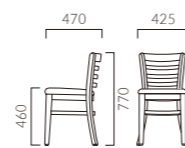

▲カノッサ NA ¥44,200 張材:布地・C-41 (ライトグリーン)

▲ショコラ2 DB 張材:布地・参考品

CANOSSA カノッサ

丸みをもたせて削り出した背フレームは、やさしい背あたりで持ち手としても使いやすいデザインです。

フレーム:ブナ無垢材
重量:6.6kg

DB レザー・B-15 (No.40)

カノッサ

張地ランク

- A 41,900
- B 43,600
- C 44,200
- D 46,400
- S 48,200
- L 49,700
- H 52,000

- 脚カット最大寸法:50mm >>P.400
- 脚端パーツ:取付可能 >>P.400
- カウンタータイプ >>P.228

ショコラ

張地ランク

- A 55,400
- B 56,300
- C 57,800
- D 58,100
- S 59,200
- L 60,400
- H 62,800
- プライウッド 48,900

1:プライウッド 2:張座

1 BR

- 脚カット最大寸法:50mm >>P.400
- 脚端パーツ:取付可能 >>P.400
- カウンタータイプ >>P.225

CHOCOLA ショコラ

コンパクトながら、しっかりと背を支える大きな背板。カラーバリエーションの豊富さも魅力です。

フレーム:ブナ無垢材
重量:1/5.3kg、2/6.5kg

Option Color (¥9,000 UP)

オプションでカラーがたくさん選べます。