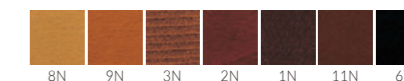

1:プライウッド 2:張座

1 BR

- 脚カット最大寸法:50mm >>P.400
- 脚端パーツ:取付可能 >>P.400
- カウンタータイプ >>P.225

CHOCOLA ショコラ

コンパクトながら、しっかりと背を支える大きな背板。カラーバリエーションの豊富さも魅力です。

フレーム:ブナ無垢材
重量:1/5.3kg、2/6.5kg

Option Color (¥9,000 UP)

オプションでカラーがたくさん選べます。