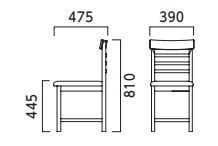

フレーム:アッシュ無垢材(目出し仕上げ) 背・座(タイプ1):オーク突板成型合板 重量:1/5.9kg、2/7.4kg、カウンター1/6.2kg、2/7.5kg

5N 1N

- ルクマ
- 張地ランク
- A 35,800
 - B 36,600
 - C 37,400
 - D 37,600
 - E 39,000
 - F 41,000
- プライウッド 29,600

スツールタイプ

チリオ
▶P.95

- ルクマカウンター
- 張地ランク
- A 48,100
 - B 48,800
 - C 49,300
 - D 49,700
 - E 51,100
 - F 53,000
- プライウッド 44,900

ミネラ MINERA

ミネラ ミネラカウンター

脚カット 最大 50 mm	脚カット 最大 190 mm	脚端 パーツ 取付可能
------------------------	-------------------------	-------------------

フレーム:ブナ無垢材(艶消し仕上げ) 重量:5.9kg、カウンター/7.1kg

5N 1N 6T

- ミネラ
- 張地ランク
- A 29,800
 - B 31,400
 - C 32,000
 - D 32,200
 - E 33,500
 - F 35,100

- ミネラカウンター
- 張地ランク
- A 37,600
 - B 38,300
 - C 38,800
 - D 39,200
 - E 40,600
 - F 42,200