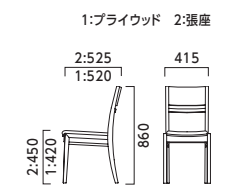

ルクマ 2 1N 張材:レザー・参考品

ミネラ 6T ¥29,800 張材:レザー-A-80 (No.25) テーブル:T30 M8-1500W 750D - EV2-BL (P315)

ルクマ LUCUMA

ルクマ ルクマカウンター

脚カット 最大 60 mm	脚カット 最大 175 mm	脚端 パーツ 取付可能
------------------------	-------------------------	-------------------

フレーム:アッシュ無垢材(目出し仕上げ) 背・座(タイプ1):オーク突板成型合板 重量:1/5.9kg、2/7.4kg、カウンター1/6.2kg、2/7.5kg

5N 1N

- ルクマ
- 張地ランク
- A 35,800
 - B 36,600
 - C 37,400
 - D 37,600
 - E 39,000
 - F 41,000
- プライウッド 29,600

スツールタイプ

チリオ
▶P.95

- ルクマカウンター
- 張地ランク
- A 48,100
 - B 48,800
 - C 49,300
 - D 49,700
 - E 51,100
 - F 53,000
- プライウッド 44,900

ミネラ MINERA

ミネラ ミネラカウンター

脚カット 最大 50 mm	脚カット 最大 190 mm	脚端 パーツ 取付可能
------------------------	-------------------------	-------------------

フレーム:ブナ無垢材(艶消し仕上げ) 重量:5.9kg、カウンター/7.1kg

5N 1N 6T

- ミネラ
- 張地ランク
- A 29,800
 - B 31,400
 - C 32,000
 - D 32,200
 - E 33,500
 - F 35,100

- ミネラカウンター
- 張地ランク
- A 37,600
 - B 38,300
 - C 38,800
 - D 39,200
 - E 40,600
 - F 42,200