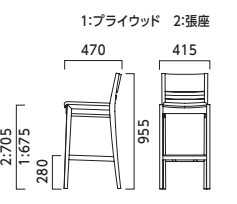

ルクマ 2 1N 張材:レザー・参考品

ミネラ 6T ¥29,800 張材:レザー-A-80 (No.25) テーブル:T30 M8-1500W 750D - EV2-BL (P315)

ルクマ LUCUMA

ルクマ ルクマカウンター

脚カット 最大 60 mm	脚カット 最大 175 mm	脚端 パーツ 取付可能
------------------------	-------------------------	-------------------

フレーム:アッシュ無垢材(目出し仕上げ) 背・座(タイプ1):オーク突板成型合板 重量:1/5.9kg、2/7.4kg、カウンター1/6.2kg、2/7.5kg

5N 1N

- ルクマ
- 張地ランク
- A 35,800
 - B 36,600
 - C 37,400
 - D 37,600
 - E 39,000
 - F 41,000
- プライウッド 29,600

スツールタイプ

チリオ
▶P.95

- ルクマカウンター
- 張地ランク
- A 48,100
 - B 48,800
 - C 49,300
 - D 49,700
 - E 51,100
 - F 53,000
- プライウッド 44,900

ミネラ MINERA

ミネラ ミネラカウンター

脚カット 最大 50 mm	脚カット 最大 190 mm	脚端 パーツ 取付可能
------------------------	-------------------------	-------------------

フレーム:ブナ無垢材(艶消し仕上げ) 重量:5.9kg、カウンター/7.1kg

5N 1N 6T

- ミネラ
- 張地ランク
- A 29,800
 - B 31,400
 - C 32,000
 - D 32,200
 - E 33,500
 - F 35,100

- ミネラカウンター
- 張地ランク
- A 37,600
 - B 38,300
 - C 38,800
 - D 39,200
 - E 40,600
 - F 42,200