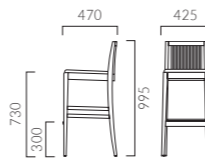

# SONAR ソナル

細い無垢材を細かく並べた背棧は、背あたりをなめらかにし、掛け心地を良くしています。

フレーム：ラバーウッド無垢材  
重量：6.0kg、カウンター／7.2kg

5NL 1N  
5NLは艶消し仕上げ

1N 布地・コリンズ (T-7527)

## ソナル

- 張地ランク
- A 31,100
  - B 32,100
  - C 32,600
  - D 32,800
  - S 34,400
  - L 35,600
  - H 37,000

1N 布地・コリンズ (T-7527)

## ソナルカウンター

- 張地ランク
- A 47,800
  - B 48,500
  - C 48,800
  - D 49,100
  - S 50,700
  - L 52,200
  - H 53,700

- 脚カット最大寸法：50 (160) mm >>P.400 ※ ( )内はカウンタータイプ
- 脚端パーツ：取付可能 >>P.400