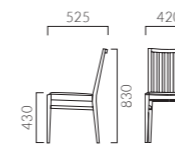

## ソナルカウンター

- 張地ランク
- A 47,800
  - B 48,500
  - C 48,800
  - D 49,100
  - S 50,700
  - L 52,200
  - H 53,700

- 脚カット最大寸法：50 (160) mm >>P.400 ※ ( )内はカウンタータイプ
- 脚端パーツ：取付可能 >>P.400

# CAILLE カーユ

背の棧は幅の広い板材で背あたりをよくし、スリムで軽快な印象を与えます。

フレーム：ブナ無垢材  
重量：5.0kg

5N 1N

## カーユ

- 張地ランク
- A 32,100
  - B 32,600
  - C 32,900
  - D 33,100
  - S 34,100
  - L 35,100
  - H 36,600

1N レザー・A-80 (No.24)

- 脚端パーツ：取付可能 >>P.400