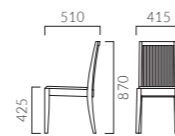

# SONAR ソナル

細い無垢材を細かく並べた背棧は、背あたりをなめらかにし、掛け心地を良くしています。

フレーム：ラバーウッド無垢材  
重量：6.0kg、カウンター／7.2kg

5NL 1N  
5NLは艶消し仕上げ

1N 布地・コリンズ (T-7527)

## ソナル

- 張地ランク
- A 31,100
  - B 32,100
  - C 32,600
  - D 32,800
  - S 34,400
  - L 35,600
  - H 37,000

1N 布地・コリンズ (T-7527)

## ソナルカウンター

- 張地ランク
- A 47,800
  - B 48,500
  - C 48,800
  - D 49,100
  - S 50,700
  - L 52,200
  - H 53,700

- 脚カット最大寸法：50 (160) mm >>P.400 ※ ( )内はカウンタータイプ
- 脚端パーツ：取付可能 >>P.400