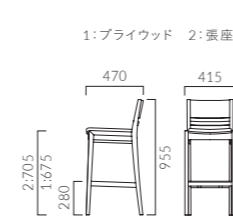

レサンカウンター

張地ランク

A	45,400
B	46,000
C	46,600
D	47,000
S	48,300
L	50,100
H	51,800
プライウッド	40,200

1 1N

- 脚カット最大寸法:60(175)mm >>P400 ※()内はカウンタータイプ
- 脚端パーツ:取付可能 >>P400
- スツールタイプ(チリオ) >>P99

▲レサン2.5N 張材:レザー

LUCUMA ルクマ

素材の上質さが引き立つシンプルなデザインです。

フレーム:アッシュ無垢材(目出し仕上げ)
背・座(タイプ1):オーク突板成型合板
重量:1/5.9kg、2/7.4kg カウンター1/6.2kg、2/7.5kg

ルクマ

張地ランク

A	35,800
B	36,600
C	37,400
D	37,600
S	39,000
L	41,000
H	42,800
プライウッド	29,600

1 5N

ルクマカウンター

張地ランク

A	48,100
B	48,800
C	49,300
D	49,700
S	51,100
L	53,000
H	54,700
プライウッド	44,900

1 5N

- 脚カット最大寸法:60(175)mm >>P400 ※()内はカウンタータイプ
- 脚端パーツ:取付可能 >>P400
- スツールタイプ(チリオ) >>P99

▲ルクマ2.1N