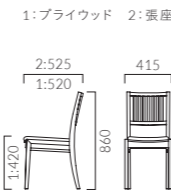

張地ランク

A	22,600
B	23,200
C	23,700
D	24,000
S	25,000
L	26,400
H	27,500

サマラカウンター

張地ランク

A	29,700
B	30,300
C	30,600
D	31,100
S	32,200
L	33,600
H	34,800

- 脚カット最大寸法:120(100)mm >>P400 ※()内はカウンタータイプ
- 脚端パーツ:取付可能 >>P400

RECENT レサン

アッシュ無垢材の棧が和空間に趣深い表情を与えます。

フレーム:アッシュ無垢材(目出し仕上げ)
座(タイプ1):オーク突板成型合板
重量:1/5.4kg、2/6.9kg カウンター1/6.0kg、2/7.3kg

レサン

張地ランク

A	36,800
B	37,600
C	38,200
D	38,600
S	40,000
L	42,000
H	43,900
プライウッド	29,900

1 1N

レサンカウンター

張地ランク

A	45,400
B	46,000
C	46,600
D	47,000
S	48,300
L	50,100
H	51,800
プライウッド	40,200

1 1N

- 脚カット最大寸法:60(175)mm >>P400 ※()内はカウンタータイプ
- 脚端パーツ:取付可能 >>P400
- スツールタイプ(チリオ) >>P99

▲レサン2.5N 張材:レザー

LUCUMA ルクマ

素材の上質さが引き立つシンプルなデザインです。

フレーム:アッシュ無垢材(目出し仕上げ)
背・座(タイプ1):オーク突板成型合板
重量:1/5.9kg、2/7.4kg カウンター1/6.2kg、2/7.5kg

ルクマ

張地ランク

A	35,800
B	36,600
C	37,400
D	37,600
S	39,000
L	41,000
H	42,800
プライウッド	29,600

1 5N

ルクマカウンター

張地ランク