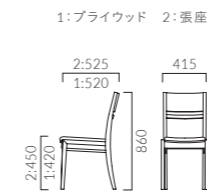

レサンカウンター

張地ランク

A	45,400
B	46,000
C	46,600
D	47,000
S	48,300
L	50,100
H	51,800
プライウッド	40,200

1 1N

- 脚カット最大寸法:60(175)mm >>P400 ※()内はカウンタータイプ
- 脚端パーツ:取付可能 >>P400
- スツールタイプ(チリオ) >>P99

▲レサン2.5N 張材:レザー

LUCUMA ルクマ

素材の上質さが引き立つシンプルなデザインです。

フレーム:アッシュ無垢材(目出し仕上げ)
背・座(タイプ1):オーク突板成型合板
重量:1/5.9kg、2/7.4kg カウンター1/6.2kg、2/7.5kg

ルクマ

張地ランク

A	35,800
B	36,600
C	37,400
D	37,600
S	39,000
L	41,000
H	42,800
プライウッド	29,600

1 5N

ルクマカウンター

張地ランク

A	48,100
B	48,800
C	49,300
D	49,700
S	51,100
L	53,000
H	54,700
プライウッド	44,900

1 5N

- 脚カット最大寸法:60(175)mm >>P400 ※()内はカウンタータイプ
- 脚端パーツ:取付可能 >>P400
- スツールタイプ(チリオ) >>P99

▲ルクマ2.1N