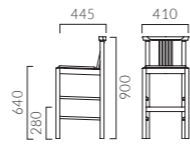

張地ランク

A	22,600
B	23,200
C	23,700
D	24,000
S	25,000
L	26,400
H	27,500

サマラカウンター

張地ランク

A	29,700
B	30,300
C	30,600
D	31,100
S	32,200
L	33,600
H	34,800

- 脚カット最大寸法:120(100)mm >>P400 ※()内はカウンタータイプ
- 脚端パーツ:取付可能 >>P400

レサンカウンター

張地ランク

A	45,400
B	46,000
C	46,600
D	47,000
S	48,300
L	50,100
H	51,800
プライウッド	40,200

1 1N

- 脚カット最大寸法:60(175)mm >>P400 ※()内はカウンタータイプ
- 脚端パーツ:取付可能 >>P400
- スツールタイプ(チリオ) >>P99

▲レサン2.5N 張材:レザー

LUCUMA ルクマ

素材の上質さが引き立つシンプルなデザインです。

フレーム:アッシュ無垢材(目出し仕上げ)
背・座(タイプ1):オーク突板成型合板
重量:1/5.9kg、2/7.4kg カウンター1/6.2kg、2/7.5kg

ルクマ

張地ランク

A	35,800
B	36,600
C	37,400
D	37,600
S	39,000
L	41,000
H	42,800
プライウッド	29,600

1 5N

ルクマカウンター

張地ランク

A	48,100
B	48,800
C	49,300
D	49,700
S	51,100
L	53,000
H	54,700
プライウッド	44,900

1 5N

- 脚カット最大寸法:60(175)mm >>P400 ※()内はカウンタータイプ
- 脚端パーツ:取付可能 >>P400
- スツールタイプ(チリオ) >>P99

▲ルクマ2.1N