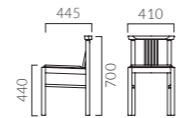

▲サマラ5NL ¥23,700 張材:布地・C-42(ベージュ)

NEW

SAMARA サマラ

和の空間に求められる規則正しい配置が可能です。
空間に程よい緊張感を感じさせてくれます。

フレーム:ラバーウッド無垢材(艶消し仕上げ)
重量:5.2kg、カウンター/6.2kg

1N レザー-A-80 (No.8)

1N レザー-A-80 (No.8)

サマラ

張地ランク

A	22,600
B	23,200
C	23,700
D	24,000
S	25,000
L	26,400
H	27,500

サマラカウンター

張地ランク

A	29,700
B	30,300
C	30,600
D	31,100
S	32,200
L	33,600
H	34,800

- 脚カット最大寸法:120(100)mm >>P400 ※()内はカウンタータイプ
- 脚端パーツ:取付可能 >>P400

素材の上質さが引き立つシンプルなデザインです。

フレーム:アッシュ無垢材(目出し仕上げ)
背・座(タイプ1):オーク突板成型合板
重量:1/5.9kg、2/7.4kg カウンター1/6.2kg、2/7.5kg

ルクマ

張地ランク

A	35,800
B	36,600
C	37,400
D	37,600
S	39,000
L	41,000
H	42,800
プライウッド	29,600

1 5N

ルクマカウンター

張地ランク

A	48,100
B	48,800
C	49,300
D	49,700
S	51,100
L	53,000
H	54,700
プライウッド	44,900

1 5N

- 脚カット最大寸法:60(175)mm >>P400 ※()内はカウンタータイプ
- 脚端パーツ:取付可能 >>P400
- スツールタイプ(チリオ) >>P99

▲ルクマ2.1N