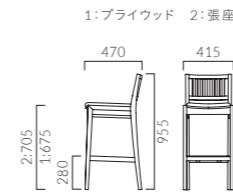

張地ランク

A	22,600
B	23,200
C	23,700
D	24,000
S	25,000
L	26,400
H	27,500

サマラカウンター

張地ランク

A	29,700
B	30,300
C	30,600
D	31,100
S	32,200
L	33,600
H	34,800

- 脚カット最大寸法:120(100)mm >>P400 ※()内はカウンタータイプ
- 脚端パーツ:取付可能 >>P400

RECENT レサン

アッシュ無垢材の棧が和空間に趣深い表情を与えます。

フレーム:アッシュ無垢材(目出し仕上げ)
座(タイプ1):オーク突板成型合板
重量:1/5.4kg、2/6.9kg カウンター1/6.0kg、2/7.3kg

レサン

張地ランク

A	36,800
B	37,600
C	38,200
D	38,600
S	40,000
L	42,000
H	43,900
プライウッド	29,900

1 1N

レサンカウンター

張地ランク

A	45,400
B	46,000
C	46,600
D	47,000
S	48,300
L	50,100
H	51,800
プライウッド	40,200

1 1N

- 脚カット最大寸法:60(175)mm >>P400 ※()内はカウンタータイプ
- 脚端パーツ:取付可能 >>P400
- スツールタイプ(チリオ) >>P99

▲レサン2.5N 張材:レザー

LUCUMA ルクマ

素材の上質さが引き立つシンプルなデザインです。

フレーム:アッシュ無垢材(目出し仕上げ)
背・座(タイプ1):オーク突板成型合板
重量:1/5.9kg、2/7.4kg カウンター1/6.2kg、2/7.5kg

ルクマ

張地ランク

A	35,800
B	36,600
C	37,400
D	37,600
S	39,000
L	41,000
H	42,800
プライウッド	29,600

1 5N

ルクマカウンター

張地ランク