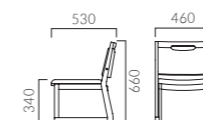

- 張地ランク
- A 40,300
 - B 41,600
 - C 42,700
 - D 43,500
 - S 46,400
 - L 49,500
 - H 52,600

1N 布地・B-18(ライトグリーン)

NATALA ナタラ

スタック可能

フレーム:ブナ無垢材
スタッキング可能(床積4脚)
重量:6.4kg

5N 1N 6T

ナタラ

- 張地ランク
- A 49,200
 - B 50,700
 - C 51,600
 - D 52,400
 - S 55,300
 - L 58,500
 - H 61,800