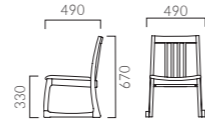

座敷や畳の床での使用に最適な高座椅子。

ゆったりとくつろげる大きめの座面で、和の上質な居ごちを感じさせるシンプルデザインです。

▲フウリ 1N ¥31,000 張材:布地・D-19(スモークグレー) 高座卓:ZT9918タイプ(P127)

FURI フウリ

スタック可能

フレーム:ラバーウッド無垢材
スタッキング可能(床積3脚)
重量:5.3kg

5NL 1N
5NLは艶消し仕上げ

フウリ

- 張地ランク
- A 29,900
 - B 30,400
 - C 30,800
 - D 31,000
 - S 32,200
 - L 33,500
 - H 34,600

5NL レザー・C-50 (No.2)

LANAI ラナイ

スタック可能

フレーム:ブナ無垢材
スタッキング可能(床積4脚)
重量:5.9kg

5N 1N 6T

ラナイ

- 張地ランク
- A 46,900
 - B 47,600
 - C 48,400
 - D 48,700
 - S 50,300
 - L 52,400
 - H 54,300

- 張地ランク
- A 40,300
 - B 41,600
 - C 42,700
 - D 43,500
 - S 46,400
 - L 49,500
 - H 52,600

1N 布地・B-18(ライトグリーン)

NATALA ナタラ

スタック可能

フレーム:ブナ無垢材
スタッキング可能(床積4脚)
重量:6.4kg

5N 1N 6T

ナタラ

- 張地ランク
- A 49,200
 - B 50,700
 - C 51,600
 - D 52,400
 - S 55,300
 - L 58,500
 - H 61,800