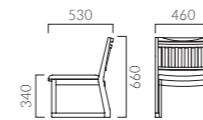

- 張地ランク
- A 29,900
 - B 30,400
 - C 30,800
 - D 31,000
 - S 32,200
 - L 33,500
 - H 34,600

5NL レザー・C-50 (No.2)

LANAI ラナイ

スタック可能

フレーム:ブナ無垢材
スタッキング可能(床積4脚)
重量:5.9kg

5N 1N 6T

ラナイ

- 張地ランク
- A 46,900
 - B 47,600
 - C 48,400
 - D 48,700
 - S 50,300
 - L 52,400
 - H 54,300

1N レザー・C-12 (No.21)

▲ラナイ 5N ¥48,700 張材:布地・D-56(ライトブラウン) 高座卓:ZT9807(P126)

▲ノエミ 5NL ¥43,500 張材:布地・D-23(チャコールグレー)

NOEMI ノエミ

スタック可能

フレーム:ラバーウッド無垢材
スタッキング可能(床積3脚)
重量:6.1kg

5NL 1N
5NLは艶消し仕上げ

ノエミ

- 張地ランク
- A 40,300
 - B 41,600
 - C 42,700
 - D 43,500
 - S 46,400
 - L 49,500
 - H 52,600

1N 布地・B-18(ライトグリーン)

NATALA ナタラ

スタック可能

フレーム:ブナ無垢材
スタッキング可能(床積4脚)
重量:6.4kg

5N 1N 6T

ナタラ

- 張地ランク
- A 49,200
 - B 50,700
 - C 51,600
 - D 52,400
 - S 55,300
 - L 58,500
 - H 61,800