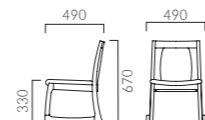

- 張地ランク
- A 29,900
 - B 30,400
 - C 30,800
 - D 31,000
 - S 32,200
 - L 33,500
 - H 34,600

5NL レザー・C-50 (No.2)

LANAI ラナイ

スタック可能

フレーム:ブナ無垢材
スタッキング可能(床積4脚)
重量:5.9kg

5N 1N 6T

ラナイ

- 張地ランク
- A 46,900
 - B 47,600
 - C 48,400
 - D 48,700
 - S 50,300
 - L 52,400
 - H 54,300

1N レザー・C-12 (No.21)

▲ラナイ 5N ¥48,700 張材:布地・D-56(ライトブラウン) 高座卓:ZT9807(P126)

▲ノエミ 5NL ¥43,500 張材:布地・D-23(チャコールグレー)

NOEMI ノエミ

スタック可能

フレーム:ラバーウッド無垢材
スタッキング可能(床積3脚)
重量:6.1kg

5NL 1N
5NLは艶消し仕上げ

ノエミ

- 張地ランク
- A 40,300
 - B 41,600
 - C 42,700
 - D 43,500
 - S 46,400
 - L 49,500
 - H 52,600

1N 布地・B-18(ライトグリーン)

NATALA ナタラ

スタック可能

フレーム:ブナ無垢材
スタッキング可能(床積4脚)
重量:6.4kg

5N 1N 6T

ナタラ

- 張地ランク
- A 49,200
 - B 50,700
 - C 51,600
 - D 52,400
 - S 55,300
 - L 58,500
 - H 61,800