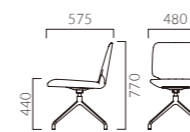

NEW

PASSARO パサロ

スタイリッシュなフォルムと優れた掛け心地。
ワークスペースや商談スペースはもちろん、飲食店にも似合います。

本体:モールドウレタンフォーム
フレーム:A/スチールパイプ(CR/クロムメッキ、BL/塗装・ブラック)
B/アルミダイキャスト(PO/ポリッシュ、BL/粉体塗装・ブラック)
※脚端にアジャスト機能はありません。
重量:AM/7.2kg、AW/9.0kg、BM/8.5kg、BW/10.3kg、BCM/9.0kg、BCW/10.8kg

パサロ AM 4本脚・肘無

- 張地ランク
A 48,800
B 50,600
C 51,900
D 52,900
S 56,400
L 60,600
H 64,600

BL レザー・B-15 (No.50)

パサロ AW 4本脚・肘付

- 張地ランク
A 59,800
B 62,100
C 64,000
D 64,500
S 68,300
L 73,100
H 78,000

BL レザー・B-15 (No.50)

パサロ BM 回転脚・肘無

- 張地ランク
A 52,700
B 54,800
C 56,200
D 57,200
S 61,200
L 65,600
H 70,000

PO レザー・B-15 (No.50)

パサロ BW 回転脚・肘付

- 張地ランク
A 69,900
B 72,600
C 75,000
D 75,200
S 80,000
L 85,900
H 91,800

PO レザー・B-15 (No.50)

パサロ BCM 回転脚・肘無・キャスター付

- 張地ランク
A 56,700
B 58,600
C 60,000
D 61,000
S 65,000
L 69,400
H 73,800

PO レザー・B-15 (No.50)

パサロ BCW 回転脚・肘付・キャスター付

- 張地ランク
A 73,500
B 76,500
C 78,800
D 79,000
S 83,800
L 89,800
H 95,600