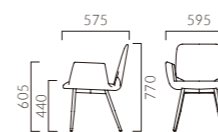

パサロ AM 4本脚・肘無

- 張地ランク
A 48,800
B 50,600
C 51,900
D 52,900
S 56,400
L 60,600
H 64,600

BL レザー・B-15 (No.50)

パサロ AW 4本脚・肘付

- 張地ランク
A 59,800
B 62,100
C 64,000
D 64,500
S 68,300
L 73,100
H 78,000

BL レザー・B-15 (No.50)

パサロ BM 回転脚・肘無

- 張地ランク
A 52,700
B 54,800
C 56,200
D 57,200
S 61,200
L 65,600
H 70,000

PO レザー・B-15 (No.50)

パサロ BW 回転脚・肘付

- 張地ランク
A 69,900
B 72,600
C 75,000
D 75,200
S 80,000
L 85,900
H 91,800

PO レザー・B-15 (No.50)

パサロ BCM 回転脚・肘無・キャスター付

- 張地ランク
A 56,700
B 58,600
C 60,000
D 61,000
S 65,000
L 69,400
H 73,800

PO レザー・B-15 (No.50)

パサロ BCW 回転脚・肘付・キャスター付

- 張地ランク
A 73,500
B 76,500
C 78,800
D 79,000
S 83,800
L 89,800
H 95,600