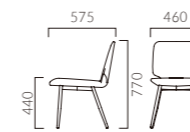

NEW

PASSARO パサロ

スタイリッシュなフォルムと優れた掛け心地。
ワークスペースや商談スペースはもちろん、飲食店にも似合います。

本体:モールドウレタンフォーム
フレーム:A/スチールパイプ(CR/クロムメッキ、BL/塗装・ブラック)
B/アルミダイキャスト(PO/ポリッシュ、BL/粉体塗装・ブラック)
※脚端にアジャスト機能はありません。
重量:AM/7.2kg、AW/9.0kg、BM/8.5kg、BW/10.3kg、BCM/9.0kg、BCW/10.8kg

パサロ AM 4本脚・肘無

- 張地ランク
A 48,800
B 50,600
C 51,900
D 52,900
S 56,400
L 60,600
H 64,600

BL レザー・B-15 (No.50)

パサロ AW 4本脚・肘付

- 張地ランク
A 59,800
B 62,100
C 64,000
D 64,500
S 68,300
L 73,100
H 78,000

BL レザー・B-15 (No.50)

パサロ BM 回転脚・肘無

- 張地ランク
A 52,700
B 54,800
C 56,200
D 57,200
S 61,200
L 65,600
H 70,000

PO レザー・B-15 (No.50)

パサロ BW 回転脚・肘付

- 張地ランク
A 69,900
B 72,600
C 75,000
D 75,200
S 80,000
L 85,900
H 91,800

PO レザー・B-15 (No.50)

パサロ BCM 回転脚・肘無・キャスター付

- 張地ランク
A 56,700
B 58,600
C 60,000
D 61,000
S 65,000
L 69,400
H 73,800

PO レザー・B-15 (No.50)

パサロ BCW 回転脚・肘付・キャスター付

- 張地ランク
A 73,500
B 76,500
C 78,800
D 79,000
S 83,800
L 89,800
H 95,600