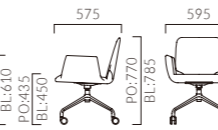

パサロ BM 回転脚・肘無

- 張地ランク
A 52,700
B 54,800
C 56,200
D 57,200
S 61,200
L 65,600
H 70,000

PO レザー・B-15 (No.50)

パサロ BW 回転脚・肘付

- 張地ランク
A 69,900
B 72,600
C 75,000
D 75,200
S 80,000
L 85,900
H 91,800

PO レザー・B-15 (No.50)

パサロ BCM 回転脚・肘無・キャスター付

- 張地ランク
A 56,700
B 58,600
C 60,000
D 61,000
S 65,000
L 69,400
H 73,800

PO レザー・B-15 (No.50)

パサロ BCW 回転脚・肘付・キャスター付

- 張地ランク
A 73,500
B 76,500
C 78,800
D 79,000
S 83,800
L 89,800
H 95,600