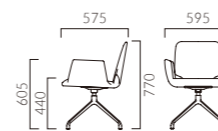

パサロ AM 4本脚・肘無

- 張地ランク
A 48,800
B 50,600
C 51,900
D 52,900
S 56,400
L 60,600
H 64,600

BL レザー・B-15 (No.50)

パサロ AW 4本脚・肘付

- 張地ランク
A 59,800
B 62,100
C 64,000
D 64,500
S 68,300
L 73,100
H 78,000

BL レザー・B-15 (No.50)

パサロ BM 回転脚・肘無

- 張地ランク
A 52,700
B 54,800
C 56,200
D 57,200
S 61,200
L 65,600
H 70,000

PO レザー・B-15 (No.50)

パサロ BW 回転脚・肘付

- 張地ランク
A 69,900
B 72,600
C 75,000
D 75,200
S 80,000
L 85,900
H 91,800

PO レザー・B-15 (No.50)

パサロ BCM 回転脚・肘無・キャスター付

- 張地ランク
A 56,700
B 58,600
C 60,000
D 61,000
S 65,000
L 69,400
H 73,800

PO レザー・B-15 (No.50)

パサロ BCW 回転脚・肘付・キャスター付

- 張地ランク
A 73,500
B 76,500
C 78,800
D 79,000
S 83,800
L 89,800
H 95,600