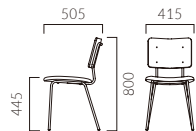

▲ホノ MK ¥32,600 張材:レザー-B-25 (No.3) テーブル:T31 MX-600W750D-GM-BL (P316)

HONO

ホノ

折り紙のようなバックレストのコンパクトチェア。
複数並ぶと軽快でリズムカルな印象を空間に与えます。

フレーム:スチールパイプ(粉体塗装・ブラックナシ地仕上げ)
背:ラバーウッド成型合板 表面材・メラミン化粧板(両面)
重量:5.1kg

MN レザー-C-44 (No.1)

ホノ

張地ランク	価格
A	31,900
B	32,600
C	33,000
D	33,400
S	34,800
L	36,000
H	37,500

- ▶ 脚カット最大寸法:50mm >>P.400
- ▶ 脚端パーツ:取付可能 >>P.400

ルベ

張地ランク	価格
A	32,800
B	34,100
C	35,200
D	36,000
S	38,900
L	42,000
H	45,300

DG-MD レザー-B-25 (No.5)

- ▶ 脚カット最大寸法:150mm >>P.400
- ▶ 脚端パーツ:取付可能 >>P.400
- ▶ カウンタータイプ >>P.231

▲ルベ DG-MX ¥34,100 張材:レザー-B-09 (No.3)

LUPE

ルベ

平面パネルを採り入れた趣のあるバックビュー。
背フレームの先端には軽めの鞆などを掛けられます。

フレーム:スチールパイプ(粉体塗装・ナシ地仕上げ)
(DG/ダークグレー、WH/ホワイト)
背裏:メラミン化粧板
重量:6.1kg