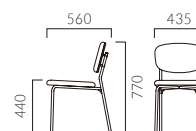

ホノ

張地ランク	価格
A	31,900
B	32,600
C	33,000
D	33,400
S	34,800
L	36,000
H	37,500

- ▶ 脚カット最大寸法:50mm >>P.400
- ▶ 脚端パーツ:取付可能 >>P.400

ルベ

張地ランク	価格
A	32,800
B	34,100
C	35,200
D	36,000
S	38,900
L	42,000
H	45,300

DG-MD レザー-B-25 (No.5)

- ▶ 脚カット最大寸法:150mm >>P.400
- ▶ 脚端パーツ:取付可能 >>P.400
- ▶ カウンタータイプ >>P.231

▲ルベ DG-MX ¥34,100 張材:レザー-B-09 (No.3)

LUPE

ルベ

平面パネルを採り入れた趣のあるバックビュー。
背フレームの先端には軽めの鞆などを掛けられます。

フレーム:スチールパイプ(粉体塗装・ナシ地仕上げ)
(DG/ダークグレー、WH/ホワイト)
背裏:メラミン化粧板
重量:6.1kg