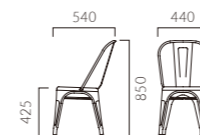

▲テフロ BZ ¥38,400 テーブル:FT2 A26-1800W 900D - LE-DG (P309)

▲マタン BL ¥40,500 マタン SI ¥40,500 テーブル:TB3129-LE-DG (P328)

NEW

TEFLO テフロ

ベントウッドチェアをデザインモチーフにしたスチールチェア。
単一素材でつくられており、環境にも配慮しています。

フレーム:スチール (BZ/ブロンズメッキ、BL/粉体塗装・ブラック)
重量:6.1kg
※テフロは屋内でのご使用をお願いします。

BZ BL

BL

テフロ

BZ ¥38,400
BL ¥36,600マタン
¥40,500

SI

+ MATAN マタン

スタック
可能

インダストリアルな質感。
オールメタルのプレス加工による独特なフォルムのチェアです。