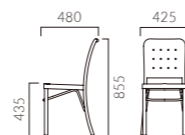

▲テフロ BZ ¥38,400 テーブル:FT2 A26-1800W 900D - LE-DG (P309)

▲マタン BL ¥40,500 マタン SI ¥40,500 テーブル:TB3129-LE-DG (P328)

NEW

TEFLO テフロ

ベントウッドチェアをデザインモチーフにしたスチールチェア。
単一素材でつくられており、環境にも配慮しています。

フレーム:スチール (BZ/ブロンズメッキ、BL/粉体塗装・ブラック)
重量:6.1kg
※テフロは屋内でのご使用をお願いします。

BZ BL

BL

テフロ

BZ ¥38,400
BL ¥36,600マタン
¥40,500

SI

+ MATAN マタン

スタック
可能

インダストリアルな質感。
オールメタルのプレス加工による独特なフォルムのチェアです。

フレーム:スチール
(SI/粉体塗装・シルバー、BL/粉体塗装・ブラック)
スタッキング可能(床積4脚)
重量:5.0kg
※マタンは屋内でのご使用をお願いします

SI BL