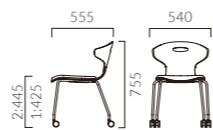

▲テモラA1DG-MD ¥44,900 テーブル:FT2-C03-1800W 900D -LE-DG (P309)

▲ラゲットA 張材・布地

TEMORA テモラ

キャスター付きも選べる、3Dプライウッドのチェア。
機能性に配慮しながら木目のリアルな質感を表現しています。

脚:スチールパイプ
(CR/クロムメッキ、DG/粉体塗装・ダークグレーメタリック)
本体:ブナ成型合板 表面材・メラミン化粧板(両面)
重量:A1/5.4kg、A2/6.3kg、AC1/5.6kg、AC2/6.5kg、B1/4.9kg、B2/5.8kg

ORDER テモラ

脚	座	フレーム	木部
A AC B	1 2	CR DG	MN MD MW
	プライウッド 張座		

ZF9122 ¥4,400
座面に載せる置きクッションもあります。
裏面は滑り止め加工が施してあるので安心です。
(座厚6mm) 張材はA-80からお選びください。

2 CR-MN レザー-B-15 (No.22)

テモラ A 4本脚

張地ランク	MN・MD	MW
A	53,300	48,900
B	53,900	49,500
C	54,300	49,900
D	54,600	50,100
S	55,800	51,400
L	57,100	52,600
H	58,300	53,900
プライウッド	44,900	40,900

1:プライウッド 2:張座

2 CR-MN レザー-B-15 (No.22)

テモラ AC 4本脚・キャスター付

張地ランク	MN・MD	MW
A	57,100	52,900
B	57,700	53,500
C	58,100	53,900
D	58,300	54,200
S	59,600	55,400
L	60,800	56,700
H	62,100	57,900
プライウッド	48,900	44,900

1:プライウッド 2:張座

2 CR-MN レザー-B-15 (No.22)

テモラ B ループ脚

張地ランク	MN・MD	MW
A	56,100	52,100
B	57,000	52,700
C	57,300	53,100
D	57,600	53,300
S	58,800	54,600
L	60,100	55,800
H	61,300	57,100
プライウッド	48,300	44,100

1:プライウッド 2:張座