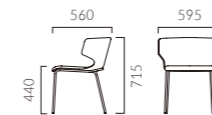

1:プライウッド 2:張座

2 CR-MN レザー-B-15 (No.22)

テモラ AC 4本脚・キャスター付

張地ランク	MN・MD	MW
A	57,100	52,900
B	57,700	53,500
C	58,100	53,900
D	58,300	54,200
S	59,600	55,400
L	60,800	56,700
H	62,100	57,900
プライウッド	48,900	44,900

1:プライウッド 2:張座

2 CR-MN レザー-B-15 (No.22)

テモラ B ループ脚

張地ランク	MN・MD	MW
A	56,100	52,100
B	57,000	52,700
C	57,300	53,100
D	57,600	53,300
S	58,800	54,600
L	60,100	55,800
H	61,300	57,100
プライウッド	48,300	44,100

1:プライウッド 2:張座

- 脚カット最大寸法:50mm >>P.400 ※Aタイプ・DGフレームのみ
- 脚端パーツ:取付可能 >>P.400 ※Aタイプのみ
- カウンタータイプ >>P.234

ラゲット A 4本脚

張地ランク	価格
A	54,300
B	56,700
C	58,600
D	59,100
S	63,700
L	69,300
H	74,400

布地・B-18 (グレー)

ラゲット AC 4本脚(キャスター付)

張地ランク	価格
A	57,100
B	59,300
C	61,200
D	61,600
S	66,100
L	71,600
H	76,700