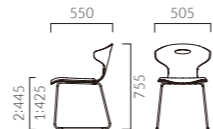

1:プライウッド 2:張座

2 CR-MN レザー-B-15 (No.22)

テモラ AC 4本脚・キャスター付

張地ランク	MN・MD	MW
A	57,100	52,900
B	57,700	53,500
C	58,100	53,900
D	58,300	54,200
S	59,600	55,400
L	60,800	56,700
H	62,100	57,900
プライウッド	48,900	44,900

1:プライウッド 2:張座

2 CR-MN レザー-B-15 (No.22)

テモラ B ループ脚

張地ランク	MN・MD	MW
A	56,100	52,100
B	57,000	52,700
C	57,300	53,100
D	57,600	53,300
S	58,800	54,600
L	60,100	55,800
H	61,300	57,100
プライウッド	48,300	44,100

1:プライウッド 2:張座

- 脚カット最大寸法:50mm >>P.400 ※Aタイプ・DGフレームのみ
- 脚端パーツ:取付可能 >>P.400 ※Aタイプのみ
- カウンタータイプ >>P.234

ラゲット A 4本脚

張地ランク	価格
A	54,300
B	56,700
C	58,600
D	59,100
S	63,700
L	69,300
H	74,400

布地・B-18 (グレー)

ラゲット AC 4本脚(キャスター付)

張地ランク	価格
A	57,100
B	59,300
C	61,200
D	61,600
S	66,100
L	71,600
H	76,700