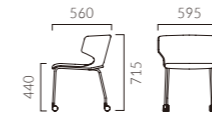

1:プライウッド 2:張座

2 CR-MN レザー-B-15 (No.22)

テモラ B ループ脚

張地ランク	MN・MD	MW
A	56,100	52,100
B	57,000	52,700
C	57,300	53,100
D	57,600	53,300
S	58,800	54,600
L	60,100	55,800
H	61,300	57,100
プライウッド	48,300	44,100

1:プライウッド 2:張座

- 脚カット最大寸法:50mm >>P.400 ※Aタイプ・DGフレームのみ
- 脚端パーツ:取付可能 >>P.400 ※Aタイプのみ
- カウンタータイプ >>P.234

ラゲット A 4本脚

張地ランク	価格
A	54,300
B	56,700
C	58,600
D	59,100
S	63,700
L	69,300
H	74,400

布地・B-18 (グレー)

ラゲット AC 4本脚(キャスター付)

張地ランク	価格
A	57,100
B	59,300
C	61,200
D	61,600
S	66,100
L	71,600
H	76,700

布地・B-18 (グレー)

ラゲット BC 十字脚(キャスター付)

張地ランク	価格
A	59,100
B	61,500
C	63,500
D	64,000
S	69,000
L	74,600
H	79,700

布地・B-18 (グレー)

- 脚端パーツ:取付可能 >>P.400 ※Aタイプのみ

LAGHETTO ラゲット

キャスター付きも選べるシリーズ。
オフィスやショップなどシーンに応じて使い分けができます。