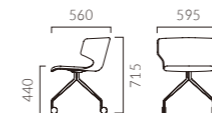

1:プライウッド 2:張座

2 CR-MN レザー-B-15 (No.22)

テモラ B ループ脚

張地ランク	MN・MD	MW
A	56,100	52,100
B	57,000	52,700
C	57,300	53,100
D	57,600	53,300
S	58,800	54,600
L	60,100	55,800
H	61,300	57,100
プライウッド	48,300	44,100

1:プライウッド 2:張座

- 脚カット最大寸法:50mm >>P.400 ※Aタイプ・DGフレームのみ
- 脚端パーツ:取付可能 >>P.400 ※Aタイプのみ
- カウンタータイプ >>P.234

ラゲット A 4本脚

張地ランク	価格
A	54,300
B	56,700
C	58,600
D	59,100
S	63,700
L	69,300
H	74,400

布地・B-18 (グレー)

ラゲット AC 4本脚(キャスター付)

張地ランク	価格
A	57,100
B	59,300
C	61,200
D	61,600
S	66,100
L	71,600
H	76,700

布地・B-18 (グレー)

ラゲット BC 十字脚(キャスター付)

張地ランク	価格
A	59,100
B	61,500
C	63,500
D	64,000
S	69,000
L	74,600
H	79,700

布地・B-18 (グレー)

- 脚端パーツ:取付可能 >>P.400 ※Aタイプのみ

LAGHETTO ラゲット

キャスター付きも選べるシリーズ。
オフィスやショップなどシーンに応じて使い分けができます。