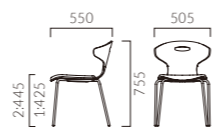

▲テモラA1DG-MD ¥44,900 テーブル:FT2-C03-1800W 900D -LE-DG (P309)

▲ラゲットA 張材・布地

TEMORA テモラ

キャスター付きも選べる、3Dプライウッドのチェア。
機能性に配慮しながら木目のリアルな質感を表現しています。

脚:スチールパイプ
(CR/クロムメッキ、DG/粉体塗装・ダークグレーメタリック)
本体:ブナ成型合板 表面材・メラミン化粧板(両面)
重量:A1/5.4kg、A2/6.3kg、AC1/5.6kg、AC2/6.5kg、B1/4.9kg、B2/5.8kg

ORDER テモラ

脚	座	フレーム	木部
A AC B	1 2	CR DG	MN MD MW
	プライウッド 張座		

ZF9122 ¥4,400
座面に載せる置きクッションもあります。
裏面は滑り止め加工が施してあるので安心です。
(座厚6mm) 張材はA-80からお選びください。

2 CR-MN レザー-B-15 (No.22)

テモラ A 4本脚

張地ランク	MN・MD	MW
A	53,300	48,900
B	53,900	49,500
C	54,300	49,900
D	54,600	50,100
S	55,800	51,400
L	57,100	52,600
H	58,300	53,900
プライウッド	44,900	40,900

1:プライウッド 2:張座

2 CR-MN レザー-B-15 (No.22)

テモラ AC 4本脚・キャスター付

張地ランク	MN・MD	MW
A	57,100	52,900
B	57,700	53,500
C	58,100	53,900
D	58,300	54,200
S	59,600	55,400
L	60,800	56,700
H	62,100	57,900
プライウッド	48,900	44,900

1:プライウッド 2:張座

2 CR-MN レザー-B-15 (No.22)

テモラ B ループ脚

張地ランク	MN・MD	MW
A	56,100	52,100
B	57,000	52,700
C	57,300	53,100
D	57,600	53,300
S	58,800	54,600
L	60,100	55,800
H	61,300	57,100
プライウッド	48,300	44,100

1:プライウッド 2:張座