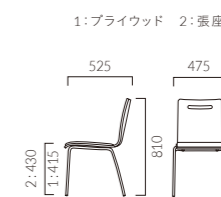

キーノ 単色

張地ランク	単色
A	29,700
B	30,800
C	31,400
D	31,800
S	32,800
L	33,900
H	35,600
プライウッド	26,200

キーノ 木目

張地ランク	木目
A	32,100
B	32,500
C	32,900
D	33,100
S	34,100
L	35,200
H	36,900
プライウッド	27,600

キーノ 抗ウイルスメラミン

張地ランク	抗ウイルスメラミン
A	55,900
B	57,200
C	57,600
D	58,100
S	59,500
L	61,400
H	62,900
プライウッド	50,100

▲キーノ1 BL-MY、MG、MT、MA ¥26,200 キーノ1 BL-MN ¥27,600 テーブル: TB3023 YJ-NA (P325)
 奥のツール: プラカ A、D、F (P199) SU2920 (P283) サリータH (P283) テーブル: TB3096 - GF-BL (P330)
 奥のチェア: アルメルLW (P83) テーブル: TB3022 - EV-BL (P325)
 奥のソファ: リーゼルW (P254) マルトルNW (P274) テーブル: TB2714 - HV-MW (P329)