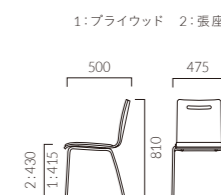

ORDER キーノ 1 座 フレーム 1 本体

本体 (単色)

1	2	1: プライウッド	2: 張座
SI	MY	MO	MP
MR	MS	BL	MG
MT	MW	MA	MB

本体 (木目)

MN	MD	MX
----	----	----

本体 (抗ウイルスメラミン)

VN	VD	VW
----	----	----

MXは、木口が表面と同色の塗装仕上げになっています。

キーノ 単色

張地ランク	単色
A	29,700
B	30,800
C	31,400
D	31,800
S	32,800
L	33,900
H	35,600
プライウッド	26,200

キーノ 木目

張地ランク	木目
A	32,100
B	32,500
C	32,900
D	33,100
S	34,100
L	35,200
H	36,900
プライウッド	27,600

キーノ 抗ウイルスメラミン

張地ランク	抗ウイルスメラミン
A	55,900
B	57,200
C	57,600
D	58,100
S	59,500
L	61,400
H	62,900
プライウッド	50,100

▲キーノ1 BL-MY、MG、MT、MA ¥26,200 キーノ1 BL-MN ¥27,600 テーブル: TB3023 YJ-NA (P325)
 奥のツール: プラカ A、D、F (P199) SU2920 (P283) サリータH (P283) テーブル: TB3096 - GF-BL (P330)
 奥のチェア: アルメルLW (P83) テーブル: TB3022 - EV-BL (P325)
 奥のソファ: リーゼルW (P254) マルトルNW (P274) テーブル: TB2714 - HV-MW (P329)