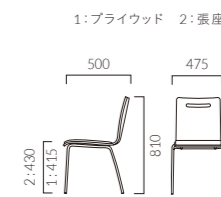

ORDER キーノ 1 座 フレーム 1 本体

本体 (単色)

1	2	1: プライウッド	2: 張座
SI	MY	MO	MP
MR	MS	BL	MG
MT	MW	MA	MB

本体 (木目)

MN	MD	MX
----	----	----

本体 (抗ウイルスメラミン)

VN	VD	VW
----	----	----

MXは、木口が表面と同色の塗装仕上げになっています。

キーノ 単色

張地ランク	単色
A	29,700
B	30,800
C	31,400
D	31,800
S	32,800
L	33,900
H	35,600
プライウッド	26,200

キーノ 木目

張地ランク	木目
A	32,100
B	32,500
C	32,900
D	33,100
S	34,100
L	35,200
H	36,900
プライウッド	27,600

キーノ 抗ウイルスメラミン

張地ランク	抗ウイルスメラミン
A	55,900
B	57,200
C	57,600
D	58,100
S	59,500
L	61,400
H	62,900
プライウッド	50,100