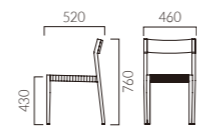

▲カナロアW NA-B ¥40,200 カナロアM NA-B ¥35,400 テーブル:TB3090-GF-BL-S (P330) 奥のチェア:テクラM、W 5N (P67) 奥のテーブル:FT2-A03-900W 900D-GF-BL (P309) 奥のソファ:セレルW 3N (P89)

▲アモット NA-B ¥38,800 テーブル:TB3090-GF-BL-S (P330)

NEW

KANALOA カナロア

スタック可能

ベーシックなフォルムのアウトドアチェア。
木目塗装は木の温もりを感じる空間にも、自然に溶け込みます。

フレーム:アルミパイプ (NA/木目塗装、DG/粉体塗装・ダークグレー)
座:紐+ベルト編み
スタッキング可能 (M・W共) (床積5脚)
重量:M/3.5kg、W/3.8kg
※カナロアは屋外でもご使用いただけます。

ORDER カナロア M NA A

ZF9121 (座厚16mm) ¥9,100
座面に載せる置きクッションもあります。裏面は滑り止め加工が施してあります。素材は帆布6色からお選びください。※ZF9121は屋内でのご使用をお願いします。

スタック状態

カナロア M 肘無
¥35,400

DG-C

カナロア W 肘付
¥40,200

DG-C

▶ カウンタータイプ >>P.218
▶ 専用台車積載数:PA 9010 (積載5脚) >>P.400

NEW

AMOTT アモット