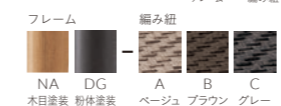

ZF9121 (座厚16mm) ¥9,100
座面に載せる置きクッションもあります。裏面は滑り止め加工が施してあります。素材は帆布6色からお選びください。※ZF9121は屋内でのご使用をお願いします。