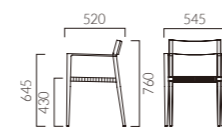

▲カナロアW NA-B ¥40,200 カナロアM NA-B ¥35,400 テーブル:TB3090-GF-BL-S (P330) 奥のチェア:テクラM、W 5N (P67) 奥のテーブル:FT2-A03-900W 900D-GF-BL (P309) 奥のソファ:セレルW 3N (P89)

▲アモット NA-B ¥38,800 テーブル:TB3090-GF-BL-S (P330)

NEW

KANALOA カナロア

スタック可能

ベーシックなフォルムのアウトドアチェア。
木目塗装は木の温もりを感じる空間にも、自然に溶け込みます。

フレーム:アルミパイプ (NA/木目塗装、DG/粉体塗装・ダークグレー)
座:紐+ベルト編み
スタッキング可能 (M・W共) (床積5脚)
重量:M/3.5kg、W/3.8kg
※カナロアは屋外でもご使用いただけます。

ORDER カナロア M NA A

ZF9121 (座厚16mm) ¥9,100
座面に載せる置きクッションもあります。裏面は滑り止め加工が施してあります。素材は帆布6色からお選びください。※ZF9121は屋内でのご使用をお願いします。

スタック状態

カナロア M 肘無
¥35,400

DG-C

カナロア W 肘付
¥40,200

DG-C

▶ カウンタータイプ >>P.218
▶ 専用台車積載数:PA 9010 (積載5脚) >>P.400

NEW

AMOTT アモット