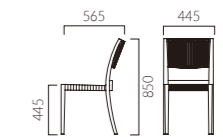

DG-A

▶ 専用台車積載数:PA 9010 (積載5脚) >>P.400