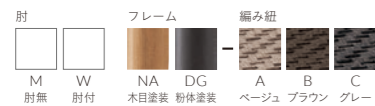

▲カナロアW NA-B ¥40,200 カナロアM NA-B ¥35,400 テーブル:TB3090-GF-BL-S (P330) 奥のチェア:テクラM、W 5N (P67) 奥のテーブル:FT2-A03-900W 900D-GF-BL (P309) 奥のソファ:セレルW 3N (P89)

▲アモット NA-B ¥38,800 テーブル:TB3090-GF-BL-S (P330)

NEW

KANALOA カナロア

スタック可能

ベーシックなフォルムのアウトドアチェア。
木目塗装は木の温もりを感じる空間にも、自然に溶け込みます。

フレーム:アルミパイプ (NA/木目塗装、DG/粉体塗装・ダークグレー)
座:紐+ベルト編み
スタッキング可能 (M・W共) (床積5脚)
重量:M/3.5kg、W/3.8kg
※カナロアは屋外でもご使用いただけます。

ORDER カナロア M NA A

ZF9121 (座厚16mm) ¥9,100
座面に載せる置きクッションもあります。裏面は滑り止め加工が施してあります。素材は帆布6色からお選びください。※ZF9121は屋内でのご使用をお願いします。