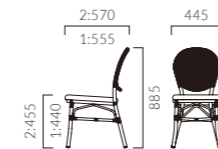

LAURUS ラウルス

スタック可能

アルミフレームに樹脂を編み込んだチェア。
軽やかな素材感で、屋内でも屋外でも使いやすいデザインです。

フレーム:アルミパイプ/PE樹脂編み
スタッキング可能(床積4脚)
重量:M/4.0kg、W/5.2kg、ZF9081/0.5kg
※ラウルスは屋外でもご使用いただけます。

ラウルス M 肘無
¥35,200

ラウルス W 肘付
¥38,900

ZF9081 座面に載せる置きクッションもあります。(座厚35mm)

張地ランク

- A 12,400
- B 14,000
- C 15,300
- D 15,800
- S 16,500
- L 19,300
- H 22,000

屋外専用レザー(¥16,600)

屋外でご使用の場合は、張材は屋外専用レザーのサザンXからお選びください。
サザンX

雨ざらして使用される場合は定期的にクッション材を取り出してカバーと共に乾燥させて下さい。
放置するとカビ等の原因となります。

CENTRE サントル

スタック可能

リゾート感あふれる素材感と大きくラウンドしたバックレスト。
適度な弾性の快適な掛け心地で、大きめサイズですが軽量です。

フレーム:アルミパイプ/PE樹脂編み
スタッキング可能(床積3脚)
重量:4.7kg
※サントルは屋外でもご使用いただけます。

サントル
¥41,300

AGNELLA アニエラ

ラタン調樹脂による編み目が涼しげで華やかなチェア。
軽さと耐久性を併せ持ち、屋内外を問わずご利用いただけます。

フレーム:アルミパイプ(DB:木目塗装) / PE樹脂編み
重量:1/3.5kg、2/4.4kg
※アニエラは屋外でもご使用いただけます。
長時間雨ざらしてご使用される場合は樹脂編みタイプの座をお選びください。

フレーム

アニエラ

張地ランク

- A 28,500
- B 29,100
- C 29,600
- D 30,000
- S 31,300
- L 32,600
- H 34,200

樹脂編み 27,100

☝ カウンタータイプ >>P.219

屋外専用レザー(¥31,300)

屋外でご使用の場合は、張材は屋外専用レザーのサザンXからお選びください。
サザンX

ARANI アラニ

ラタン調樹脂による透け感のあるメッシュ。
軽さと耐久性を併せ持ち、屋内外を問わずご利用いただけます。

フレーム:アルミパイプ(木目塗装) / 樹脂メッシュ張り
重量:1/3.1kg、2/4.7kg
※アラニは屋外でもご使用いただけます。
長時間雨ざらしてご使用される場合はメッシュタイプの座をお選びください。

フレーム

アラニ

張地ランク

- A 27,500
- B 28,300
- C 28,900
- D 29,100
- S 30,500
- L 31,900
- H 33,500

樹脂メッシュ 26,200

☝ カウンタータイプ >>P.219

屋外専用レザー(¥30,500)

屋外でご使用の場合は、張材は屋外専用レザーのサザンXからお選びください。
サザンX