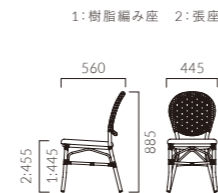

サントル
¥41,300

AGNELLA アニエラ

ラタン調樹脂による編み目が涼しげで華やかなチェア。
軽さと耐久性を併せ持ち、屋内外を問わずご利用いただけます。

フレーム:アルミパイプ(DB:木目塗装) / PE樹脂編み
重量:1/3.5kg、2/4.4kg
※アニエラは屋外でもご使用いただけます。
長時間雨ざらしてご使用される場合は樹脂編みタイプの座をお選びください。

フレーム

座:樹脂編み

アニエラ

張地ランク

- A 28,500
- B 29,100
- C 29,600
- D 30,000
- S 31,300
- L 32,600
- H 34,200

樹脂編み 27,100

1:樹脂編み座 2:張座

2 DB レザー・サザンX (L-8452)

☝ カウンタータイプ >>P.219

屋外専用レザー(¥31,300)

屋外でご使用の場合は、張材は屋外専用レザーのサザンXからお選びください。
サザンX

ARANI アラニ