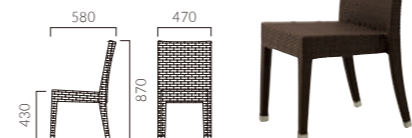

▲ラウルスM ¥35,200 テーブル:TB3106-GF-BL-S (P330)

▲サントル ¥41,300

LAURUS ラウルス

スタック可能

アルミフレームに樹脂を編み込んだチェア。
軽やかな素材感で、屋内でも屋外でも使いやすいデザインです。

フレーム:アルミパイプ/PE樹脂編み
スタッキング可能(床積4脚)
重量:M/4.0kg、W/5.2kg、ZF9081/0.5kg
※ラウルスは屋外でもご使用いただけます。

ラウルス M 肘無
¥35,200

ラウルス W 肘付
¥38,900

ZF9081 座面に載せる置きクッションもあります。(座厚35mm)

張地ランク

- A 12,400
- B 14,000
- C 15,300
- D 15,800
- S 16,500
- L 19,300
- H 22,000

レザー・サザンX (L-8449)

屋外専用レザー(¥16,600)

屋外でご使用の場合は、張材は屋外専用レザーのサザンXからお選びください。
サザンX

雨ざらして使用される場合は定期的にクッション材を取り出してカバーと共に乾燥させて下さい。
放置するとカビ等の原因となります。

CENTRE サントル

スタック可能

リゾート感あふれる素材感と大きくラウンドしたバックレスト。
適度な弾性の快適な掛け心地で、大きめサイズですが軽量です。

フレーム:アルミパイプ/PE樹脂編み
スタッキング可能(床積3脚)
重量:4.7kg
※サントルは屋外でもご使用いただけます。

サントル
¥41,300

AGNELLA アニエラ

ラタン調樹脂による編み目が涼しげで華やかなチェア。
軽さと耐久性を併せ持ち、屋内外を問わずご利用いただけます。

フレーム:アルミパイプ(DB:木目塗装) / PE樹脂編み
重量:1/3.5kg、2/4.4kg
※アニエラは屋外でもご使用いただけます。
長時間雨ざらしてご使用される場合は樹脂編みタイプの座をお選びください。

フレーム

座:樹脂編み

アニエラ

張地ランク