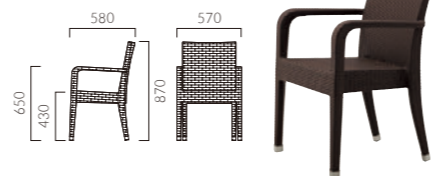

▲ラウルスM ¥35,200 テーブル:TB3106-GF-BL-S (P330)

▲サントル ¥41,300

LAURUS ラウルス

スタック可能

アルミフレームに樹脂を編み込んだチェア。
軽やかな素材感で、屋内でも屋外でも使いやすいデザインです。

フレーム:アルミパイプ/PE樹脂編み
スタッキング可能(床積4脚)
重量:M/4.0kg、W/5.2kg、ZF9081/0.5kg
※ラウルスは屋外でもご使用いただけます。

ラウルス M 肘無
¥35,200

ラウルス W 肘付
¥38,900

ZF9081 座面に載せる置きクッションもあります。(座厚35mm)

張地ランク

- A 12,400
- B 14,000
- C 15,300
- D 15,800
- S 16,500
- L 19,300
- H 22,000

レザー・サザンX (L-8449)

屋外専用レザー(¥16,600)

屋外でご使用の場合は、張材は屋外専用レザーのサザンXからお選びください。
サザンX

雨ざらして使用される場合は定期的にクッション材を取り出してカバーと共に乾燥させて下さい。
放置するとカビ等の原因となります。

CENTRE サントル

スタック可能

リゾート感あふれる素材感と大きくラウンドしたバックレスト。
適度な弾性の快適な掛け心地で、大きめサイズですが軽量です。

フレーム:アルミパイプ/PE樹脂編み
スタッキング可能(床積3脚)
重量:4.7kg
※サントルは屋外でもご使用いただけます。

サントル
¥41,300

AGNELLA アニエラ

ラタン調樹脂による編み目が涼しげで華やかなチェア。
軽さと耐久性を併せ持ち、屋内外を問わずご利用いただけます。

フレーム:アルミパイプ(DB:木目塗装) / PE樹脂編み
重量:1/3.5kg、2/4.4kg
※アニエラは屋外でもご使用いただけます。
長時間雨ざらしてご使用される場合は樹脂編みタイプの座をお選びください。

フレーム

座:樹脂編み

アニエラ

張地ランク