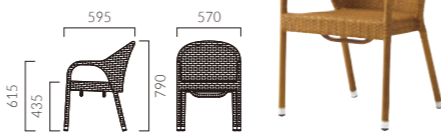

▲ラウルスM ¥35,200 テーブル:TB3106-GF-BL-S (P330)

▲サントル ¥41,300

LAURUS ラウルス

スタック可能

アルミフレームに樹脂を編み込んだチェア。
軽やかな素材感で、屋内でも屋外でも使いやすいデザインです。

フレーム:アルミパイプ/PE樹脂編み
スタッキング可能(床積4脚)
重量:M/4.0kg、W/5.2kg、ZF9081/0.5kg
※ラウルスは屋外でもご使用いただけます。

ラウルス M 肘無
¥35,200

ラウルス W 肘付
¥38,900

ZF9081 座面に載せる置きクッションもあります。(座厚35mm)

張地ランク

- A 12,400
- B 14,000
- C 15,300
- D 15,800
- S 16,500
- L 19,300
- H 22,000

レザー・サザンX (L-8449)

屋外専用レザー(¥16,600)

屋外でご使用の場合は、張材は屋外専用レザーのサザンXからお選びください。
サザンX

雨ざらして使用される場合は定期的にクッション材を取り出してカバーと共に乾燥させて下さい。
放置するとカビ等の原因となります。

CENTRE サントル

スタック可能

リゾート感あふれる素材感と大きくラウンドしたバックレスト。
適度な弾性の快適な掛け心地で、大きめサイズですが軽量です。

フレーム:アルミパイプ/PE樹脂編み
スタッキング可能(床積3脚)
重量:4.7kg
※サントルは屋外でもご使用いただけます。

サントル
¥41,300

AGNELLA アニエラ

ラタン調樹脂による編み目が涼しげで華やかなチェア。
軽さと耐久性を併せ持ち、屋内外を問わずご利用いただけます。

フレーム:アルミパイプ(DB:木目塗装) / PE樹脂編み
重量:1/3.5kg、2/4.4kg
※アニエラは屋外でもご使用いただけます。
長時間雨ざらしてご使用される場合は樹脂編みタイプの座をお選びください。

フレーム

座:樹脂編み

アニエラ

張地ランク