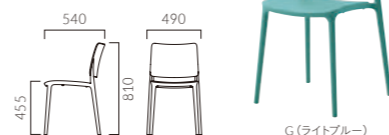

▲パニスWA、B、C ¥24,200
テーブル: FT2-A03-1800W 900D - LE-DG (P309)

PANIS パニス

スタック可能

本体カラー5色を新たに追加しました。
肘無しタイプは、わずか3.7kgと軽量で取り回しがよいチェアです。

フレーム: ポリプロピレン(グラスファイバー混入)
スタッキング可能(床積6脚)
重量: M/3.7kg、W/4.3kg
※パニスは屋外でもご使用いただけます。

ORDER パニス W A

パニス M 肘無し

¥21,300

パニス W 肘付き

¥24,200

専用台車積載数: PA 9010 (積載: M/8脚・W/6脚) >>P.400

▲オルサA、F、G ¥29,200 テーブル: T13 MW 600φ - GF-PO-S (P319)

ORSA オルサ

スタック可能

軽量で持ちやすいデザインの樹脂チェア。
屋内でも屋外でも使用できます。

フレーム: ポリプロピレン(グラスファイバー混入)
スタッキング可能(床積6脚)
重量: 3.0kg
※オルサは屋外でもご使用いただけます。

オルサ

¥29,200

専用台車積載数: PA 9010 (積載8脚) >>P.400

▲プラカA~F ¥8,400 左奥のチェア: モトルBC (P165)

NEW