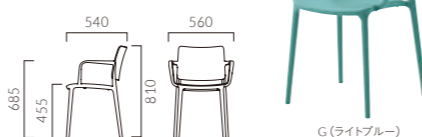

▲パニスWA、B、C ¥24,200
テーブル: FT2-A03-1800W 900D - LE-DG (P309)

PANIS パニス

スタック可能

本体カラー5色を新たに追加しました。
肘無しタイプは、わずか3.7kgと軽量で取り回しがよいチェアです。

フレーム: ポリプロピレン(グラスファイバー混入)
スタッキング可能(床積6脚)
重量: M/3.7kg、W/4.3kg
※パニスは屋外でもご使用いただけます。

ORDER パニス W A

パニス M 肘無し

¥21,300

パニス W 肘付き

¥24,200

専用台車積載数: PA 9010 (積載: M/8脚・W/6脚) >>P.400

▲オルサA、F、G ¥29,200 テーブル: T13 MW 600φ - GF-PO-S (P319)

ORSA オルサ

スタック可能

軽量で持ちやすいデザインの樹脂チェア。
屋内でも屋外でも使用できます。

フレーム: ポリプロピレン(グラスファイバー混入)
スタッキング可能(床積6脚)
重量: 3.0kg
※オルサは屋外でもご使用いただけます。

オルサ

¥29,200

専用台車積載数: PA 9010 (積載8脚) >>P.400

▲プラカA~F ¥8,400 左奥のチェア: モトルBC (P165)

NEW