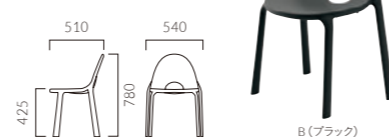

スタック可能

軽量で持ちやすいデザインの樹脂チェア。
屋内でも屋外でも使用できます。

フレーム: ポリプロピレン(グラスファイバー混入)
スタッキング可能(床積6脚)
重量: 3.0kg
※オルサは屋外でもご使用いただけます。

オルサ

¥29,200

専用台車積載数: PA 9010 (積載8脚) >>P.400

▲プラカA~F ¥8,400 左奥のチェア: モトルBC (P165)

NEW