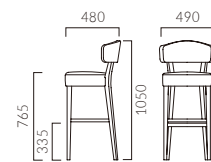

- ① 脚カット最大寸法:150mm >>P400
- ② 脚端パーツ:取付可能 >>P400
- ③ チェアタイプ >>P58

MANICO マニコカウンター

しっかりと背中を支えるサポート性の高いデザイン。
広さと厚みのあるシートは柔らかな掛け心地です。

フレーム:ラバーウッド無垢材 座下:ベルト
背:ブナ突板成型合板(マニコカウンターA)
重量:A・B/6.9kg
脚掛け部分はスチールプレート(クロムメッキ)を使用しております。

マニコカウンター A 背板

張地ランク
A 61,900
B 62,700
C 63,500
D 65,500
S 68,000
L 70,600
H 73,000

5NL 布地・D-19 (オレンジ)

マニコカウンター B 背張

張地ランク
A 67,500
B 69,000
C 70,900
D 73,800
S 77,800
L 81,400
H 86,100

5NL 布地・D-19 (オレンジ)

- ① 脚カット最大寸法:150mm >>P400
- ② 脚端パーツ:取付可能 >>P400
- ③ チェアタイプ >>P36