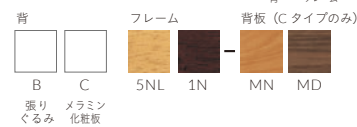

▲テミスカウンター-B 5NL ¥69,400 張材:レザー・C-22 (No.6)

▲マニコカウンター-B 1N ¥70,900 張材:布地・C-42 (ベージュ)

WOOD COUNTER

WOOD COUNTER

THEMIS テミスカウンター

カウンターシーンを彩る2タイプの背。
安心感のあるゆったりとしたシートです。

フレーム:ラバーウッド無垢材(艶消し仕上げ)
背板:C/ラバーウッド成型合板 表面・メラミン化粧板(両面)
ステップ:スチールパイプ(粉体塗装・シルバー)
重量:B/8.2kg、C/8.1kg

ORDER テミスカウンター **C** **5NL** **1N** **MN**

1N 布地・D-56 (アイボリー)

1N-MD 布地・D-56 (アイボリー)

テミスカウンター B 背:張りぐるみ

張地ランク
A 66,900
B 68,400
C 69,400
D 70,200
S 73,000
L 76,000
H 79,100

テミスカウンター C 背:メラミン化粧板

張地ランク
A 56,900
B 57,400
C 58,000
D 58,200
S 59,300
L 60,400
H 61,600