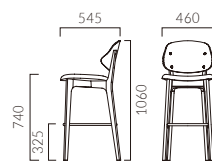

ORDER テミスカウンター **C** **5NL** **1N** **MN**

1N 布地・D-56 (アイボリー)

1N-MD 布地・D-56 (アイボリー)

テミスカウンター B 背:張りぐるみ

張地ランク
A 66,900
B 68,400
C 69,400
D 70,200
S 73,000
L 76,000
H 79,100

テミスカウンター C 背:メラミン化粧板

張地ランク
A 56,900
B 57,400
C 58,000
D 58,200
S 59,300
L 60,400
H 61,600

- ① 脚カット最大寸法:150mm >>P400
- ② 脚端パーツ:取付可能 >>P400
- ③ チェアタイプ >>P58

MANICO マニコカウンター

しっかりと背中を支えるサポート性の高いデザイン。
広さと厚みのあるシートは柔らかな掛け心地です。

フレーム:ラバーウッド無垢材 座下:ベルト
背:ブナ突板成型合板(マニコカウンターA)
重量:A・B/6.9kg
脚掛け部分はスチールプレート(クロムメッキ)を使用しております。

マニコカウンター A 背板

張地ランク
A 61,900
B 62,700
C 63,500
D 65,500
S 68,000
L 70,600
H 73,000

5NL 布地・D-19 (オレンジ)

マニコカウンター B 背張

張地ランク
A 67,500
B 69,000
C 70,900
D 73,800
S 77,800
L 81,400
H 86,100

5NL 布地・D-19 (オレンジ)

- ① 脚カット最大寸法:150mm >>P400
- ② 脚端パーツ:取付可能 >>P400
- ③ チェアタイプ >>P36