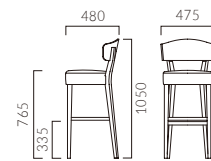

ORDER テミスカウンター **C** **5NL** **1N** **MN**

1N 布地・D-56 (アイボリー)

1N-MD 布地・D-56 (アイボリー)

テミスカウンター B 背:張りぐるみ

張地ランク
A 66,900
B 68,400
C 69,400
D 70,200
S 73,000
L 76,000
H 79,100

テミスカウンター C 背:メラミン化粧板

張地ランク
A 56,900
B 57,400
C 58,000
D 58,200
S 59,300
L 60,400
H 61,600

- ① 脚カット最大寸法:150mm >>P400
- ② 脚端パーツ:取付可能 >>P400
- ③ チェアタイプ >>P58

MANICO マニコカウンター

しっかりと背中を支えるサポート性の高いデザイン。
広さと厚みのあるシートは柔らかな掛け心地です。

フレーム:ラバーウッド無垢材 座下:ベルト
背:ブナ突板成型合板(マニコカウンターA)
重量:A・B/6.9kg
脚掛け部分はスチールプレート(クロムメッキ)を使用しております。

マニコカウンター A 背板

張地ランク
A 61,900
B 62,700
C 63,500
D 65,500
S 68,000
L 70,600
H 73,000

5NL 布地・D-19 (オレンジ)

マニコカウンター B 背張

張地ランク
A 67,500
B 69,000
C 70,900
D 73,800
S 77,800
L 81,400
H 86,100

5NL 布地・D-19 (オレンジ)

- ① 脚カット最大寸法:150mm >>P400
- ② 脚端パーツ:取付可能 >>P400
- ③ チェアタイプ >>P36