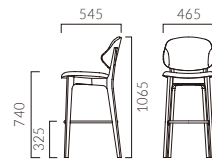

ORDER テミスカウンター **C** **5NL** **1N** **MN**

1N 布地・D-56 (アイボリー)

1N-MD 布地・D-56 (アイボリー)

テミスカウンター B 背:張りぐるみ

張地ランク
A 66,900
B 68,400
C 69,400
D 70,200
S 73,000
L 76,000
H 79,100

テミスカウンター C 背:メラミン化粧板

張地ランク
A 56,900
B 57,400
C 58,000
D 58,200
S 59,300
L 60,400
H 61,600

- ① 脚カット最大寸法:150mm >>P400
- ② 脚端パーツ:取付可能 >>P400
- ③ チェアタイプ >>P58

MANICO マニコカウンター

しっかりと背中を支えるサポート性の高いデザイン。
広さと厚みのあるシートは柔らかな掛け心地です。

フレーム:ラバーウッド無垢材 座下:ベルト
背:ブナ突板成型合板(マニコカウンターA)
重量:A・B/6.9kg
脚掛け部分はスチールプレート(クロムメッキ)を使用しております。

マニコカウンター A 背板

張地ランク
A 61,900
B 62,700
C 63,500
D 65,500
S 68,000
L 70,600
H 73,000

5NL 布地・D-19 (オレンジ)

マニコカウンター B 背張

張地ランク
A 67,500
B 69,000
C 70,900
D 73,800
S 77,800
L 81,400
H 86,100

5NL 布地・D-19 (オレンジ)

- ① 脚カット最大寸法:150mm >>P400
- ② 脚端パーツ:取付可能 >>P400
- ③ チェアタイプ >>P36