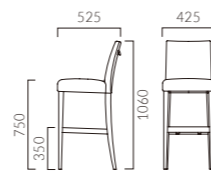

## LAUI ラウイ カウンター

ベーシックデザインの張りぐるみスタイル。  
ゆったりサイズで快適な掛け心地です。

フレーム:ブナ無垢材  
座下:ベルト  
重量:6.5kg

取手は標準設定  
艶をおえた上品な質感のダイキャスト製取手は、  
全タイプ標準設定しています。取手金具無しをご  
希望の場合はご指定下さい。右記ランク価格の  
¥800 DOWNとなります。

1N 布地・C-53 (ライトブルー)

### ラウイカウンター

張地ランク

- A 68,600
- B 70,400
- C 72,300
- D 73,300
- S 77,600
- L 82,600
- H 87,700

- ▶ 脚カット最大寸法: 50mm >>P.400
- ▶ 脚端パーツ: 取付可能 >>P.400
- ▶ チェアタイプ >>P.62

### アモードカウンター

張地ランク

- A 58,200
- B 60,000
- C 61,500
- D 61,700
- S 64,900
- L 69,000
- H 72,800

5N-BC 布地・D-19 (アイボリー)

- ▶ 脚カット最大寸法: 120mm >>P.400
- ▶ 脚端パーツ: 取付可能 >>P.400
- ▶ チェアタイプ >>P.60