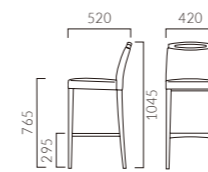

## LAUI ラウイ カウンター

ベーシックデザインの張りぐるみスタイル。  
ゆったりサイズで快適な掛け心地です。

フレーム:ブナ無垢材  
座下:ベルト  
重量:6.5kg

取手は標準設定  
艶をおえた上品な質感のダイキャスト製取手は、  
全タイプ標準設定しています。取手金具無しをご  
希望の場合はご指定下さい。右記ランク価格の  
¥800 DOWNとなります。

1N 布地・C-53 (ライトブルー)

### ラウイカウンター

張地ランク

- A 68,600
- B 70,400
- C 72,300
- D 73,300
- S 77,600
- L 82,600
- H 87,700

- ▶ 脚カット最大寸法: 50mm >>P.400
- ▶ 脚端パーツ: 取付可能 >>P.400
- ▶ チェアタイプ >>P.62

### アモードカウンター

張地ランク

- A 58,200
- B 60,000
- C 61,500
- D 61,700
- S 64,900
- L 69,000
- H 72,800

5N-BC 布地・D-19 (アイボリー)

- ▶ 脚カット最大寸法: 120mm >>P.400
- ▶ 脚端パーツ: 取付可能 >>P.400
- ▶ チェアタイプ >>P.60