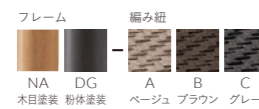

フレーム

アニエラカウンター

張地ランク

A	42,900
B	43,500
C	44,000
D	44,400
S	45,700
L	47,000
H	48,500
樹脂編み	41,700

2 WH レザー・サザンX (L-8448)

チェアタイプ >>P197

屋外専用レザー(¥45,800)

屋外でご利用の場合は、張材は屋外専用レザーのサザンXからお選びください。

サザンX

▲アニエラカウンター-1WH ¥41,700 テーブル:TB3062-CGV-SI (P326)

OUTDOOR COUNTER

NEW

LANTANA ランタナ カウンター

スタック可能

しっかりとした弾性を持つ、手作業で編み込まれた背と座。
同シリーズのチェアタイプもあります。

フレーム:アルミパイプ (NA/木目塗装、DG/粉体塗装・ダークグレー)
背:紐編み 座:紐+ベルト編み
スタッキング可能 (床積3脚)
重量:3.9kg
※ランタナは屋外でもご利用いただけます

ランタナカウンター

¥48,200

スタック状態

NA-A

チェアタイプ >>P190

NEW

KANALOA カナロア カウンター

ベーシックなフォルムのアウトドアチェア。
木目塗装は木の温もりを感じる空間にも、自然に溶け込みます。