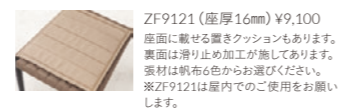

ランタナカウンター

¥48,200

スタック状態

NA-A

チェアタイプ >>P190

NEW

KANALOA カナロア カウンター

ベーシックなフォルムのアウトドアチェア。
木目塗装は木の温もりを感じる空間にも、自然に溶け込みます。

フレーム:アルミパイプ (NA/木目塗装、DG/粉体塗装・ダークグレー)
座:紐+ベルト編み
重量:4.9kg
※カナロアは屋外でもご利用いただけます

カナロアカウンター

¥47,900

NA-A

チェアタイプ >>P192

ARANI アラニ カウンター

ラタン調樹脂による透け感のあるメッシュ。
軽さと耐久性を併せ持ち、屋内外を問わずご利用いただけます。

フレーム:アルミパイプ(木目塗装) / 樹脂メッシュ張り
重量:1/4.1kg、2/5.7kg
※アラニは屋外でもご利用いただけます。
長時間雨ざらしでご利用される場合はメッシュタイプの座をお選びください。