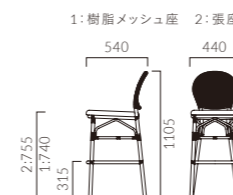

サザンX

▲アニエラカウンター-1WH ¥41,700 テーブル:TB3062-CGV-SI (P326)

OUTDOOR COUNTER

NEW

LANTANA ランタナ カウンター

スタック可能

しっかりとした弾性を持つ、手作業で編み込まれた背と座。
同シリーズのチェアタイプもあります。

フレーム:アルミパイプ (NA/木目塗装、DG/粉体塗装・ダークグレー)
背:紐編み 座:紐+ベルト編み
スタッキング可能 (床積3脚)
重量:3.9kg
※ランタナは屋外でもご利用いただけます

ランタナカウンター

¥48,200

スタック状態

NA-A

チェアタイプ >>P190

NEW

KANALOA カナロア カウンター

ベーシックなフォルムのアウトドアチェア。
木目塗装は木の温もりを感じる空間にも、自然に溶け込みます。

フレーム:アルミパイプ (NA/木目塗装、DG/粉体塗装・ダークグレー)
座:紐+ベルト編み
重量:4.9kg
※カナロアは屋外でもご利用いただけます

カナロアカウンター

¥47,900

NA-A

チェアタイプ >>P192

ARANI アラニ カウンター

ラタン調樹脂による透け感のあるメッシュ。
軽さと耐久性を併せ持ち、屋内外を問わずご利用いただけます。

フレーム:アルミパイプ(木目塗装) / 樹脂メッシュ張り
重量:1/4.1kg、2/5.7kg
※アラニは屋外でもご利用いただけます。
長時間雨ざらしでご利用される場合はメッシュタイプの座をお選びください。

フレーム

アラニカウンター

張地ランク

A	42,300
B	42,900
C	43,400
D	43,800
S	45,100
L	46,400
H	47,900
樹脂メッシュ	40,900

2 NA レザー・C-50 (No.2)

チェアタイプ >>P197

屋外専用レザー(¥45,100)

屋外でご利用の場合は、張材は屋外専用レザーのサザンXからお選びください。