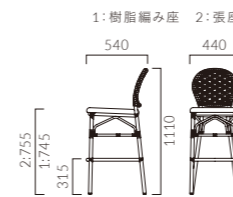

▲ランタナカウンター-DG-A ¥48,200 テーブル:T13 MW-600Φ-GF-BL-S (別注1000H) (P319)

▲カナロアカウンター-DG-A (ZF9121付) ¥57,000 カナロアカウンター-DG-A ¥47,900

AGNELLA アニエラ カウンター

ラタン調樹脂による編み目が涼しげで華やかなカウンターチェア。
軽さと耐久性を併せ持ち、屋内外を問わずご利用いただけます。

フレーム:アルミパイプ(DB:木目塗装) / PE樹脂編み
重量:1/4.5kg、2/5.4kg
※アニエラは屋外でもご利用いただけます。
長時間雨ざらしでご利用される場合は樹脂編みタイプの座をお選びください。

フレーム

アニエラカウンター

張地ランク

A	42,900
B	43,500
C	44,000
D	44,400
S	45,700
L	47,000
H	48,500
樹脂編み	41,700

2 WH レザー・サザンX (L-8448)

チェアタイプ >>P197

屋外専用レザー(¥45,800)

屋外でご利用の場合は、張材は屋外専用レザーのサザンXからお選びください。

サザンX

▲アニエラカウンター-1WH ¥41,700 テーブル:TB3062-CGV-SI (P326)

OUTDOOR COUNTER

NEW

LANTANA ランタナ カウンター

スタック可能

しっかりとした弾性を持つ、手作業で編み込まれた背と座。
同シリーズのチェアタイプもあります。

フレーム:アルミパイプ (NA/木目塗装、DG/粉体塗装・ダークグレー)
背:紐編み 座:紐+ベルト編み
スタッキング可能 (床積3脚)
重量:3.9kg
※ランタナは屋外でもご利用いただけます