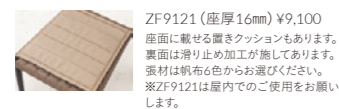

ランタナカウンター

¥48,200

スタック状態

NA-A

チェアタイプ >>P190

NEW

KANALOA カナロア カウンター

ベーシックなフォルムのアウトドアチェア。
木目塗装は木の温もりを感じる空間にも、自然に溶け込みます。

フレーム:アルミパイプ (NA/木目塗装、DG/粉体塗装・ダークグレー)
座:紐+ベルト編み
重量:4.9kg
※カナロアは屋外でもご利用いただけます

カナロアカウンター

¥47,900

NA-A

チェアタイプ >>P192

ARANI アラニ カウンター

ラタン調樹脂による透け感のあるメッシュ。
軽さと耐久性を併せ持ち、屋内外を問わずご利用いただけます。

フレーム:アルミパイプ(木目塗装) / 樹脂メッシュ張り
重量:1/4.1kg、2/5.7kg
※アラニは屋外でもご利用いただけます。
長時間雨ざらしでご利用される場合はメッシュタイプの座をお選びください。