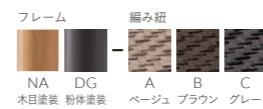

NEW

KANALOA カナロア カウンター

ベーシックなフォルムのアウトドアチェア。
木目塗装は木の温もりを感じる空間にも、自然に溶け込みます。

フレーム:アルミパイプ (NA/木目塗装、DG/粉体塗装・ダークグレー)
座:紐+ベルト編み
重量:4.9kg
※カナロアは屋外でもご利用いただけます