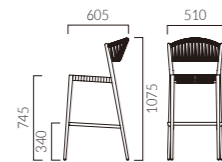

▲ランタナカウンター-DG-A ¥48,200 テーブル:T13 MW-600Φ-GF-BL-S (別注1000H) (P319)

▲カナロアカウンター-DG-A (ZF9121付) ¥57,000 カナロアカウンター-DG-A ¥47,900

AGNELLA アニエラ カウンター

ラタン調樹脂による編み目が涼しげで華やかなカウンターチェア。
軽さと耐久性を併せ持ち、屋内外を問わずご利用いただけます。

フレーム:アルミパイプ(DB:木目塗装) / PE樹脂編み
重量:1/4.5kg、2/5.4kg
※アニエラは屋外でもご利用いただけます。
長時間雨ざらしでご利用される場合は樹脂編みタイプの座をお選びください。

フレーム

アニエラカウンター

張地ランク

A	42,900
B	43,500
C	44,000
D	44,400
S	45,700
L	47,000
H	48,500
樹脂編み	41,700

2 WH レザー・サザンX (L-8448)

チェアタイプ >>P197

屋外専用レザー(¥45,800)

屋外でご利用の場合は、張材は屋外専用レザーのサザンXからお選びください。

サザンX

▲アニエラカウンター-1WH ¥41,700 テーブル:TB3062-CGV-SI (P326)

OUTDOOR COUNTER

NEW

LANTANA ランタナ カウンター

スタック可能

しっかりとした弾性を持つ、手作業で編み込まれた背と座。
同シリーズのチェアタイプもあります。

フレーム:アルミパイプ (NA/木目塗装、DG/粉体塗装・ダークグレー)
背:紐編み 座:紐+ベルト編み
スタッキング可能 (床積3脚)
重量:3.9kg
※ランタナは屋外でもご利用いただけます

ランタナカウンター

¥48,200

スタック状態

NA-A

チェアタイプ >>P190

NEW

KANALOA カナロア カウンター

ベーシックなフォルムのアウトドアチェア。
木目塗装は木の温もりを感じる空間にも、自然に溶け込みます。