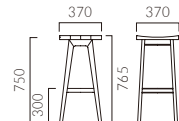

▲エルノカウンター NA ¥50,900 テーブル:TB3024-YJH-NA (P325) 奥のスツール:エルノ NA (P98) 奥のテーブル:TB3023-YJ-NA (P325)

▲パルマスH 5N ¥42,400 素材:レザー・B-15 (No.22) テーブル:TB2902-LEH-SI (P341) 奥のソファ:プラーナYL, YW (P276)

NEW

ERNO エルノ カウンター

空間にやすらぎを与え、森の息づかいを感じる素材感。
カフェやダイニング・バー、ワークシーンにも調和します。

フレーム:オーク無垢材(座板:集成材)
(艶消し仕上げ)
重量:6.0kg

エルノカウンター
¥50,900

- ▶ 脚カット最大寸法:50mm >>P400
- ▶ 脚端パーツ:取付可能 >>P400
- ▶ スツールタイプ >>P98

PALMAS パルマス

スラリと伸びた無垢材の脚と丸いシートのシンプルな組み合わせ。
2種類の高さを選べるオールマイティなハイスツールです。

フレーム:ブナ無垢材(艶消し仕上げ)
ステップ:スチールパイプ(粉体塗装・シルバー)
重量:L/4.2kg, H/4.4kg

パルマス L SH650

表地ランク
A 41,700
B 42,400
C 42,600
D 42,900
S 43,800
L 44,800
H 45,900

5N レザー・B-15 (No.37)

パルマス H SH750

表地ランク
A 41,700
B 42,400
C 42,600
D 42,900
S 43,800
L 44,800
H 45,900

5N レザー・B-15 (No.37)

- ▶ 脚カット最大寸法:100mm >>P400 ※Hタイプのみ

SOLDO ソルド カウンター

掛け心地のよい緩やかな曲面の座。
穏やかな木目のコンパクトなスツールです。

フレーム:ラバーウッド無垢材(艶消し仕上げ)
座:ラバーウッド成型合板
重量:4.4kg

ソルドカウンター

¥35,500

5NL

- ▶ 脚カット最大寸法:50mm >>P400
- ▶ 脚端パーツ:取付可能 >>P400
- ▶ スツールタイプ >>P99