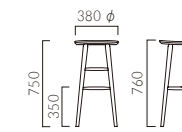

パルマス L SH650

表地ランク
A 41,700
B 42,400
C 42,600
D 42,900
S 43,800
L 44,800
H 45,900

5N レザー・B-15 (No.37)

パルマス H SH750

表地ランク
A 41,700
B 42,400
C 42,600
D 42,900
S 43,800
L 44,800
H 45,900

5N レザー・B-15 (No.37)

- ▶ 脚カット最大寸法:100mm >>P400 ※Hタイプのみ

SOLDO ソルド カウンター

掛け心地のよい緩やかな曲面の座。
穏やかな木目のコンパクトなスツールです。

フレーム:ラバーウッド無垢材(艶消し仕上げ)
座:ラバーウッド成型合板
重量:4.4kg

ソルドカウンター

¥35,500

5NL

- ▶ 脚カット最大寸法:50mm >>P400
- ▶ 脚端パーツ:取付可能 >>P400
- ▶ スツールタイプ >>P99