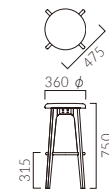

フレーム:オーク無垢材(座板:集成材)
(艶消し仕上げ)
重量:6.0kg

エルノカウンター
¥50,900

- ▶ 脚カット最大寸法:50mm >>P400
- ▶ 脚端パーツ:取付可能 >>P400
- ▶ スツールタイプ >>P98

PALMAS パルマス

スラリと伸びた無垢材の脚と丸いシートのシンプルな組み合わせ。
2種類の高さを選べるオールマイティなハイスツールです。

フレーム:ブナ無垢材(艶消し仕上げ)
ステップ:スチールパイプ(粉体塗装・シルバー)
重量:L/4.2kg, H/4.4kg

パルマス L SH650

表地ランク
A 41,700
B 42,400
C 42,600
D 42,900
S 43,800
L 44,800
H 45,900

5N レザー・B-15 (No.37)

パルマス H SH750

表地ランク
A 41,700
B 42,400
C 42,600
D 42,900
S 43,800
L 44,800
H 45,900

5N レザー・B-15 (No.37)

- ▶ 脚カット最大寸法:100mm >>P400 ※Hタイプのみ

SOLDO ソルド カウンター

掛け心地のよい緩やかな曲面の座。
穏やかな木目のコンパクトなスツールです。

フレーム:ラバーウッド無垢材(艶消し仕上げ)
座:ラバーウッド成型合板
重量:4.4kg

ソルドカウンター

¥35,500

5NL

- ▶ 脚カット最大寸法:50mm >>P400
- ▶ 脚端パーツ:取付可能 >>P400
- ▶ スツールタイプ >>P99