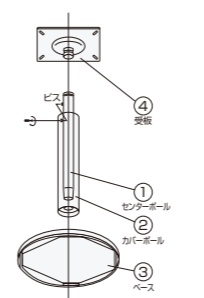

H	
280	580
305	605
330	630
355	655
380	680
405	705
430	
455	
480	
505	
530	
555	

品番	カラー	価格
KS-CR 360	クロムメッキ	¥11,900
KS-BL 360	ブラック	¥12,000
KS-CR 400	クロムメッキ	¥14,100
KS-BL 400	ブラック	¥14,400

ベース: スチール
 ボール: スチール丸パイプ (42.7φ)
 (BL: 粉体塗装仕上げ)

H	
285	585
310	610
335	635
360	660
385	685
410	
435	
460	
485	
510	
535	
560	

組み立て説明図

SVC

- 左記の部品を①～④の順に差し込み組み付けます。
- ①センターボールを②カバーボールに通して、③ベースにはめ込み、打ち込んでください。
 - ④受板を①センターボールに差し込みます。
 - ②カバーボールの穴と①センターボールのビス部を合わせてドライバーでビスを締めてください。
- (注) ②カバーボールは必ず穴のある方が上になるようにセットしてください。

KS

- 左記の部品を①～③の順に差し込み組み付けます。
- ①ボールを②ベースにはめ込み、打ち込んでください。
 - ③受板を①ボールに差し込み、ビスをドライバーで締めてください。

レッグ・ステップの固定位置について

- レッグの固定位置は、座奥行 (SD) によって異なりますが、標準的にはイスとカウンターの間隔が0～50mmになるようにセットします。
- ステップ位置は標準的に座高 (SH) より450mm下がった位置にセットします。