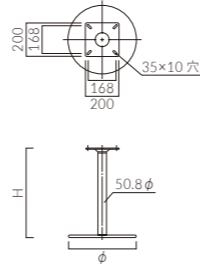

品番	カラー	価格
SLC-CR 400	クロムメッキ	¥35,800
SLC-BL 400	ブラック	¥34,100
SLC-CR 500	クロムメッキ	¥41,600
SLC-BL 500	ブラック	¥38,900

ベース: スチール
ボール: スチール丸パイプ (50.8φ)
(BL: 粉体塗装仕上げ)

H	
280	580
305	605
330	630
355	655
380	680
405	705
430	
455	
480	
505	
530	
555