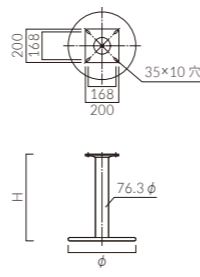

チェア用脚

品番	カラー	価格
SVC-CR 400	クロムメッキ	¥27,700
SVC-SI 400	シルバー	¥22,200
SVC-BL 400	ブラック	¥22,200
SVC-CR 500	クロムメッキ	¥31,700
SVC-SI 500	シルバー	¥26,700
SVC-BL 500	ブラック	¥26,700

ベース: スチール
ボール: スチール丸パイプ (76.3φ)
(SI・BL: 粉体塗装仕上げ)

脚仕上げ高 (H)	
305	605
330	630
355	655
380	680
405	705
430	
455	
480	
505	
530	
555	
580	

品番	カラー	価格
SLC-CR 400	クロムメッキ	¥35,800
SLC-BL 400	ブラック	¥34,100
SLC-CR 500	クロムメッキ	¥41,600
SLC-BL 500	ブラック	¥38,900

ベース: スチール
ボール: スチール丸パイプ (50.8φ)
(BL: 粉体塗装仕上げ)

H	
280	580
305	605
330	630
355	655
380	680
405	705
430	
455	
480	
505	
530	
555	

品番	カラー	価格
KS-CR 360	クロムメッキ	¥11,900
KS-BL 360	ブラック	¥12,000
KS-CR 400	クロムメッキ	¥14,100
KS-BL 400	ブラック	¥14,400

ベース: スチール
ボール: スチール丸パイプ (42.7φ)
(BL: 粉体塗装仕上げ)

H	
285	585
310	610
335	635
360	660
385	685
410	
435	
460	
485	
510	
535	
560	

組み立て説明図

SVC

1. 左記の部品を①～④の順に差し込み組み付けます。
- ①センターボールを②カバーボールに通して、③ベースにはめ込み、打ち込んでください。
  - ④受板を①センターボールに差し込みます。
  - ②カバーボールの穴と①センターボールのビス部を合わせてドライバーでビスを締めてください。
- (注) ②カバーボールは必ず穴のある方が上になるようにセットしてください。

KS

1. 左記の部品を①～③の順に差し込み組み付けます。
- ①ボールを②ベースにはめ込み、打ち込んでください。
  - ③受板を①ボールに差し込み、ビスをドライバーで締めてください。

レッグ・ステップの固定位置について

- ●レッグの固定位置は、座奥行 (SD) によって異なりますが、標準的にはイスとカウンターの間隔が0～50mmになるようにセットします。
- ●ステップ位置は標準的に座高 (SH) より450mm下がった位置にセットします。

SLC

1. 左記の部品を①～③の順に差し込み組み付けます。
- ①ボールを②ベースにはめ込み、左図の順でワッシャー・ナットをはめ、レンチ (24mm) で固定してください。
  - ③受板を①ボールに差し込み、ビスをドライバーで締めてください。

チェア用床固定脚

品番	カラー	価格
GC-CR	クロムメッキ	¥18,200
GC-BL	ブラック	¥17,400

ボール: スチール丸パイプ (CR・BL: 76.3φ)
(BL: 粉体塗装仕上げ)
カバープレート: スチール (142φ×25t)
(クロムメッキ仕上げ)

脚仕上げ高 (H)	
床固定用	～700

※受注生産品につき、納期につきましては、担当者にご相談ください。

ステップ

ステップ 50.8φ用	ステップ 76.3φ用	ステップ 42.7φ用
S-3DK ¥21,700	S-5DK ¥11,100	S-6DK ¥11,800
カラー/クロムメッキ サイズ/330×185 (リング部除く)	カラー/クロムメッキ サイズ/400φ	カラー/クロムメッキ サイズ/360φ

受板 SVC・SLC・KS用

キャスター