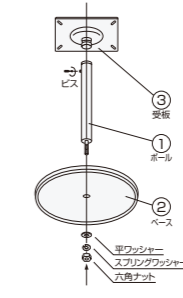

H	
285	585
310	610
335	635
360	660
385	685
410	
435	
460	
485	
510	
535	
560	

組み立て説明図

SVC

- 左記の部品を①～④の順に差し込み組み付けます。
- ①センターボールを②カバーボールに通して、③ベースにはめ込み、打ち込んでください。
 - ④受板を①センターボールに差し込みます。
 - ②カバーボールの穴と①センターボールのビス部を合わせてドライバーでビスを締めてください。
- (注) ②カバーボールは必ず穴のある方が上になるようにセットしてください。

KS

- 左記の部品を①～③の順に差し込み組み付けます。
- ①ボールを②ベースにはめ込み、打ち込んでください。
 - ③受板を①ボールに差し込み、ビスをドライバーで締めてください。

レッグ・ステップの固定位置について

- レッグの固定位置は、座奥行 (SD) によって異なりますが、標準的にはイスとカウンターの間隔が0～50mmになるようにセットします。
- ステップ位置は標準的に座高 (SH) より450mm下がった位置にセットします。