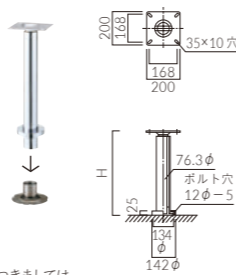

H	
285	585
310	610
335	635
360	660
385	685
410	
435	
460	
485	
510	
535	
560	

組み立て説明図

SVC

- 左記の部品を①～④の順に差し込み組み付けます。
- ①センターボールを②カバーボールに通して、③ベースにはめ込み、打ち込んでください。
 - ④受板を①センターボールに差し込みます。
 - ②カバーボールの穴と①センターボールのビス部を合わせてドライバーでビスを締めてください。
- (注) ②カバーボールは必ず穴のある方が上になるようにセットしてください。

KS

- 左記の部品を①～③の順に差し込み組み付けます。
- ①ボールを②ベースにはめ込み、打ち込んでください。
 - ③受板を①ボールに差し込み、ビスをドライバーで締めてください。

レッグ・ステップの固定位置について

- レッグの固定位置は、座奥行 (SD) によって異なりますが、標準的にはイスとカウンターの間隔が0～50mmになるようにセットします。
- ステップ位置は標準的に座高 (SH) より450mm下がった位置にセットします。

SLC

- 左記の部品を①～③の順に差し込み組み付けます。
- ①ボールを②ベースにはめ込み、左図の順でワッシャー・ナットをはめ、レンチ (24mm) で固定してください。
 - ③受板を①ボールに差し込み、ビスをドライバーで締めてください。

SLC-CR 400 (ステップ付)
ステップ: S-3DK

GC-BL (ステップ付)
ステップ: S-5DK

チェア用床固定脚

GC-CR

GC-BL

品番	カラー	価格
GC-CR	クロムメッキ	¥18,200
GC-BL	ブラック	¥17,400

ボール: スチール丸パイプ (CR・BL: 76.3φ)
 (BL: 粉体塗装仕上げ)
 カバープレート: スチール (142φ×25t)
 (クロムメッキ仕上げ)

脚仕上げ高 (H)	
床固定用	～700

※受注生産品につき、納期につきましては、担当者にご相談ください。

ステップ

ステップ 50.8φ用	ステップ 76.3φ用	ステップ 42.7φ用
S-3DK ¥21,700	S-5DK ¥11,100	S-6DK ¥11,800
カラー/クロムメッキ サイズ/330×185 (リング部除く)	カラー/クロムメッキ サイズ/400φ	カラー/クロムメッキ サイズ/360φ