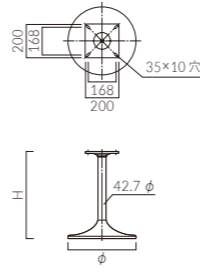

脚仕上げ高 (H)	
305	605
330	630
355	655
380	680
405	705
430	
455	
480	
505	
530	
555	
580	

品番	カラー	価格
SLC-CR 400	クロムメッキ	¥35,800
SLC-BL 400	ブラック	¥34,100
SLC-CR 500	クロムメッキ	¥41,600
SLC-BL 500	ブラック	¥38,900

ベース: スチール
 ボール: スチール丸パイプ (50.8φ)
 (BL: 粉体塗装仕上げ)

H	
285	585
310	610
335	635
360	660
385	685
410	
435	
460	
485	
510	
535	
560	

組み立て説明図

SVC

- 左記の部品を①～④の順に差し込み組み付けます。
- ①センターボールを②カバーボールに通して、③ベースにはめ込み、打ち込んでください。
 - ④受板を①センターボールに差し込みます。
 - ②カバーボールの穴と①センターボールのビス部を合わせてドライバーでビスを締めてください。
- (注) ②カバーボールは必ず穴のある方が上になるようにセットしてください。