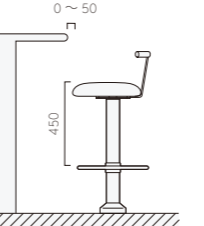

H	
285	585
310	610
335	635
360	660
385	685
410	
435	
460	
485	
510	
535	
560	

組み立て説明図

SVC

- 左記の部品を①～④の順に差し込み組み付けます。
- ①センターボールを②カバーボールに通して、③ベースにはめ込み、打ち込んでください。
 - ④受板を①センターボールに差し込みます。
 - ②カバーボールの穴と①センターボールのビス部を合わせてドライバーでビスを締めてください。
- (注) ②カバーボールは必ず穴のある方が上になるようにセットしてください。

KS

- 左記の部品を①～③の順に差し込み組み付けます。
- ①ボールを②ベースにはめ込み、打ち込んでください。
 - ③受板を①ボールに差し込み、ビスをドライバーで締めてください。

レッグ・ステップの固定位置について

- レッグの固定位置は、座奥行 (SD) によって異なりますが、標準的にはイスとカウンターの間隔が0～50mmになるようにセットします。
- ステップ位置は標準的に座高 (SH) より450mm下がった位置にセットします。