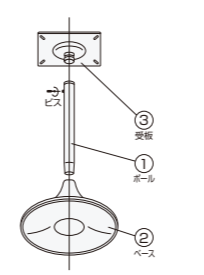

H	
285	585
310	610
335	635
360	660
385	685
410	
435	
460	
485	
510	
535	
560	

組み立て説明図

SVC

- 左記の部品を①～④の順に差し込み組み付けます。
- ①センターボールを②カバーボールに通して、③ベースにはめ込み、打ち込んでください。
 - ④受板を①センターボールに差し込みます。
 - ②カバーボールの穴と①センターボールのビス部を合わせてドライバーでビスを締めてください。
- (注) ②カバーボールは必ず穴のある方が上になるようにセットしてください。

KS

- 左記の部品を①～③の順に差し込み組み付けます。
- ①ボールを②ベースにはめ込み、打ち込んでください。
 - ③受板を①ボールに差し込み、ビスをドライバーで締めてください。

レッグ・ステップの固定位置について

- レッグの固定位置は、座奥行 (SD) によって異なりますが、標準的にはイスとカウンターの間隔が0～50mmになるようにセットします。
- ステップ位置は標準的に座高 (SH) より450mm下がった位置にセットします。