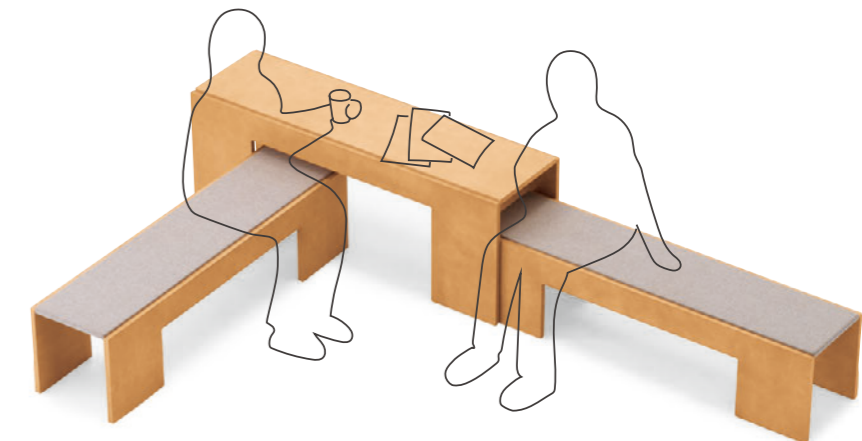

ハイテーブルはベンチにネスティングするとサイドテーブル、  
独立させるとデスクになります。

ココロHE1 NA ¥239,900  
ココロLE2 NA ¥177,000  
張材:布地・B-77(ライトグレー)

◀ココロLE1 NA ¥189,900 ZF9111 ¥5,900(1枚) 張材:レザー・A-80(No.78)  
ココロLE2 NA ¥177,000 ココロHE2 NA ¥226,700 張材:布地・B-77(ライトグレー)  
ココロLT NA ¥76,000 ココロHT NA ¥78,500

# COCOLA コッコラ

2段階の高さが選べるベンチとテーブル。並べたり重ねたりして、  
人との距離や自分好みのスペースの確保も可能です。

フレーム:シナ積層材(艶消し仕上げ)  
脚:専用ブラバート

- |                     |   |
|---------------------|---|
| ココロ LE1<br>ロータイプ・板座 | ココロ LE2<br>ロータイプ・要座   |
| ¥189,900            | A 175,100<br>B 177,000<br>C 178,400<br>D 179,200<br>S 182,700<br>L 186,800<br>H 190,700 |

ベンチとテーブルは2段階の高さが組み合わせられます。