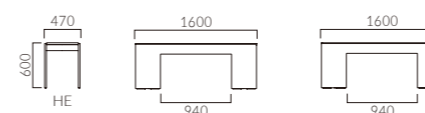

# COCOLA コッコラ

2段階の高さが選べるベンチとテーブル。並べたり重ねたりして、  
人との距離や自分好みのスペースの確保も可能です。

フレーム:シナ積層材(艶消し仕上げ)  
脚:専用ブラバート

- |                     |   |
|---------------------|---|
| ココロ LE1<br>ロータイプ・板座 | ココロ LE2<br>ロータイプ・要座   |
| ¥189,900            | A 175,100<br>B 177,000<br>C 178,400<br>D 179,200<br>S 182,700<br>L 186,800<br>H 190,700 |

- |                     |   |
|---------------------|---|
| ココロ HE1<br>ハイタイプ・板座 | ココロ HE2<br>ハイタイプ・要座   |
| ¥239,900            | A 225,100<br>B 226,700<br>C 228,000<br>D 228,900<br>S 232,200<br>L 236,100<br>H 239,800 |