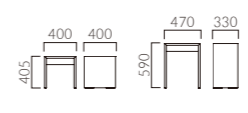

BENCH SOFAY/LOBBY

NEW

COCOLA コッコラ

2段階の高さが選べるベンチとテーブル。並べたり重ねたりして、
人との距離や自分好みのスペースの確保も可能です。

フレーム:シナ積層材(艶消し仕上げ)
脚:専用ブラバート

ココロ LE1 ロータイプ・板座	ココロ LE2 ロータイプ・要座
¥189,900	A 175,100 B 177,000 C 178,400 D 179,200 S 182,700 L 186,800 H 190,700

ココロ HE1 ハイタイプ・板座	ココロ HE2 ハイタイプ・要座
¥239,900	A 225,100 B 226,700 C 228,000 D 228,900 S 232,200 L 236,100 H 239,800

ココロ LT ローテーブル	ココロ HT ハイテーブル
¥76,000	¥78,500

2. ※テーブルとしてお使いください。

OPTION
置きクッション
ZF9111(座厚6mm) ¥5,900
座面に載せる置きクッションも
あります。裏面は滑り止め加工
が施してあるので安心です。
張材はA-80からお選びください。

ベンチとテーブルは2段階の高さが組み合わせられます。