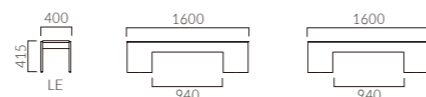

# COCOLA コッコラ

2段階の高さが選べるベンチとテーブル。並べたり重ねたりして、  
人との距離や自分好みのスペースの確保も可能です。

フレーム:シナ積層材(艶消し仕上げ)  
脚:専用ブラバート

- |                     |   |
|---------------------|---|
| ココロ LE1<br>ロータイプ・板座 | ココロ LE2<br>ロータイプ・要座   |
| ¥189,900            | A 175,100<br>B 177,000<br>C 178,400<br>D 179,200<br>S 182,700<br>L 186,800<br>H 190,700 |

- |                     |   |
|---------------------|---|
| ココロ HE1<br>ハイタイプ・板座 | ココロ HE2<br>ハイタイプ・要座   |
| ¥239,900            | A 225,100<br>B 226,700<br>C 228,000<br>D 228,900<br>S 232,200<br>L 236,100<br>H 239,800 |