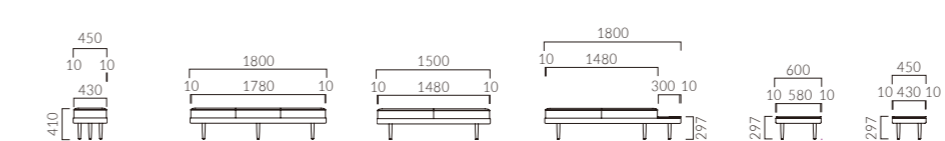

NEW

FIKANE フィカネ

ナチュラルな空間に合うやさしい木のベンチソファ。
背にも腰掛けられ、クッションやテーブルで自由にアレンジできます。

フレーム:ポプラ無垢材(艶消し仕上げ)
 脚:ブナ無垢材(艶消し仕上げ)
 天板:表面材:メラミン化粧板
 縁材:ABS樹脂
 厚:17t

フィカネ E 背付三人掛	フィカネ N 背付二人掛	フィカネ TNR 背付二人掛テーブル付	フィカネ TNL 背付二人掛テーブル付
A 205,900	A 180,600	A 223,900	A 223,900
B 211,200	B 185,000	B 228,200	B 228,200
C 215,500	C 188,400	C 231,700	C 231,700
D 218,400	D 190,800	D 234,100	D 234,100
S 230,100	S 200,200	S 243,500	S 243,500
L 243,000	L 210,800	L 254,000	L 254,000
H 255,900	H 221,300	H 264,600	H 264,600

フィカネ SE 背無三人掛	フィカネ SN 背無二人掛	フィカネ TSN 背無二人掛テーブル付	フィカネ TA テーブル	フィカネ TB テーブル
A 156,500	A 137,400	A 178,100	¥112,800	¥102,600
B 159,100	B 139,600	B 180,300		
C 161,400	C 141,400	C 182,100		
D 162,900	D 142,500	D 183,200		
S 168,600	S 147,200	S 187,900		
L 175,100	L 152,500	L 193,200		
H 181,700	H 157,800	H 198,500		

ZF9101 背クッション	ZF9091 肘クッション
A 9,700	A 10,900
B 10,300	B 11,900
C 10,700	C 12,600
D 11,000	D 13,200
S 12,400	S 15,300
L 13,600	L 17,700
H 15,000	H 20,000

テーブル天板
 2タイプからお選びください。
 表面材:メラミン化粧板
 縁材:ABS樹脂 厚17t