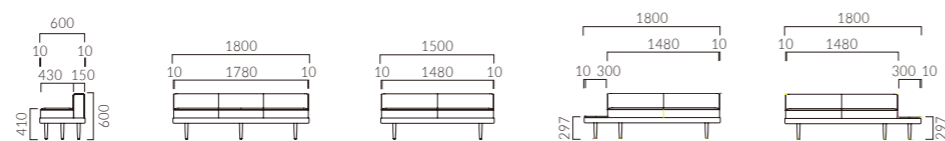

NEW

FIKANE フィカネ

ナチュラルな空間に合うやさしい木のベンチソファ。
背にも腰掛けられ、クッションやテーブルで自由にアレンジできます。

フレーム:ポプラ無垢材(艶消し仕上げ)
 脚:ブナ無垢材(艶消し仕上げ)
 天板:表面材:メラミン化粧板
 縁材:ABS樹脂
 厚:17t

フィカネ E 背付三人掛	フィカネ N 背付二人掛	フィカネ TNR 背付二人掛テーブル付	フィカネ TNL 背付二人掛テーブル付
A 205,900	A 180,600	A 223,900	A 223,900
B 211,200	B 185,000	B 228,200	B 228,200
C 215,500	C 188,400	C 231,700	C 231,700
D 218,400	D 190,800	D 234,100	D 234,100
S 230,100	S 200,200	S 243,500	S 243,500
L 243,000	L 210,800	L 254,000	L 254,000
H 255,900	H 221,300	H 264,600	H 264,600

フィカネ SE 背無三人掛	フィカネ SN 背無二人掛	フィカネ TSN 背無二人掛テーブル付	フィカネ TA テーブル	フィカネ TB テーブル
A 156,500	A 137,400	A 178,100	¥112,800	¥102,600
B 159,100	B 139,600	B 180,300		
C 161,400	C 141,400	C 182,100		
D 162,900	D 142,500	D 183,200		
S 168,600	S 147,200	S 187,900		
L 175,100	L 152,500	L 193,200		
H 181,700	H 157,800	H 198,500		

ZF9101 背クッション	ZF9091 肘クッション
A 9,700	A 10,900
B 10,300	B 11,900
C 10,700	C 12,600
D 11,000	D 13,200
S 12,400	S 15,300
L 13,600	L 17,700
H 15,000	H 20,000

テーブル天板
 2タイプからお選びください。
 表面材:メラミン化粧板
 縁材:ABS樹脂 厚17t