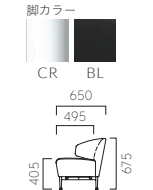

▲モデル/BW ¥129,900 マデル/BNW ¥216,200 張材:レザー-B-15 (No.22) テーブル:TB9832-YF (P366)

▲フレッサEWCR ¥222,800 張材:レザー-C-12 (No.19) x C-12 (No.6) 奥のチェア:ボワロ2 WH (P156) 奥のテーブル:T13 MW 600Φ-SS-SI (P319)

SOFA / LOBBY

SOFA / LOBBY

MADERNO マデルノ

コンパクトなスクエアスタイルのソファ。
肘形状は、内側がラウンドしたAタイプと、ストレートなBタイプから選べます。

FRESA フレッサ

ボリューム感のあるシートとエッジの効いた背のディテール。
モダンな空間に合うスタイリッシュなソファです。

	モデルノ AW 一人掛	モデルノ ANW 二人掛
A 肘:ラウンド	A 124,100	A 205,500
脚:スチールパイプ (粉体塗装・ プラチナシルバー)	B 129,900	B 216,200
	C 134,600	C 224,500
	D 137,700	D 230,300
	S 150,100	S 252,800
	L 164,300	L 278,100
	H 178,300	H 303,400

A

	モデルノ BW 一人掛	モデルノ BNW 二人掛
B 肘:ストレート	A 124,100	A 205,500
脚:スチールパイプ (粉体塗装・ プラチナシルバー)	B 129,900	B 216,200
	C 134,600	C 224,500
	D 137,700	D 230,300
	S 150,100	S 252,800
	L 164,300	L 278,100
	H 178,300	H 303,400

B

	フレッサ W 一人掛	フレッサ NW 二人掛	フレッサ EW 三人掛
脚:スチールパイプ (CR/クロームメッキ BL/粉体塗装・ブラック・ ナシ地仕上げ)	A 136,200	A 181,500	A 223,600
座下:Sパネ	B 141,400	B 189,600	B 234,400
脚カラー	C 145,500	C 195,600	C 243,200
	D 147,000	D 197,800	D 243,700
	S 157,500	S 213,400	S 263,400
	L 169,300	L 231,000	L 286,300
	H 180,900	H 248,400	H 309,300