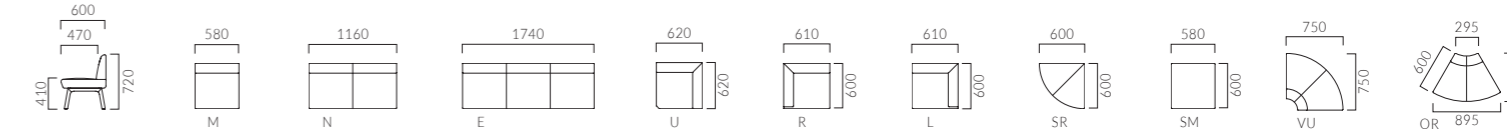

▲ビルネM・SM・ONR・扇形スツール(特注)・JL1N・SL1N 張材:レザー チェア:パンセW1N (P48)

●ユニット例

BIRNE ビルネ

全17タイプのシステムユニットでどんなシーンにも自在にレイアウトできます。
木製脚は2色から選べ、冷たくなりがちなロビー空間に暖かい印象を与えます。

ビルネ M 一人掛	ビルネ N 二人掛	ビルネ E 三人掛	ビルネ U 角コーナー	ビルネ R 右肘付	ビルネ L 左肘付	ビルネ SR サイド用スツール	ビルネ SM サイド・中間用スツール	ビルネ VU 扇外コーナー(90°)	ビルネ OR 扇外コーナー(60°)
A 58,200 B 61,300 C 63,500 D 64,600 S 70,500 L 77,300 H 84,300	A 96,700 B 101,100 C 104,500 D 106,400 S 112,100 L 121,700 H 132,000	A 112,600 B 117,900 C 121,900 D 123,500 S 134,400 L 147,200 H 162,300	A 86,900 B 91,200 C 94,700 D 94,900 S 98,900 L 107,100 H 117,400	A 90,900 B 95,500 C 99,100 D 99,900 S 103,800 L 112,400 H 122,700	A 90,900 B 95,500 C 99,100 D 99,900 S 103,800 L 112,400 H 122,700	A 40,700 B 43,500 C 45,800 D 47,400 S 53,600 L 60,800 H 68,600	A 35,100 B 38,200 C 40,500 D 42,400 S 48,900 L 56,700 H 64,500	A 96,900 B 101,500 C 103,700 D 107,000 S 113,100 L 120,200 H 129,200	A 79,400 B 81,900 C 84,000 D 84,900 S 90,300 L 96,700 H 104,100

ビルネ ONR 扇外コーナー(45°)	ビルネ OU 扇コーナー(90°)	ビルネ IR 扇コーナー(60°)	ビルネ INR 扇コーナー(45°)	ビルネ TM サイド・中間用天板	ビルネ T コーナー用天板	ビルネ TR コーナー用天板
A 84,200 B 87,200 C 89,300 D 90,700 S 96,400 L 102,900 H 110,400	A 94,300 B 97,700 C 100,600 D 101,800 S 108,800 L 117,300 H 127,600	A 83,100 B 87,000 C 89,000 D 90,600 S 95,800 L 102,500 H 111,700	A 87,300 B 91,300 C 94,300 D 97,900 S 100,600 L 108,600 H 118,000	46,800	51,800	52,700

同ランク同士のツートン変りは、上記ランク価格になります。
その他のツートン変りにつきましては、別途見積もりいたします。

肘

組付高:H595
肘木長さ:310
肘巾:65

組付高:H595
肘木長さ:390
肘巾:75
肘組付巾:45

H(中肘) ¥12,500
WL(左肘)
WR(右肘)

脚

組付高:H595
肘木長さ:390
肘巾:75
肘組付巾:45

SL(エンド脚) ¥20,200
JL(ジョイント脚) ¥24,900
CL(コーナー脚) ¥12,500