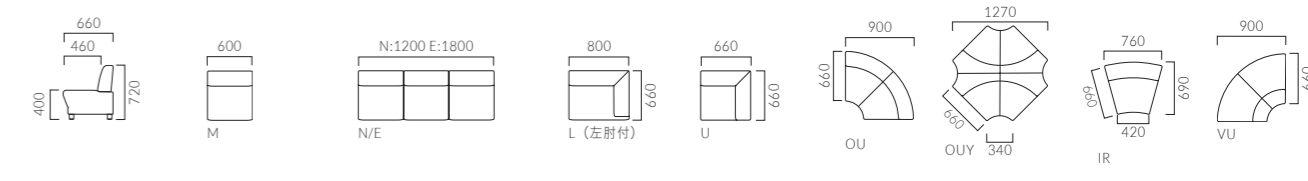

ATHOS アトース

組み合わせ自在、豊富なユニットのロビーソファ。
直線や円形・楕円形のアイランドソファ等、多彩にアレンジできます。

●ブラレック仕様 PS9151	アトース M 一人掛射無	アトース N 二人掛射無	アトース E 三人掛射無	アトース L・R 左射付・右射付	アトース U 角コーナー	アトース OU 扇コーナー (90°)	アトース OUY 両面コーナー	アトース IR 扇コーナー (30°)	アトース VU 扇外コーナー
BxB (ツートン張り)	78,900	126,900	172,200	120,900	109,200	148,700	311,300	102,900	135,100
CxC (ツートン張り)	82,500	132,600	180,000	126,700	113,900	155,400	323,800	107,200	139,900
DxD (ツートン張り)	87,500	139,000	189,200	134,000	118,200	162,800	334,800	113,100	147,300
脚バリエーション (木台輪)									
木目柄樹脂シート貼り (65H)	19,900 UP	44,700 UP	54,600 UP	25,300 UP	20,900 UP	30,500 UP	68,200 UP	27,800 UP	32,000 UP

※B・C・Dランクでの1色張りも上記ランク表の価格となります。

アトース OR 扇外コーナー (30°)	アトース ONR 扇外コーナー (30°)	アトース VR 外コーナー	アトース SM スツール	アトース SR コーナースツール (1/4円)	アトース TM サイドテーブル	アトース TR コーナースツール (1/4円)	アトース T コーナースツール	アトース ML マガジラック	アトース PL プランター
111,000	152,700	96,900	66,700	70,400	80,200	103,000	95,200	157,700	161,600
115,500	159,100	100,500	69,100	73,100	81,400	104,900	96,500	159,000	162,900
118,500	164,600	106,700	73,100	76,800	84,000	109,300	97,200	161,600	165,600
27,800 UP	36,500 UP	32,800 UP	19,900 UP	32,800 UP	20,000 UP	31,900 UP	21,200 UP	20,000 UP	20,000 UP

OPTION
ジョイントパーツ

ブラレック用
PJ2001
¥1,000 (1個)
PJ2001用ファッシャー
(レベル調整用)
¥400 (1個)

台輪用
PJ2002
¥2,100 (1個)

立ちやすい座前形状
座前部に傾斜をつけ蓋座や
立ち上がりやすく、汚れも
つきにくい形状です。

●ユニット例

ONRx10, IRx10, TRx4 Rx1, Mx1, VUx1, OUYx1, Ex1, MLx1 Nx8, OUYx4 OUYx2, VUx8 Mx4, VRx4, TMx1, MLx1 VUx4 SRx4