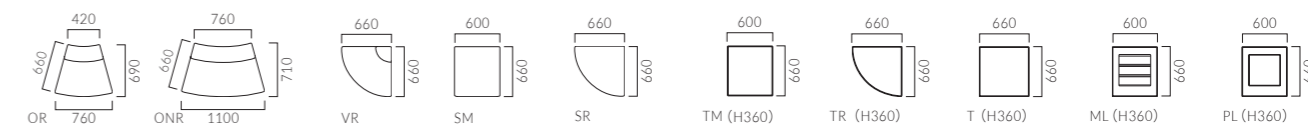

ATHOS アトース

組み合わせ自在、豊富なユニットのロビーソファ。
直線や円形・楕円形のアイランドソファ等、多彩にアレンジできます。

●ブラレック仕様 PS9151	アトース M 一人掛射無	アトース N 二人掛射無	アトース E 三人掛射無	アトース L・R 左射付・右射付	アトース U 角コーナー	アトース OU 扇コーナー (90°)	アトース OUY 両面コーナー	アトース IR 扇コーナー (30°)	アトース VU 扇外コーナー
BxB (ツートン張り)	78,900	126,900	172,200	120,900	109,200	148,700	311,300	102,900	135,100
CxC (ツートン張り)	82,500	132,600	180,000	126,700	113,900	155,400	323,800	107,200	139,900
DxD (ツートン張り)	87,500	139,000	189,200	134,000	118,200	162,800	334,800	113,100	147,300
脚バリエーション (木台輪)									
木目柄樹脂シート貼り (65H)	19,900 UP	44,700 UP	54,600 UP	25,300 UP	20,900 UP	30,500 UP	68,200 UP	27,800 UP	32,000 UP

※B・C・Dランクでの1色張りも上記ランク表の価格となります。

アトース OR 扇外コーナー (30°)	アトース ONR 扇外コーナー (30°)	アトース VR 外コーナー	アトース SM スツール	アトース SR コーナースツール (1/4円)	アトース TM サイドテーブル	アトース TR コーナースツール (1/4円)	アトース T コーナースツール	アトース ML マガジラック	アトース PL プランター
111,000	152,700	96,900	66,700	70,400	80,200	103,000	95,200	157,700	161,600
115,500	159,100	100,500	69,100	73,100	81,400	104,900	96,500	159,000	162,900
118,500	164,600	106,700	73,100	76,800	84,000	109,300	97,200	161,600	165,600
27,800 UP	36,500 UP	32,800 UP	19,900 UP	32,800 UP	20,000 UP	31,900 UP	21,200 UP	20,000 UP	20,000 UP

OPTION
ジョイントパーツ

ブラレック用
PJ2001
¥1,000 (1個)
PJ2001用ファッシャー
(レベル調整用)
¥400 (1個)

台輪用
PJ2002
¥2,100 (1個)

立ちやすい座前形状
座前部に傾斜をつけ蓋座や
立ち上がりやすく、汚れも
つきにくい形状です。

●ユニット例

ONRx10, IRx10, TRx4 Rx1, Mx1, VUx1, OUYx1, Ex1, MLx1 Nx8, OUYx4 OUYx2, VUx8 Mx4, VRx4, TMx1, MLx1 VUx4 SRx4