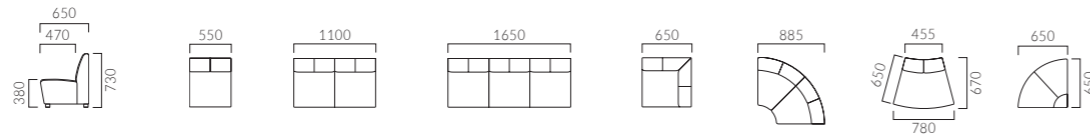

エニティOU・OR・VR・TR
 エニティVR
 エニティM・OU・OR・VR
 張材:布地・B-18(ライトグリーン、グレー)

▲クルプカMN-R・MSM-R・HTM9-R・MSM-L・LSM-L・HSM-L・MN-L 張材:布地・B-77(ダークブラウン、ライトブラウン、グリーン、ライトグリーン、ダークグリーン)
 奥のソファ:リーゼルW(P254) 奥のテーブル:T09 5N-1200W 600W・LEL-DG(P322) 奥のチェア:ハベスAM1 DG-NA(P164)

ENITI エニティ

豊富なバリエーションと組み合わせで多彩なレイアウトが可能。
 組み合わせや張地の選び方次第で、アートのような個性的な表現を楽しめます。

エニティ M 一人掛	エニティ N 二人掛	エニティ E 三人掛	エニティ U 角コーナー	エニティ OU 扇コーナー	エニティ OR 扇外コーナー	エニティ VR 外コーナー
A 49,400 B 51,400 C 54,300 D 56,100 S 62,400 L 68,400 H 76,400	A 81,900 B 86,400 C 91,200 D 93,700 S 104,100 L 113,100 H 124,400	A 115,400 B 121,600 C 128,100 D 133,000 S 148,600 L 161,300 H 181,900	A 76,200 B 81,100 C 85,800 D 88,600 S 95,700 L 105,300 H 114,500	A 113,200 B 120,800 C 127,700 D 131,900 S 141,000 L 154,300 H 167,200	A 75,200 B 77,500 C 82,100 D 84,500 S 92,800 L 100,600 H 108,900	A 75,200 B 77,500 C 82,100 D 84,500 S 92,800 L 100,600 H 106,600

脚:ブラレグPS9141

エニティ SM 背無一人掛(スツール)	エニティ SN 背無二人掛	エニティ SE 背無三人掛	エニティ TR コーナーテーブル(1/4円)	エニティ T コーナーテーブル
A 44,900 B 47,000 C 48,800 D 50,400 S 55,500 L 59,800 H 63,800	A 78,300 B 81,400 C 84,800 D 87,500 S 92,000 L 98,600 H 105,000	A 99,300 B 103,300 C 107,400 D 110,000 S 120,000 L 128,900 H 137,700	A 67,500 B 69,300 C 71,300 D 71,900 S 76,000 L 79,800 H 84,300	A 58,900 B 60,500 C 62,300 D 62,800 S 66,300 L 69,600 H 73,600