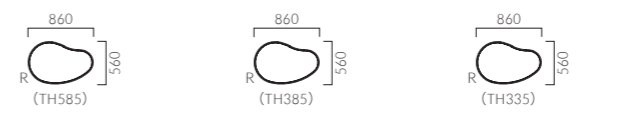

脚:ブラレグPS9141

エニティ SM 背無一人掛(スツール)	エニティ SN 背無二人掛	エニティ SE 背無三人掛	エニティ TR コーナーテーブル(1/4円)	エニティ T コーナーテーブル
A 44,900 B 47,000 C 48,800 D 50,400 S 55,500 L 59,800 H 63,800	A 78,300 B 81,400 C 84,800 D 87,500 S 92,000 L 98,600 H 105,000	A 99,300 B 103,300 C 107,400 D 110,000 S 120,000 L 128,900 H 137,700	A 67,500 B 69,300 C 71,300 D 71,900 S 76,000 L 79,800 H 84,300	A 58,900 B 60,500 C 62,300 D 62,800 S 66,300 L 69,600 H 73,600

テーブル天板
 表面材:メラミン化粧板
 縁材:ABS樹脂

Tはコーナー用テーブルの為、
 1ヶ所の側面コーナーが傾斜
 のついた形状になっています。

ジョイントパーツ

使用していない時は折りた
 んで収納できます。
 (全タイプに標準装備)

NEW

KRUPKA クルプカ

3種類のシート高さとお機能的なフォルムが柔らかなコミュニケーションを促します。
 単体で使用したり、テーブルを間に挟んで相手と距離を保つことも可能です。

クルプカ MN-L・R ミドル背付二人掛 L用・R用	クルプカ LN-L・R ロー背付二人掛 L用・R用	クルプカ MSN-L・R ミドル背無二人掛 L用・R用	クルプカ LSN-L・R ロー背無二人掛 L用・R用	クルプカ HSM-L・R ハイ一人掛 L用・R用	クルプカ MSM-L・R ミドル一人掛 L用・R用	クルプカ LSM-L・R ロー一人掛 L用・R用

A 111,900 B 117,600 C 122,100 D 125,200 S 137,400 L 151,300 H 165,000	A 111,900 B 117,600 C 122,100 D 125,200 S 137,400 L 151,300 H 165,000	A 86,800 B 92,900 C 97,800 D 100,600 S 113,500 L 127,900 H 142,400	A 86,800 B 92,900 C 97,800 D 100,600 S 113,500 L 127,900 H 142,400	A 80,700 B 85,400 C 89,200 D 91,700 S 101,700 L 112,900 H 124,200	A 60,200 B 63,700 C 66,700 D 68,700 S 76,500 L 85,300 H 94,100	A 60,200 B 63,700 C 66,700 D 68,700 S 76,500 L 85,300 H 94,100
---	---	--	--	---	--	--

クルプカ HTM-L・R ハイテーブル L用・R用	クルプカ MTM-L・R ミドルテーブル L用・R用	クルプカ LTM-L・R ローテーブル L用・R用
A 106,300 B 111,000 C 114,800 D 117,300 S 127,300 L 138,500 H 149,900	A 85,600 B 89,300 C 92,300 D 94,300 S 102,100 L 110,900 H 119,700	A 85,600 B 89,300 C 92,300 D 94,300 S 102,100 L 110,900 H 119,700