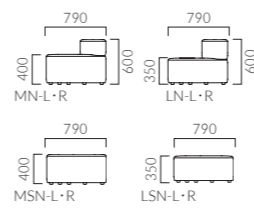

脚:ブラレグPS9141

エニティ SM 背無一人掛(スツール)	エニティ SN 背無二人掛	エニティ SE 背無三人掛	エニティ TR コーナーテーブル(1/4円)	エニティ T コーナーテーブル
A 44,900 B 47,000 C 48,800 D 50,400 S 55,500 L 59,800 H 63,800	A 78,300 B 81,400 C 84,800 D 87,500 S 92,000 L 98,600 H 105,000	A 99,300 B 103,300 C 107,400 D 110,000 S 120,000 L 128,900 H 137,700	A 67,500 B 69,300 C 71,300 D 71,900 S 76,000 L 79,800 H 84,300	A 58,900 B 60,500 C 62,300 D 62,800 S 66,300 L 69,600 H 73,600

テーブル天板
 表面材:メラミン化粧板
 縁材:ABS樹脂

Tはコーナー用テーブルの為、
 1ヶ所の側面コーナーが傾斜
 のついた形状になっています。

ジョイントパーツ

使用していない時は折りた
 んで収納できます。
 (全タイプに標準装備)

NEW

KRUPKA クルプカ

3種類のシート高さとお機能的なフォルムが柔らかなコミュニケーションを促します。
 単体で使用したり、テーブルを間に挟んで相手と距離を保つことも可能です。

クルプカ MN-L・R ミドル背付二人掛 L用・R用	クルプカ LN-L・R ロー背付二人掛 L用・R用	クルプカ MSN-L・R ミドル背無二人掛 L用・R用	クルプカ LSN-L・R ロー背無二人掛 L用・R用	クルプカ HSM-L・R ハイ一人掛 L用・R用	クルプカ MSM-L・R ミドル一人掛 L用・R用	クルプカ LSM-L・R ロー一人掛 L用・R用

A 111,900 B 117,600 C 122,100 D 125,200 S 137,400 L 151,300 H 165,000	A 111,900 B 117,600 C 122,100 D 125,200 S 137,400 L 151,300 H 165,000	A 86,800 B 92,900 C 97,800 D 100,600 S 113,500 L 127,900 H 142,400	A 86,800 B 92,900 C 97,800 D 100,600 S 113,500 L 127,900 H 142,400	A 80,700 B 85,400 C 89,200 D 91,700 S 101,700 L 112,900 H 124,200	A 60,200 B 63,700 C 66,700 D 68,700 S 76,500 L 85,300 H 94,100	A 60,200 B 63,700 C 66,700 D 68,700 S 76,500 L 85,300 H 94,100
---	---	--	--	---	--	--

クルプカ HTM-L・R ハイテーブル L用・R用	クルプカ MTM-L・R ミドルテーブル L用・R用	クルプカ LTM-L・R ローテーブル L用・R用
A 106,300 B 111,000 C 114,800 D 117,300 S 127,300 L 138,500 H 149,900	A 85,600 B 89,300 C 92,300 D 94,300 S 102,100 L 110,900 H 119,700	A 85,600 B 89,300 C 92,300 D 94,300 S 102,100 L 110,900 H 119,700