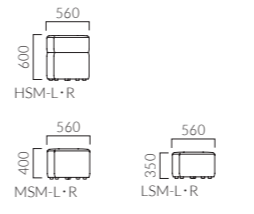

脚:ブラレグPS9141

エニティ SM 背無一人掛(スツール)	エニティ SN 背無二人掛	エニティ SE 背無三人掛	エニティ TR コーナーテーブル(1/4円)	エニティ T コーナーテーブル
A 44,900 B 47,000 C 48,800 D 50,400 S 55,500 L 59,800 H 63,800	A 78,300 B 81,400 C 84,800 D 87,500 S 92,000 L 98,600 H 105,000	A 99,300 B 103,300 C 107,400 D 110,000 S 120,000 L 128,900 H 137,700	A 67,500 B 69,300 C 71,300 D 71,900 S 76,000 L 79,800 H 84,300	A 58,900 B 60,500 C 62,300 D 62,800 S 66,300 L 69,600 H 73,600

テーブル天板
 表面材:メラミン化粧板
 縁材:ABS樹脂

Tはコーナー用テーブルの為、
 1ヶ所の側面コーナーが傾斜
 のついた形状になっています。

ジョイントパーツ

使用していない時は折りた
 んで収納できます。
 (全タイプに標準装備)

NEW

KRUPKA クルプカ

3種類のシート高さとお機能的なフォルムが柔らかなコミュニケーションを促します。
 単体で使用したり、テーブルを間に挟んで相手と距離を保つことも可能です。

クルプカ MN-L・R ミドル背付二人掛 L用・R用	クルプカ LN-L・R ロー背付二人掛 L用・R用	クルプカ MSN-L・R ミドル背無二人掛 L用・R用	クルプカ LSN-L・R ロー背無二人掛 L用・R用	クルプカ HSM-L・R ハイ一人掛 L用・R用	クルプカ MSM-L・R ミドル一人掛 L用・R用	クルプカ LSM-L・R ロー一人掛 L用・R用

A 111,900 B 117,600 C 122,100 D 125,200 S 137,400 L 151,300 H 165,000	A 111,900 B 117,600 C 122,100 D 125,200 S 137,400 L 151,300 H 165,000	A 86,800 B 92,900 C 97,800 D 100,600 S 113,500 L 127,900 H 142,400	A 86,800 B 92,900 C 97,800 D 100,600 S 113,500 L 127,900 H 142,400	A 80,700 B 85,400 C 89,200 D 91,700 S 101,700 L 112,900 H 124,200	A 60,200 B 63,700 C 66,700 D 68,700 S 76,500 L 85,300 H 94,100	A 60,200 B 63,700 C 66,700 D 68,700 S 76,500 L 85,300 H 94,100
---	---	--	--	---	--	--

クルプカ HTM-L・R ハイテーブル L用・R用	クルプカ MTM-L・R ミドルテーブル L用・R用	クルプカ LTM-L・R ローテーブル L用・R用
A 106,300 B 111,000 C 114,800 D 117,300 S 127,300 L 138,500 H 149,900	A 85,600 B 89,300 C 92,300 D 94,300 S 102,100 L 110,900 H 119,700	A 85,600 B 89,300 C 92,300 D 94,300 S 102,100 L 110,900 H 119,700