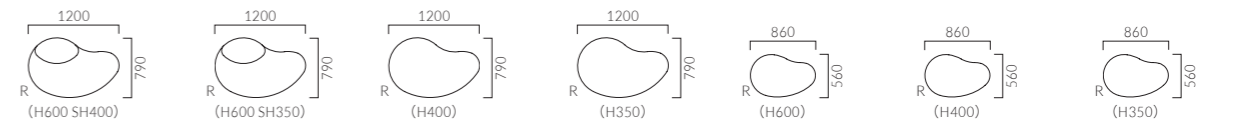

脚:ブラレグPS9141

エニティ SM 背無一人掛(スツール)	エニティ SN 背無二人掛	エニティ SE 背無三人掛	エニティ TR コーナーテーブル(1/4円)	エニティ T コーナーテーブル
A 44,900 B 47,000 C 48,800 D 50,400 S 55,500 L 59,800 H 63,800	A 78,300 B 81,400 C 84,800 D 87,500 S 92,000 L 98,600 H 105,000	A 99,300 B 103,300 C 107,400 D 110,000 S 120,000 L 128,900 H 137,700	A 67,500 B 69,300 C 71,300 D 71,900 S 76,000 L 79,800 H 84,300	A 58,900 B 60,500 C 62,300 D 62,800 S 66,300 L 69,600 H 73,600

テーブル天板
 表面材:メラミン化粧板
 縁材:ABS樹脂

Tはコーナー用テーブルの為、
 1ヶ所の側面コーナーが傾斜
 のついた形状になっています。

ジョイントパーツ

使用していない時は折りた
 んで収納できます。
 (全タイプに標準装備)

NEW

KRUPKA クルプカ

3種類のシート高さとお機能的なフォルムが柔らかなコミュニケーションを促します。
 単体で使用したり、テーブルを間に挟んで相手と距離を保つことも可能です。

クルプカ MN-L・R ミドル背付二人掛 L用・R用	クルプカ LN-L・R ロー背付二人掛 L用・R用	クルプカ MSN-L・R ミドル背無二人掛 L用・R用	クルプカ LSN-L・R ロー背無二人掛 L用・R用	クルプカ HSM-L・R ハイ一人掛 L用・R用	クルプカ MSM-L・R ミドル一人掛 L用・R用	クルプカ LSM-L・R ロー一人掛 L用・R用

A 111,900 B 117,600 C 122,100 D 125,200 S 137,400 L 151,300 H 165,000	A 111,900 B 117,600 C 122,100 D 125,200 S 137,400 L 151,300 H 165,000	A 86,800 B 92,900 C 97,800 D 100,600 S 113,500 L 127,900 H 142,400	A 86,800 B 92,900 C 97,800 D 100,600 S 113,500 L 127,900 H 142,400	A 80,700 B 85,400 C 89,200 D 91,700 S 101,700 L 112,900 H 124,200	A 60,200 B 63,700 C 66,700 D 68,700 S 76,500 L 85,300 H 94,100	A 60,200 B 63,700 C 66,700 D 68,700 S 76,500 L 85,300 H 94,100
---	---	--	--	---	--	--

クルプカ HTM-L・R ハイテーブル L用・R用	クルプカ MTM-L・R ミドルテーブル L用・R用	クルプカ LTM-L・R ローテーブル L用・R用
A 106,300 B 111,000 C 114,800 D 117,300 S 127,300 L 138,500 H 149,900	A 85,600 B 89,300 C 92,300 D 94,300 S 102,100 L 110,900 H 119,700	A 85,600 B 89,300 C 92,300 D 94,300 S 102,100 L 110,900 H 119,700