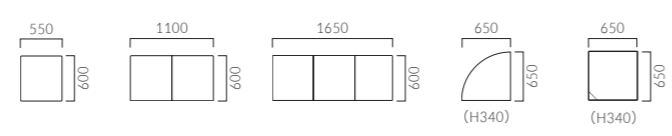

ENITI エニティ

豊富なバリエーションと組み合わせで多彩なレイアウトが可能。
 組み合わせや張地の選び方次第で、アートのような個性的な表現を楽しめます。

エニティ M 一人掛	エニティ N 二人掛	エニティ E 三人掛	エニティ U 角コーナー	エニティ OU 扇コーナー	エニティ OR 扇外コーナー	エニティ VR 外コーナー
A 49,400 B 51,400 C 54,300 D 56,100 S 62,400 L 68,400 H 76,400	A 81,900 B 86,400 C 91,200 D 93,700 S 104,100 L 113,100 H 124,400	A 115,400 B 121,600 C 128,100 D 133,000 S 148,600 L 161,300 H 181,900	A 76,200 B 81,100 C 85,800 D 88,600 S 95,700 L 105,300 H 114,500	A 113,200 B 120,800 C 127,700 D 131,900 S 141,000 L 154,300 H 167,200	A 75,200 B 77,500 C 82,100 D 84,500 S 92,800 L 100,600 H 108,900	A 75,200 B 77,500 C 82,100 D 84,500 S 92,800 L 100,600 H 106,600

脚:ブラレグPS9141

エニティ SM 背無一人掛(スツール)	エニティ SN 背無二人掛	エニティ SE 背無三人掛	エニティ TR コーナーテーブル(1/4円)	エニティ T コーナーテーブル
A 44,900 B 47,000 C 48,800 D 50,400 S 55,500 L 59,800 H 63,800	A 78,300 B 81,400 C 84,800 D 87,500 S 92,000 L 98,600 H 105,000	A 99,300 B 103,300 C 107,400 D 110,000 S 120,000 L 128,900 H 137,700	A 67,500 B 69,300 C 71,300 D 71,900 S 76,000 L 79,800 H 84,300	A 58,900 B 60,500 C 62,300 D 62,800 S 66,300 L 69,600 H 73,600

テーブル天板
 表面材:メラミン化粧板
 縁材:ABS樹脂

Tはコーナー用テーブルの為、
 1ヶ所の側面コーナーが傾斜
 のついた形状になっています。

ジョイントパーツ

使用していない時は折りた
 んで収納できます。
 (全タイプに標準装備)

NEW

KRUPKA クルプカ

3種類のシート高さとお機能的なフォルムが柔らかなコミュニケーションを促します。
 単体で使用したり、テーブルを間に挟んで相手と距離を保つことも可能です。

クルプカ MN-L・R ミドル背付二人掛 L用・R用	クルプカ LN-L・R ロー背付二人掛 L用・R用	クルプカ MSN-L・R ミドル背無二人掛 L用・R用	クルプカ LSN-L・R ロー背無二人掛 L用・R用	クルプカ HSM-L・R ハイ一人掛 L用・R用	クルプカ MSM-L・R ミドル一人掛 L用・R用	クルプカ LSM-L・R ロー一人掛 L用・R用

A 111,900 B 117,600 C 122,100 D 125,200 S 137,400 L 151,300 H 165,000	A 111,900 B 117,600 C 122,100 D 125,200 S 137,400 L 151,300 H 165,000	A 86,800 B 92,900 C 97,800 D 100,600 S 113,500 L 127,900 H 142,400	A 86,800 B 92,900 C 97,800 D 100,600 S 113,500 L 127,900 H 142,400	A 80,700 B 85,400 C 89,200 D 91,700 S 101,700 L 112,900 H 124,200	A 60,200 B 63,700 C 66,700 D 68,700 S 76,500 L 85,300 H 94,100	A 60,200 B 63,700 C 66,700 D 68,700 S 76,500 L 85,300 H 94,100
---	---	--	--	---	--	--