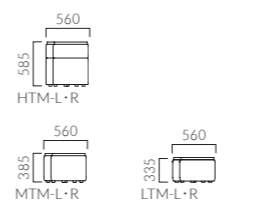

脚:ブラレグPS9141

エニティ SM 背無一人掛(スツール)	エニティ SN 背無二人掛	エニティ SE 背無三人掛	エニティ TR コーナーテーブル(1/4円)	エニティ T コーナーテーブル
A 44,900 B 47,000 C 48,800 D 50,400 S 55,500 L 59,800 H 63,800	A 78,300 B 81,400 C 84,800 D 87,500 S 92,000 L 98,600 H 105,000	A 99,300 B 103,300 C 107,400 D 110,000 S 120,000 L 128,900 H 137,700	A 67,500 B 69,300 C 71,300 D 71,900 S 76,000 L 79,800 H 84,300	A 58,900 B 60,500 C 62,300 D 62,800 S 66,300 L 69,600 H 73,600

テーブル天板
 表面材:メラミン化粧板
 縁材:ABS樹脂

Tはコーナー用テーブルの為、
 1ヶ所の側面コーナーが傾斜
 のついた形状になっています。

ジョイントパーツ

使用していない時は折りた
 んで収納できます。
 (全タイプに標準装備)

NEW

KRUPKA クルプカ

3種類のシート高さとお機能的なフォルムが柔らかなコミュニケーションを促します。
 単体で使用したり、テーブルを間に挟んで相手と距離を保つことも可能です。

クルプカ MN-L・R ミドル背付二人掛 L用・R用	クルプカ LN-L・R ロー背付二人掛 L用・R用	クルプカ MSN-L・R ミドル背無二人掛 L用・R用	クルプカ LSN-L・R ロー背無二人掛 L用・R用	クルプカ HSM-L・R ハイ一人掛 L用・R用	クルプカ MSM-L・R ミドル一人掛 L用・R用	クルプカ LSM-L・R ロー一人掛 L用・R用

A 111,900 B 117,600 C 122,100 D 125,200 S 137,400 L 151,300 H 165,000	A 111,900 B 117,600 C 122,100 D 125,200 S 137,400 L 151,300 H 165,000	A 86,800 B 92,900 C 97,800 D 100,600 S 113,500 L 127,900 H 142,400	A 86,800 B 92,900 C 97,800 D 100,600 S 113,500 L 127,900 H 142,400	A 80,700 B 85,400 C 89,200 D 91,700 S 101,700 L 112,900 H 124,200	A 60,200 B 63,700 C 66,700 D 68,700 S 76,500 L 85,300 H 94,100	A 60,200 B 63,700 C 66,700 D 68,700 S 76,500 L 85,300 H 94,100
---	---	--	--	---	--	--

クルプカ HTM-L・R ハイテーブル L用・R用	クルプカ MTM-L・R ミドルテーブル L用・R用	クルプカ LTM-L・R ローテーブル L用・R用
A 106,300 B 111,000 C 114,800 D 117,300 S 127,300 L 138,500 H 149,900	A 85,600 B 89,300 C 92,300 D 94,300 S 102,100 L 110,900 H 119,700	A 85,600 B 89,300 C 92,300 D 94,300 S 102,100 L 110,900 H 119,700