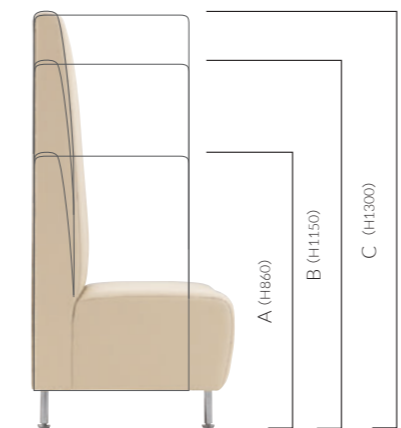

MARTRU マルトル

ミーティングやリラクゼーションワークなど、機能に合った間口サイズと背の高さを選べます。
オープンな休憩スペースには、背の低いAタイプで空間を広く見せることもできます。

マルトル N 二人掛	マルトル E 三人掛	マルトル NW 二人掛両側パネル	マルトル EW 三人掛両側パネル	マルトル NL 二人掛左側パネル	マルトル EL 三人掛左側パネル	マルトル NR 二人掛右側パネル	マルトル ER 三人掛右側パネル
A 162,800	A 189,400	A 217,100	A 248,100	A 191,800	A 218,700	A 191,800	A 218,700
B 174,300	B 203,200	B 235,000	B 268,200	B 207,000	B 235,600	B 207,000	B 235,600
C 183,800	C 214,200	C 249,500	C 284,700	C 219,100	C 249,500	C 219,100	C 249,500
D 185,900	D 216,900	D 254,900	D 290,700	D 222,800	D 253,800	D 222,800	D 253,800
S 209,500	S 244,900	S 291,800	S 332,600	S 253,400	S 288,600	S 253,400	S 288,600
L 237,100	L 277,500	L 335,200	L 381,800	L 289,200	L 329,700	L 289,200	L 329,700
H 262,400	H 307,500	H 377,700	H 429,900	H 323,600	H 368,800	H 323,600	H 368,800

※()内はサイドパネル寸法 ●ツートン張りについて 同ランク同士のツートン張りは、上記ランク価格になります。その他のツートン張りにつきましては、別途お見積もりいたします。

サイズオーダーモデル

OM タイプは高さが3種類
用途やプライバシーのレベルに合わせて高さが指定できます。A~Cの3タイプからお選びください。

オーダーの仕方				
マルトル	OM-2	W	- A	A-80 (No.70)
(W1150)				
品名	間口	サイドパネル	高さ	張地
	OM1~4	W:両側 L:左側 R:右側	A B C	P309のカラーガイドからお選びください。

OPTION
木目のバックパネル
Eタイプ、Nタイプは木目のバックパネルの取り付けもできます。

表面材:メラミン化粧板
脚補助プレート:ABS樹脂
脚補助プレート:スチールプレート (シルバー塗装・裏面フェルト付)
※バックパネル仕様は、転倒防止用の補助プレートが標準装備となります。

バックパネル仕様	
N-BP(Nタイプ)	張地ランク表に下記価格を加算してください。
NW-BP(NWタイプ)	
NL-BP(NLタイプ)	¥118,800 UP
NR-BP(NRタイプ)	
E-BP(Eタイプ)	張地ランク表に下記価格を加算してください。
EW-BP(EWタイプ)	
EL-BP(ELタイプ)	
ER-BP(ERタイプ)	
	¥127,100 UP

サイドパネル
マルトルL/R
左側/右側

A 29,400
B 32,700
C 35,200
D 36,900
S 44,000
L 52,200
H 61,300

表示は片側のみの価格です。左右をご指定ください。
(W:両側をご希望の場合は、表示価格の2倍になります。)

▲マルトルNW ¥250,800 張材:布地・C-53(ライトグレー)×D-19(ライトグリーン) テーブル:TB2714-HV-MW(P329) マルトルOM-1L-B ¥154,400 張材:布地・C-53(ブルーグレー)×C-53(ライトグレー) テーブル:TB3270-GMS-BL(P364)