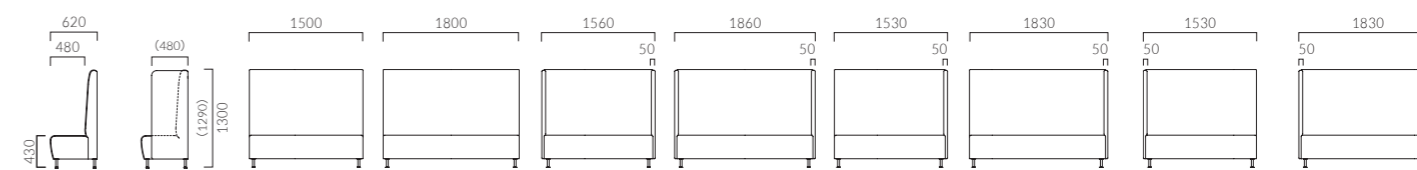

MARTRU マルトル

ミーティングやリラクゼーションワークなど、機能に合った間口サイズと背の高さを選べます。
オープンな休憩スペースには、背の低いAタイプで空間を広く見せることもできます。

マルトル N 二人掛	マルトル E 三人掛	マルトル NW 二人掛両側パネル	マルトル EW 三人掛両側パネル	マルトル NL 二人掛左側パネル	マルトル EL 三人掛左側パネル	マルトル NR 二人掛右側パネル	マルトル ER 三人掛右側パネル
A 162,800	A 189,400	A 217,100	A 248,100	A 191,800	A 218,700	A 191,800	A 218,700
B 174,300	B 203,200	B 235,000	B 268,200	B 207,000	B 235,600	B 207,000	B 235,600
C 183,800	C 214,200	C 249,500	C 284,700	C 219,100	C 249,500	C 219,100	C 249,500
D 185,900	D 216,900	D 254,900	D 290,700	D 222,800	D 253,800	D 222,800	D 253,800
S 209,500	S 244,900	S 291,800	S 332,600	S 253,400	S 288,600	S 253,400	S 288,600
L 237,100	L 277,500	L 335,200	L 381,800	L 289,200	L 329,700	L 289,200	L 329,700
H 262,400	H 307,500	H 377,700	H 429,900	H 323,600	H 368,800	H 323,600	H 368,800

※()内はサイドパネル寸法 ●ツートン張りについて 同ランク同士のツートン張りは、上記ランク価格になります。その他のツートン張りにつきましては、別途お見積もりいたします。

サイズオーダーモデル

OM タイプは高さが3種類
用途やプライバシーのレベルに合わせて高さが指定できます。A~Cの3タイプからお選びください。

オーダーの仕方				
マルトル	OM-2	W	- A	A-80 (No.70)
(W1150)				
品名	間口	サイドパネル	高さ	張地
	OM1~4	W:両側 L:左側 R:右側	A B C	P309のカラーガイドからお選びください。

間口を10mm単位でサイズオーダーできます。

マルトル OM-1	マルトル OM-2	マルトル OM-3	マルトル OM-4
W:600~900	W:910~1200	W:1210~1500	W:1510~1800
A 104,900	A 133,900	A 169,400	A 195,700
B 112,800	B 143,700	B 180,900	B 209,500
C 119,500	C 151,700	C 190,400	C 220,700
D 121,500	D 152,800	D 192,900	D 223,200
S 137,800	S 172,700	S 216,700	S 251,400
L 157,100	L 195,400	L 244,600	L 284,400
H 177,100	H 219,100	H 276,100	H 318,000

サイドパネル
マルトルL/R
左側/右側

A 29,400
B 32,700
C 35,200
D 36,900
S 44,000
L 52,200
H 61,300

表示は片側のみの価格です。左右をご指定ください。
(W:両側をご希望の場合は、表示価格の2倍になります。)

▲マルトルNW ¥250,800 張材:布地・C-53(ライトグレー)×D-19(ライトグリーン) テーブル:TB2714-HV-MW(P329) マルトルOM-1L-B ¥154,400 張材:布地・C-53(ブルーグレー)×C-53(ライトグレー) テーブル:TB3270-GMS-BL(P364)