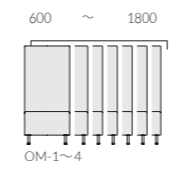

MARTRU マルトル

ミーティングやリラクゼーションワークなど、機能に合った間口サイズと背の高さを選べます。
オープンな休憩スペースには、背の低いAタイプで空間を広く見せることもできます。

マルトル N 二人掛	マルトル E 三人掛	マルトル NW 二人掛両側パネル	マルトル EW 三人掛両側パネル	マルトル NL 二人掛左側パネル	マルトル EL 三人掛左側パネル	マルトル NR 二人掛右側パネル	マルトル ER 三人掛右側パネル
A 162,800	A 189,400	A 217,100	A 248,100	A 191,800	A 218,700	A 191,800	A 218,700
B 174,300	B 203,200	B 235,000	B 268,200	B 207,000	B 235,600	B 207,000	B 235,600
C 183,800	C 214,200	C 249,500	C 284,700	C 219,100	C 249,500	C 219,100	C 249,500
D 185,900	D 216,900	D 254,900	D 290,700	D 222,800	D 253,800	D 222,800	D 253,800
S 209,500	S 244,900	S 291,800	S 332,600	S 253,400	S 288,600	S 253,400	S 288,600
L 237,100	L 277,500	L 335,200	L 381,800	L 289,200	L 329,700	L 289,200	L 329,700
H 262,400	H 307,500	H 377,700	H 429,900	H 323,600	H 368,800	H 323,600	H 368,800

※( )内はサイドパネル寸法 ●ツートン張りについて 同ランク同士のツートン張りは、上記ランク価格になります。その他のツートン張りにつきましては、別途お見積もりいたします。

サイズオーダーモデル

OM タイプは高さが3種類
用途やプライバシーのレベルに合わせて高さが指定できます。A~Cの3タイプからお選びください。

オーダーの仕方				
マルトル	OM-2	W	- A	A-80 (No.70)
(W1150)				
品名	間口	サイドパネル	高さ	張地
	OM1~4	W:両側 L:左側 R:右側	A B C	P309のカラーガイドからお選びください。

OPTION
木目のバックパネル
Eタイプ、Nタイプは木目のバックパネルの取り付けもできます。

表面材:メラミン化粧板
脚補助プレート:ABS樹脂
脚補助プレート:スチールプレート (シルバー塗装・裏面フェルト付)
※バックパネル仕様は、転倒防止用の補助プレートが標準装備となります。

バックパネル仕様	
N-BP(Nタイプ)	張地ランク表に下記価格を加算してください。
NW-BP(NWタイプ)	
NL-BP(NLタイプ)	¥118,800 UP
NR-BP(NRタイプ)	
E-BP(Eタイプ)	張地ランク表に下記価格を加算してください。
EW-BP(EWタイプ)	
EL-BP(ELタイプ)	
ER-BP(ERタイプ)	
	¥127,100 UP

間口を10mm単位でサイズオーダーできます。

マルトル OM-1	マルトル OM-2	マルトル OM-3	マルトル OM-4
W:600~900	W:910~1200	W:1210~1500	W:1510~1800
A 104,900	A 133,900	A 169,400	A 195,700
B 112,800	B 143,700	B 180,900	B 209,500
C 119,500	C 151,700	C 190,400	C 220,700
D 121,500	D 152,800	D 192,900	D 223,200
S 137,800	S 172,700	S 216,700	S 251,400
L 157,100	L 195,400	L 244,600	L 284,400
H 177,100	H 219,100	H 276,100	H 318,000