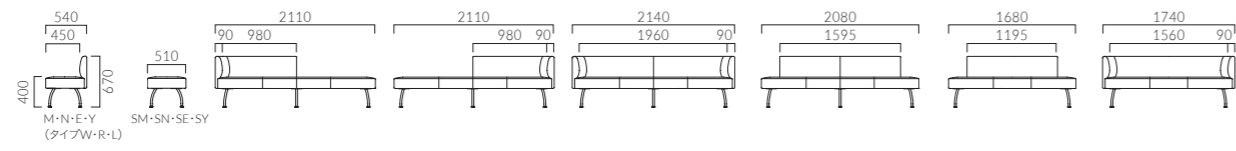

CORPUS

木製脚とスチール脚から選べる、ボリューム感のある座のシンプルベンチ。
どんなシーンでも合わせやすく、張地の色や柄でお好みの雰囲気アレンジできます。

BENCH SOFA/LOBBY

BENCH SOFA/LOBBY

脚:スチールパイプ (粉体塗装・シルバー)

ブラーナ YR 四人掛・右肘	ブラーナ YL 四人掛・左肘	ブラーナ YW 四人掛・肘付	ブラーナ Y 四人掛	ブラーナ E 三人掛	ブラーナ EW 三人掛・肘付
A 239,900	A 239,900	A 275,500	A 232,900	A 188,400	A 227,600
B 247,500	B 247,500	B 286,400	B 241,600	B 195,200	B 236,700
C 253,700	C 253,700	C 295,200	C 248,900	C 200,800	C 243,900
D 257,800	D 257,800	D 301,000	D 253,600	D 204,500	D 248,800
S 274,400	S 274,400	S 324,500	S 272,700	S 219,300	S 268,100
L 292,900	L 292,900	L 350,800	L 294,300	L 236,100	L 289,600
H 311,400	H 311,400	H 377,300	H 315,700	H 252,800	H 311,300
B×C 252,900	B×C 252,900	B×C 290,500	B×C 246,600	B×C 199,000	B×C 239,900
C×B 252,900	C×B 252,900	C×B 290,500	C×B 245,900	C×B 198,400	C×B 240,800

脚:スチールパイプ (粉体塗装・シルバー)

ブラーナ NR 二人掛・右肘	ブラーナ NL 二人掛・左肘	ブラーナ NW 二人掛・肘付	ブラーナ N 二人掛	ブラーナ M 一人掛	ブラーナ SY 背無・四人掛	ブラーナ SE 背無・三人掛	ブラーナ SN 背無・二人掛	ブラーナ SM 背無・一人掛
A 176,600	A 176,600	A 194,100	A 160,800	A 122,800	A 174,300	A 140,200	A 122,900	A 87,700
B 182,500	B 182,500	B 201,100	B 165,700	B 126,600	B 179,400	B 144,100	B 126,500	B 91,500
C 187,200	C 187,200	C 206,500	C 169,700	C 129,700	C 183,400	C 147,200	C 129,100	C 94,400
D 190,400	D 190,400	D 210,200	D 172,400	D 131,700	D 186,000	D 149,300	D 131,100	D 96,300
S 203,200	S 203,200	S 224,700	S 182,800	S 139,600	S 196,800	S 157,800	S 138,200	S 104,300
L 217,400	L 217,400	L 241,000	L 194,500	L 148,400	L 209,000	L 167,200	L 146,200	L 113,100
H 231,800	H 231,800	H 257,500	H 206,300	H 157,400	H 221,100	H 176,800	H 154,400	H 122,100
B×C 185,800	B×C 185,800	B×C 205,400	B×C 169,600	B×C 128,000				
C×B 185,500	C×B 185,500	C×B 205,900	C×B 168,500	C×B 127,500				