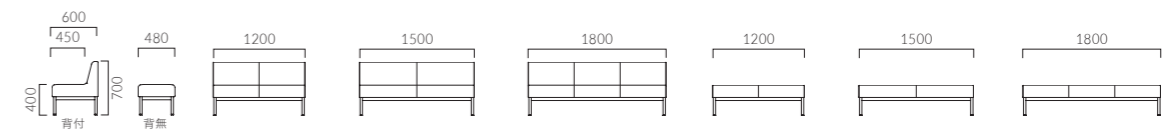

B スチール脚
脚:スチールパイプ (粉体塗装・シルバー)

コルプス BM 背付 W1200	コルプス BN 背付 W1500	コルプス BE 背付 W1800	コルプス BSM 背無 W1200	コルプス BSN 背無 W1500	コルプス BSE 背無 W1800
A 130,900	A 131,700	A 152,700	A 90,500	A 105,600	A 119,400
B 137,300	B 138,000	B 160,500	B 93,400	B 109,500	B 123,900
C 141,800	C 143,200	C 167,000	C 95,800	C 112,600	C 127,500
D 153,800	D 146,800	D 171,300	D 97,500	D 114,600	D 130,100
S 158,500	S 160,700	S 188,100	S 104,200	S 122,700	S 139,600
L 173,700	L 177,100	L 207,900	L 111,900	L 132,400	L 150,900
H 189,200	H 193,700	H 228,500	H 119,700	H 142,000	H 162,200