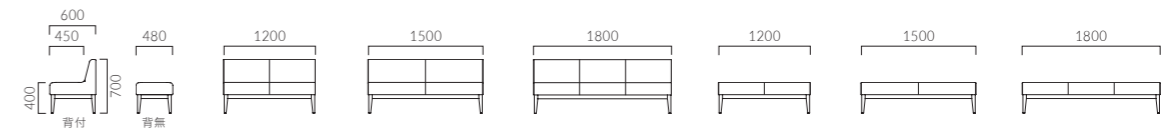

BURANA

オープンエリアの自由度を高めるデザインとバリエーション。
有機的な形のベンチが、柔らかな雰囲気を作ります。

CORPUS

木製脚とスチール脚から選べる、ボリューム感のある座のシンプルベンチ。
どんなシーンでも合わせやすく、張地の色や柄でお好みの雰囲気アレンジできます。

BENCH SOFA/LOBBY

BENCH SOFA/LOBBY

脚:スチールパイプ (粉体塗装・シルバー)

ブラーナ YR 四人掛・右肘	ブラーナ YL 四人掛・左肘	ブラーナ YW 四人掛・肘付	ブラーナ Y 四人掛	ブラーナ E 三人掛	ブラーナ EW 三人掛・肘付
A 239,900	A 239,900	A 275,500	A 232,900	A 188,400	A 227,600
B 247,500	B 247,500	B 286,400	B 241,600	B 195,200	B 236,700
C 253,700	C 253,700	C 295,200	C 248,900	C 200,800	C 243,900
D 257,800	D 257,800	D 301,000	D 253,600	D 204,500	D 248,800
S 274,400	S 274,400	S 324,500	S 272,700	S 219,300	S 268,100
L 292,900	L 292,900	L 350,800	L 294,300	L 236,100	L 289,600
H 311,400	H 311,400	H 377,300	H 315,700	H 252,800	H 311,300
B×C 252,900	B×C 252,900	B×C 290,500	B×C 246,600	B×C 199,000	B×C 239,900
C×B 252,900	C×B 252,900	C×B 290,500	C×B 245,900	C×B 198,400	C×B 240,800

脚:スチールパイプ (粉体塗装・シルバー)

ブラーナ NR 二人掛・右肘	ブラーナ NL 二人掛・左肘	ブラーナ NW 二人掛・肘付	ブラーナ N 二人掛	ブラーナ M 一人掛	ブラーナ SY 背無・四人掛	ブラーナ SE 背無・三人掛	ブラーナ SN 背無・二人掛	ブラーナ SM 背無・一人掛
A 176,600	A 176,600	A 194,100	A 160,800	A 122,800	A 174,300	A 140,200	A 122,900	A 87,700
B 182,500	B 182,500	B 201,100	B 165,700	B 126,600	B 179,400	B 144,100	B 126,500	B 91,500
C 187,200	C 187,200	C 206,500	C 169,700	C 129,700	C 183,400	C 147,200	C 129,100	C 94,400
D 190,400	D 190,400	D 210,200	D 172,400	D 131,700	D 186,000	D 149,300	D 131,100	D 96,300
S 203,200	S 203,200	S 224,700	S 182,800	S 139,600	S 196,800	S 157,800	S 138,200	S 104,300
L 217,400	L 217,400	L 241,000	L 194,500	L 148,400	L 209,000	L 167,200	L 146,200	L 113,100
H 231,800	H 231,800	H 257,500	H 206,300	H 157,400	H 221,100	H 176,800	H 154,400	H 122,100
B×C 185,800	B×C 185,800	B×C 205,400	B×C 169,600	B×C 128,000				
C×B 185,500	C×B 185,500	C×B 205,900	C×B 168,500	C×B 127,500