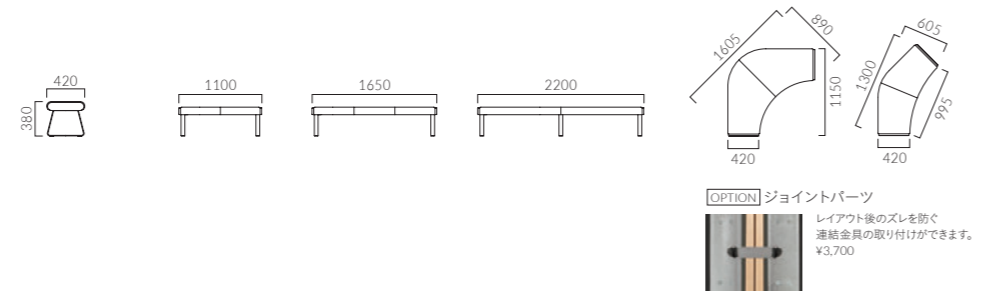

NICER ニケル

コーディネート性の高いスリムベンチ。
ユニットとしても単体でも使えます。

ニケル SN 二人掛	ニケル SE 三人掛	ニケル SY 四人掛	ニケル SR1 コーナースツール・90°	ニケル SR2 コーナースツール・45°
A 123,100	A 138,900	A 203,900	A 194,600	A 167,500
B 126,000	B 142,600	B 208,800	B 199,200	B 171,100
C 127,900	C 145,600	C 212,800	C 202,600	C 174,000
D 129,400	D 147,700	D 215,400	D 203,800	D 174,600
S 134,900	S 155,700	S 226,200	S 212,600	S 179,600
L 141,000	L 164,700	L 238,100	L 222,500	L 186,700
H 147,200	H 173,600	H 250,100	H 232,700	H 193,900

側木:フナ無垢材
脚:スチールパイプ
(粉体塗装・シルバー)
(裏面・フェルト付)

木部カラー
5N 1N

▲ニケルSE 5N ¥142,600 張材:レザー・B-15 (No.43)

CARBONE カルボネ

多用途に使えるコンパクトベンチ。
通路や狭いエリアでも使いやすいサイズです。

カルボネ SN 二人掛	カルボネ SE 三人掛
A 88,400	A 110,200
B 91,400	B 114,600
C 93,500	C 118,300
D 95,000	D 120,700
S 100,800	S 129,800
L 107,700	L 140,800
H 115,000	H 151,300