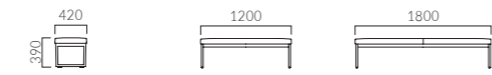

NICER ニケル

コーディネート性の高いスリムベンチ。
ユニットとしても単体でも使えます。

ニケル SN 二人掛	ニケル SE 三人掛	ニケル SY 四人掛	ニケル SR1 コーナースツール・90°	ニケル SR2 コーナースツール・45°
A 123,100	A 138,900	A 203,900	A 194,600	A 167,500
B 126,000	B 142,600	B 208,800	B 199,200	B 171,100
C 127,900	C 145,600	C 212,800	C 202,600	C 174,000
D 129,400	D 147,700	D 215,400	D 203,800	D 174,600
S 134,900	S 155,700	S 226,200	S 212,600	S 179,600
L 141,000	L 164,700	L 238,100	L 222,500	L 186,700
H 147,200	H 173,600	H 250,100	H 232,700	H 193,900

側木:フナ無垢材
脚:スチールパイプ
(粉体塗装・シルバー)
(裏面・フェルト付)

木部カラー
5N 1N

▲ニケルSE 5N ¥142,600 張材:レザー・B-15 (No.43)

CARBONE カルボネ

多用途に使えるコンパクトベンチ。
通路や狭いエリアでも使いやすいサイズです。

カルボネ SN 二人掛	カルボネ SE 三人掛
A 88,400	A 110,200
B 91,400	B 114,600
C 93,500	C 118,300
D 95,000	D 120,700
S 100,800	S 129,800
L 107,700	L 140,800
H 115,000	H 151,300

▲カルボネSN ¥88,400 カルボネSE ¥110,200 張材:レザー・A-80 (No.90)

▲(手前)テレLSN ¥78,700 張材:レザー・A-80 (No.40) テレHSN ¥101,500 テレLSN ¥80,300 張材:レザー・A-80 (No.90) x A-80 (No.70) テレLS ¥45,100 張材:レザー・A-80 (No.75) x A-80 (No.70) テーブル:T13 MW-450φ-SS-SI (P319) (奥)テレHSN ¥99,400 張材:レザー・A-80 (No.62, 86) テレLS ¥45,100 張材:レザー・A-80 (No.40) x A-80 (No.70) テーブル:T13 MW-450φ-CSS-SI (P319)

TERE テレ

高さ違いでランダムに配置したり、組み合わせてソファにしたり、使い方は自由自在。
色の組み合わせも楽しく、気分転換やコミュニケーションを促します。

L・ロータイプ			H・ハイタイプ		
テレ LS 一人掛	テレ LSN 二人掛	テレ LSE 三人掛	テレ HS 一人掛	テレ HSN 二人掛	テレ HSE 三人掛
A 42,900	A 78,700	A 107,300	A 56,900	A 99,400	A 131,700
B 45,800	B 82,700	B 113,200	B 63,700	B 105,500	B 141,500
C 48,100	C 86,100	C 118,100	C 68,300	C 110,300	C 149,400
D 49,700	D 88,200	D 121,200	D 71,200	D 113,600	D 154,700
S 55,900	S 97,000	S 134,200	S 83,300	S 126,400	S 175,900
L 62,900	L 106,800	L 148,700	L 97,100	L 140,800	L 199,700
H 69,700	H 116,700	H 163,100	H 110,700	H 155,300	H 223,600