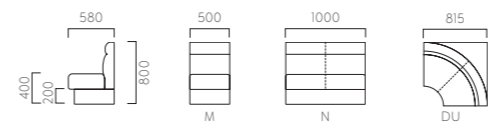

マルセラ M 一人掛	マルセラ N 二人掛	マルセラ DU 扇角コーナー
A 37,200 B 42,200 C 44,900 D 45,000 S 51,600 L 59,300 H 66,800	A 67,200 B 75,600 C 80,800 D 81,100 S 91,400 L 105,700 H 118,800	A 93,400 B 104,800 C 111,700 D 112,100 S 124,100 L 141,700 H 157,800

マルセラM ¥32,800
マルセラN ¥53,800
マルセラDU ¥78,900
張材:限定レザー・ベージュ

Special Edition

下記の限定レザーは特別価格でお求めいただけます。

特別価格	
M (一人掛)	¥32,800
N (二人掛)	¥53,800
DU (扇角コーナー)	¥78,900

限定レザー					
ベージュ	ブルー	グリーン	ピンク	ブラック	ブラウン
機能:防汚・抗菌・難燃・耐アルコール・耐次亜塩素酸					
台輪:ブラック塗装仕上げ					

マリベル M 一人掛	マリベル N 二人掛	マリベル DU 扇角コーナー
A 38,800 B 44,200 C 47,200 D 48,100 S 55,500 L 64,100 H 72,200	A 69,600 B 79,200 C 84,100 D 85,800 S 98,400 L 113,300 H 125,900	A 95,900 B 108,800 C 115,800 D 115,900 S 132,200 L 151,400 H 168,400