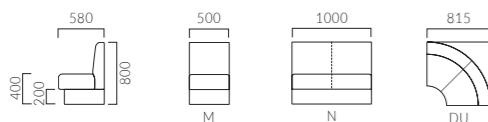

▲マルセラN ¥80,800 張材:布地・C-42 (オレンジ)

▲マリベルN ¥55,900 張材:限定レザー・ブラウン テーブル:T14 MN-1000W 700D-XV-BL (P318)

BOX SOFA/LOBBY

BOX SOFA/LOBBY

MARCELA マルセラ

お求めやすい価格にこだわった多用途に使えるベンチソファ。
どんな空間にも合うシンプルデザインです。

MARIBEL マリベル

お求めやすい価格にこだわった台輪付きベンチソファ。
背の形状は、飾り気のない空間に親しみやすい印象をプラスします。

マルセラ M 一人掛	マルセラ N 二人掛	マルセラ DU 扇角コーナー
A 37,200 B 42,200 C 44,900 D 45,000 S 51,600 L 59,300 H 66,800	A 67,200 B 75,600 C 80,800 D 81,100 S 91,400 L 105,700 H 118,800	A 93,400 B 104,800 C 111,700 D 112,100 S 124,100 L 141,700 H 157,800

マリベル M 一人掛	マリベル N 二人掛	マリベル DU 扇角コーナー
A 38,800 B 44,200 C 47,200 D 48,100 S 55,500 L 64,100 H 72,200	A 69,600 B 79,200 C 84,100 D 85,800 S 98,400 L 113,300 H 125,900	A 95,900 B 108,800 C 115,800 D 115,900 S 132,200 L 151,400 H 168,400