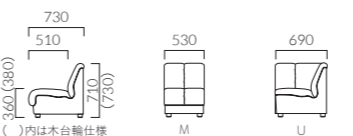

※マクベスのレザー張りは B-15、C-22、H-60、H-61 からお選びください。

◀マクベス特注仕様 張材:レザー