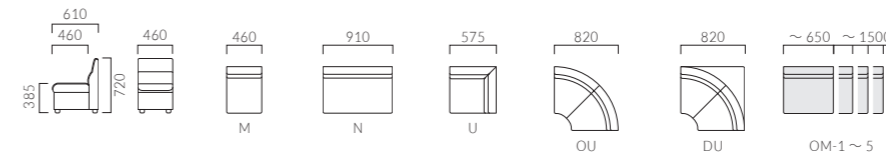

CAROL キャロル

座前のバイピングラインがアクセント。
コストパフォーマンスに優れたロングセラーモデルです。

キャロルN ¥66,800
キャロルOU ¥82,300
張材:レザー・B-15(No.42)

モデル	サイズ	価格
クレマン M (一人掛)	A	46,300
クレマン N (二人掛)	A	87,200
クレマン U (角コーナー)	A	69,700
	B	50,800
	B	94,200
	B	73,800
	C	54,200
	C	99,900
	C	76,700
	D	54,800
	D	100,800
	D	77,100
	S	60,100
	S	113,100
	S	84,800
	L	69,200
	L	128,600
	L	93,600
	H	79,800
	H	146,300
	H	108,200

脚:専用ブラバート
座下:SVバネ

Special Edition

下記の限定レザーは特別価格でお求めいただけます。

特別価格	価格
M (一人掛)	¥39,400
N (二人掛)	¥74,900
U (角コーナー)	¥66,900

限定レザー

ブラック

機能:防汚・抗菌・難燃・耐アルコール・耐次亜塩素酸

モデル	サイズ	価格
キャロル M (一人掛)	A	37,200
キャロル N (二人掛)	A	60,900
キャロル U (角コーナー)	A	56,700
キャロル OU (扇コーナー)	A	75,300
キャロル DU (扇角コーナー)	A	86,900
キャロル OM-1 (W:~650)	A	52,200
キャロル OM-2 (W:660~900)	A	60,700
キャロル OM-3 (W:910~1100)	A	81,300
キャロル OM-4 (W:1110~1300)	A	94,600
キャロル OM-5 (W:1310~1500)	A	112,100
	B	41,100
	B	66,800
	B	61,900
	B	82,300
	B	95,900
	B	57,100
	B	66,600
	B	88,300
	B	103,400
	B	121,800
	C	44,200
	C	71,500
	C	66,200
	C	88,100
	C	103,200
	C	61,000
	C	71,200
	C	93,900
	C	110,400
	C	129,700
	D	44,700
	D	73,400
	D	67,200
	D	90,700
	D	104,000
	D	62,200
	D	72,900
	D	97,700
	D	113,200
	D	133,300
	S	52,200
	S	85,400
	S	77,700
	S	100,900
	S	121,400
	S	71,900
	S	84,700
	S	112,700
	S	126,500
	S	153,400
	L	60,800
	L	98,900
	L	89,400
	L	115,700
	L	141,000
	L	83,000
	L	98,000
	L	129,600
	L	144,900
	L	176,000
	H	69,300
	H	112,500
	H	101,100
	H	130,600
	H	160,500
	H	94,000
	H	111,200
	H	146,400
	H	163,300
	H	198,800

座下:SVバネ

開口を10mm単位でサイズオーダーできます。
キャロル OM-4 W:1110~1300
キャロル OM-5 W:1310~1500

●OM-5は背・座中央にステッチが入ります。
●OM-4は張地によりW1210以上にステッチが入ります。
●価格はすべてブラッグPK9000で設定しております。