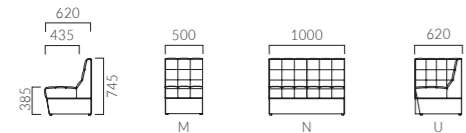

CAROL キャロル

座前のバイピングラインがアクセント。
コストパフォーマンスに優れたロングセラーモデルです。

キャロルN ¥66,800
キャロルOU ¥82,300
張材:レザー・B-15(No.42)

モデル	サイズ	価格
クレマン M (一人掛)	A	46,300
クレマン N (二人掛)	A	87,200
クレマン U (角コーナー)	A	69,700
	B	50,800
	B	94,200
	B	73,800
	C	54,200
	C	99,900
	C	76,700
	D	54,800
	D	100,800
	D	77,100
	S	60,100
	S	113,100
	S	84,800
	L	69,200
	L	128,600
	L	93,600
	H	79,800
	H	146,300
	H	108,200

脚:専用ブラバート
座下:SVバネ

Special Edition

下記の限定レザーは特別価格でお求めいただけます。

特別価格	価格
M (一人掛)	¥39,400
N (二人掛)	¥74,900
U (角コーナー)	¥66,900

限定レザー

ブラック

機能:防汚・抗菌・難燃・耐アルコール・耐次亜塩素酸

モデル	サイズ	価格
キャロル M (一人掛)	A	37,200
キャロル N (二人掛)	A	60,900
キャロル U (角コーナー)	A	56,700
キャロル OU (扇コーナー)	A	75,300
キャロル DU (扇角コーナー)	A	86,900
キャロル OM-1 (W:~650)	A	52,200
キャロル OM-2 (W:660~900)	A	60,700
キャロル OM-3 (W:910~1100)	A	81,300
キャロル OM-4 (W:1110~1300)	A	94,600
キャロル OM-5 (W:1310~1500)	A	112,100
	B	41,100
	B	66,800
	B	61,900
	B	82,300
	B	95,900
	B	57,100
	B	66,600
	B	88,300
	B	103,400
	B	121,800
	C	44,200
	C	71,500
	C	66,200
	C	88,100
	C	103,200
	C	61,000
	C	71,200
	C	93,900
	C	110,400
	C	129,700
	D	44,700
	D	73,400
	D	67,200
	D	90,700
	D	104,000
	D	62,200
	D	72,900
	D	97,700
	D	113,200
	D	133,300
	S	52,200
	S	85,400
	S	77,700
	S	100,900
	S	121,400
	S	71,900
	S	84,700
	S	112,700
	S	126,500
	S	153,400
	L	60,800
	L	98,900
	L	89,400
	L	115,700
	L	141,000
	L	83,000
	L	98,000
	L	129,600
	L	144,900
	L	176,000
	H	69,300
	H	112,500
	H	101,100
	H	130,600
	H	160,500
	H	94,000
	H	111,200
	H	146,400
	H	163,300
	H	198,800