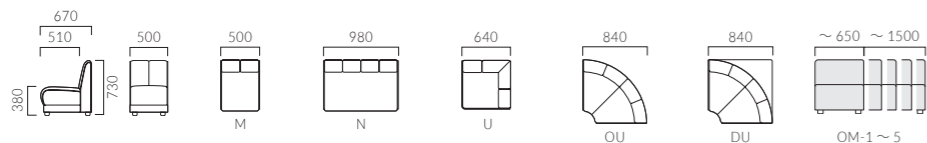

IKARUS イカルス

奥行670mmのゆったりとしたサイズ感。
幅の広めなキルティングがやさしい印象で、快適な掛け心地です。

イカルスM ¥51,600
イカルスN ¥89,300
イカルスOU ¥109,000
張材:レザー・A-80 (No.91)

開口を10mm単位でサイズオーダーできます。

イカルス M 一人掛	イカルス N 二人掛	イカルス U 角コーナー	イカルス OU 扇コーナー	イカルス DU 扇角コーナー	イカルスOM-1 W: ~650	イカルスOM-2 W: 660~900	イカルスOM-3 W: 910~1100	イカルスOM-4 W: 1110~1300	イカルスOM-5 W: 1310~1500
A 51,600	A 89,300	A 92,900	A 109,000	A 117,700	A 76,000	A 92,300	A 107,100	A 124,700	A 140,400
B 53,800	B 93,300	B 98,200	B 114,300	B 125,200	B 79,300	B 96,600	B 111,900	B 130,300	B 146,900
C 59,000	C 101,800	C 109,700	C 124,300	C 140,300	C 85,800	C 104,900	C 122,200	C 141,700	C 159,300
D 60,300	D 104,300	D 112,900	D 127,000	D 144,800	D 87,900	D 107,300	D 124,700	D 144,900	D 163,200
S 66,900	S 115,700	S 128,500	S 139,900	S 165,600	S 99,100	S 121,100	S 141,900	S 164,100	S 185,000
L 74,400	L 128,300	L 144,300	L 154,700	L 185,700	L 108,900	L 133,300	L 156,200	L 179,800	L 203,900
H 84,600	H 145,800	H 161,200	H 174,100	H 205,800	H 120,800	H 145,800	H 172,700	H 196,700	H 225,400

- OMタイプの背分割数
(W) | ~650 | ~900 | ~1200 | ~1500
分割数 | 2 | 3 | 4 | 5
- OM-5は座中央にステッチが入ります。
OM-4は張地によりW1210以上にステッチが入ります。
- 価格はすべてブラレックPK9000で設定しております。

ARCO アルコ

特徴的な座前のフォルム。
ツートンのコンビネーションが似合うカジュアルデザインです。

アルコム ¥56,900
アルコU ¥94,200
アルコOM-5 ¥133,500
張材:レザー・A-80 (No.90) x A-80 (No.75)