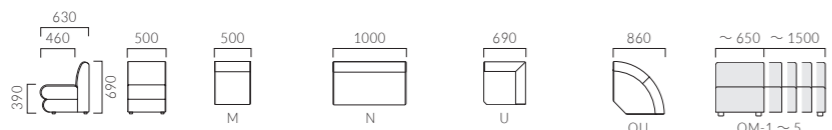

- OMタイプの背分割数
(W) | ~650 | ~900 | ~1200 | ~1500
分割数 | 2 | 3 | 4 | 5
- OM-5は座中央にステッチが入ります。
OM-4は張地によりW1210以上にステッチが入ります。
- 価格はすべてブラレックPK9000で設定しております。

ARCO アルコ

特徴的な座前のフォルム。
ツートンのコンビネーションが似合うカジュアルデザインです。

アルコム ¥56,900
アルコU ¥94,200
アルコOM-5 ¥133,500
張材:レザー・A-80 (No.90) x A-80 (No.75)

開口を10mm単位でサイズオーダーできます。

アルコ M 一人掛	アルコ N 二人掛	アルコ U 角コーナー	アルコ OU 扇コーナー	アルコ OM-1 W: ~650	アルコ OM-2 W: 660~900	アルコ OM-3 W: 910~1100	アルコ OM-4 W: 1110~1300	アルコ OM-5 W: 1310~1500
A 56,200	A 96,400	A 91,900	A 114,800	A 74,300	A 90,700	A 102,700	A 122,800	A 131,900
B 60,800	B 102,200	B 99,600	B 123,800	B 76,300	B 97,100	B 108,500	B 132,900	B 141,000
C 64,700	C 108,500	C 107,000	C 132,900	C 85,900	C 103,500	C 117,200	C 143,400	C 151,300
D 66,700	D 111,800	D 111,000	D 136,900	D 87,400	D 107,100	D 120,800	D 147,800	D 155,800
S 70,600	S 122,900	S 124,900	S 143,900	S 100,100	S 122,400	S 132,000	S 151,300	S 178,500
L 79,500	L 137,700	L 142,300	L 161,700	L 113,100	L 137,900	L 147,900	L 168,700	L 202,600
H 90,000	H 154,700	H 161,000	H 182,200	H 129,000	H 156,500	H 166,500	H 189,700	H 234,000
AxA 56,900	AxA 98,300	AxA 94,200	AxA 115,000	AxA 75,700	AxA 91,400	AxA 103,400	AxA 123,200	AxA 133,500