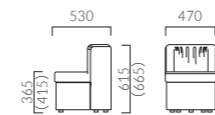

ホークB ¥83,900
張材:レザー・B-15 (No.1)
脚:ブラレックPK9000

()内はキャスター仕様

FERRARA フェララ

フェララ キャスター無	フェララ C キャスター付
B 58,500	B 60,200
C 62,900	C 64,600
D 64,600	D 66,100
S 72,000	S 73,800
L 80,000	L 81,600
H 89,500	H 91,000

フェララ ¥64,600
張材:布地・D-59 (グリーン)

()内はキャスター仕様
キャスター:ND9212P

肘置き

すべてのソファに使える肘置きをご用意しています。

A 11,900
B 13,200
C 14,100
D 14,800
S 17,400
L 20,300
H 23,100

ZF9071
レザー・A-80 (No.8) 200W 400D 200H

ソファの座面に置く簡易式の中肘です。

OPTION