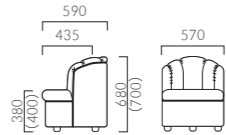

開口を10mm単位でサイズオーダーできます。

アルコ M 一人掛	アルコ N 二人掛	アルコ U 角コーナー	アルコ OU 扇コーナー	アルコ OM-1 W: ~650	アルコ OM-2 W: 660~900	アルコ OM-3 W: 910~1100	アルコ OM-4 W: 1110~1300	アルコ OM-5 W: 1310~1500
A 56,200	A 96,400	A 91,900	A 114,800	A 74,300	A 90,700	A 102,700	A 122,800	A 131,900
B 60,800	B 102,200	B 99,600	B 123,800	B 76,300	B 97,100	B 108,500	B 132,900	B 141,000
C 64,700	C 108,500	C 107,000	C 132,900	C 85,900	C 103,500	C 117,200	C 143,400	C 151,300
D 66,700	D 111,800	D 111,000	D 136,900	D 87,400	D 107,100	D 120,800	D 147,800	D 155,800
S 70,600	S 122,900	S 124,900	S 143,900	S 100,100	S 122,400	S 132,000	S 151,300	S 178,500
L 79,500	L 137,700	L 142,300	L 161,700	L 113,100	L 137,900	L 147,900	L 168,700	L 202,600
H 90,000	H 154,700	H 161,000	H 182,200	H 129,000	H 156,500	H 166,500	H 189,700	H 234,000
AxA 56,900	AxA 98,300	AxA 94,200	AxA 115,000	AxA 75,700	AxA 91,400	AxA 103,400	AxA 123,200	AxA 133,500

ホークAC ¥87,300
張材:布地・D-59 (レッド) x
レザー・B-15 (No.49)

()内はキャスター仕様
※ランク価格にツートン張りは含まれません。掲載以外のツートン張りにつきましては、別途お見積もりいたします。

ホーク B PK9000仕様	ホーク BC キャスター付
A 79,200	A 80,900
B 83,900	B 85,600
C 88,500	C 90,200
D 90,200	D 91,900
S 98,600	S 100,300
L 108,900	L 110,500
H 122,300	H 124,000

ホークB ¥83,900
張材:レザー・B-15 (No.1)
脚:ブラレックPK9000

()内はキャスター仕様

FERRARA フェララ

フェララ キャスター無	フェララ C キャスター付
B 58,500	B 60,200
C 62,900	C 64,600
D 64,600	D 66,100
S 72,000	S 73,800
L 80,000	L 81,600
H 89,500	H 91,000