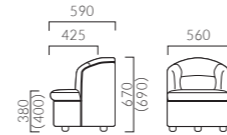

開口を10mm単位でサイズオーダーできます。

アルコ M 一人掛	アルコ N 二人掛	アルコ U 角コーナー	アルコ OU 扇コーナー	アルコ OM-1 W: ~650	アルコ OM-2 W: 660~900	アルコ OM-3 W: 910~1100	アルコ OM-4 W: 1110~1300	アルコ OM-5 W: 1310~1500
A 56,200	A 96,400	A 91,900	A 114,800	A 74,300	A 90,700	A 102,700	A 122,800	A 131,900
B 60,800	B 102,200	B 99,600	B 123,800	B 76,300	B 97,100	B 108,500	B 132,900	B 141,000
C 64,700	C 108,500	C 107,000	C 132,900	C 85,900	C 103,500	C 117,200	C 143,400	C 151,300
D 66,700	D 111,800	D 111,000	D 136,900	D 87,400	D 107,100	D 120,800	D 147,800	D 155,800
S 70,600	S 122,900	S 124,900	S 143,900	S 100,100	S 122,400	S 132,000	S 151,300	S 178,500
L 79,500	L 137,700	L 142,300	L 161,700	L 113,100	L 137,900	L 147,900	L 168,700	L 202,600
H 90,000	H 154,700	H 161,000	H 182,200	H 129,000	H 156,500	H 166,500	H 189,700	H 234,000
AxA 56,900	AxA 98,300	AxA 94,200	AxA 115,000	AxA 75,700	AxA 91,400	AxA 103,400	AxA 123,200	AxA 133,500

- OM-5は背・座中央にステッチが入ります。
OM-4は張地によりW1210以上にステッチが入ります。
- 掲載以外のツートン張りにつきましては別途お見積もりいたします。

HAWK ホーク

ホーク A PK9000仕様	ホーク AC キャスター付
A 74,700	A 76,500
B 78,600	B 80,400
C 82,100	C 83,900
D 82,900	D 84,700
S 89,800	S 91,600
L 94,900	L 96,700
H 108,400	H 110,200

ホークAC ¥87,300
張材:布地・D-59 (レッド) x
レザー・B-15 (No.49)

()内はキャスター仕様
※ランク価格にツートン張りは含まれません。掲載以外のツートン張りにつきましては、別途お見積もりいたします。

ホーク B PK9000仕様	ホーク BC キャスター付
A 79,200	A 80,900
B 83,900	B 85,600
C 88,500	C 90,200
D 90,200	D 91,900
S 98,600	S 100,300
L 108,900	L 110,500
H 122,300	H 124,000