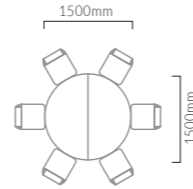

MT / MC / MK / MR TABLE LEG

多彩に変化するユニットテーブル

食堂スペースが快適なコミュニケーションの場としても機能します。円形や異形テーブルは直接向き合うことが少なく、対面しても程良い距離を確保できるのでリラックスして利用できます。スペースに合わせて組み合わせることで食堂を効率良く利用でき、ゆとりあるコミュニケーションが実現します。

▲TB2823-MC ¥86,700 1500φ(半円) 700H チェア:オルサA (P198)

MT/MC 移動に便利なキャスター付も選べるスリムポール。

MK/MR 昇降アジャスターでテーブル高700~725Hに調整可能。

昇降アジャスター脚: MK/MR
MK/MRのアジャスターは昇降タイプとなっています。

片キャスタータイプ: MT-C/MC-C
※価格はキャスター無しタイプと同じです。
※片キャスタータイプは品番末尾にCを付けてご指定ください。

●キャスターはストッパー付で設置時の移動をロックします。
※カウンターテーブルはキャスター無しタイプのみを設定です。

●アジャスターは50mmの大径でレベル調整がしやすい形状になっています。

天板品番	脚との組み合わせ価格			
	MK アンクル付 (60φ)	MR 独立脚 (60φ)	MT アンクル付 (50.8φ)	MC 独立脚 (50.8φ)
天板: 表面材・メラミン化粧板 縁材・ABS樹脂・厚30t 脚: スチール丸パイプ (粉体塗装・シルバー)				
2100W 1100D ●	TB2818	TB2838	133,200	—
1800W 900D ●	TB2813	TB2833	94,400	MT1 89,700
1500W 900D	TB2817	TB2837	91,600	— ※85,400
1500W 750D	TB2811	TB2831	—	※81,400 ※84,300
1200W 900D	TB2814	TB2834	—	72,900
1200W 750D	TB2808	TB2828	—	61,000
1100W 1100D ●	TB2815	TB2835	—	77,900
900W 900D ●	TB2810	TB2830	67,100	55,800
600W 750D	TB2809	TB2829	—	49,100
1200φ ●	TB2816	TB2836	—	77,200
900φ	TB2807	TB2827	—	61,800
1800W 750D 変形L	TB2801	TB2821	—	※87,700
1800W 750D 変形R	TB2802	TB2822	—	※87,700
1500φ 半円	TB2803	TB2823	—	83,800
1800W 450D ●	TB2804	TB2824	—	—
1500W 450D ●	TB2805	TB2825	—	—

●印はフラッシュ構造 ○MT7、MT8は高さ950Hのカウンターテーブルです。 ※1500W以上は反り止めパーツ付 (MR・MC)