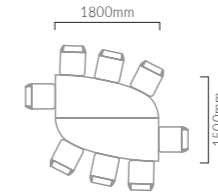

MT / MC / MK / MR TABLE LEG

多彩に変化するユニットテーブル

食堂スペースが快適なコミュニケーションの場としても機能します。円形や異形テーブルは直接向き合うことが少なく、対面しても程良い距離を確保できるのでリラックスして利用できます。スペースに合わせて組み合わせることで食堂を効率良く利用でき、ゆとりあるコミュニケーションが実現します。

▲TB2823-MC ¥86,700 1500φ(半円) 700H チェア:オルサA (P198)

TB2813-MT1
¥89,700
1800W 900D 700H

▲TB2803-MR ¥83,800 1500φ(半円) 700H~725H
TB2808-MR ¥61,000 1200W 750D 700H~725H
チェア:ピノスAH1F (P180)

▲TB2822-MC ¥90,600 1800W 750D(変形R) 700H
チェア:オルサ参考色 (P198)

▲TB2801-MC ¥90,600 1800W 750D(変形L) 700H
TB2802-MC ¥90,600 1800W 750D(変形R) 700H
チェア:フィクスA2 CR-5N (P183)

MT/MC 移動に便利なキャスター付も選べるスリムポール。

MK/MR 昇降アジャスターでテーブル高700~725Hに調整可能。

昇降アジャスター脚: MK/MR
MK/MRのアジャスターは昇降タイプとなっています。

片キャスタータイプ: MT-C/MC-C
※価格はキャスター無しタイプと同じです。
※片キャスタータイプは品番末尾にCを付けてご指定ください。

●キャスターはストッパー付で設置時の移動をロックします。
※カウンターテーブルはキャスター無しタイプのみを設定です。

●アジャスターは50mmの大径でレベル調整がしやすい形状になっています。

天板品番	脚との組み合わせ価格			
	MK アンクル付 (60φ)	MR 独立脚 (60φ)	MT アンクル付 (50.8φ)	MC 独立脚 (50.8φ)
天板: 表面材・メラミン化粧板 縁材・ABS樹脂・厚30t 脚: スチール丸パイプ (粉体塗装・シルバー)				
2100W 1100D ●	TB2818	TB2838	133,200	—
1800W 900D ●	TB2813	TB2833	94,400	MT1 89,700
1500W 900D	TB2817	TB2837	91,600	— ※85,400
1500W 750D	TB2811	TB2831	—	※81,400 ※84,300
1200W 900D	TB2814	TB2834	—	72,900
1200W 750D	TB2808	TB2828	—	61,000
1100W 1100D ●	TB2815	TB2835	—	77,900
900W 900D ●	TB2810	TB2830	67,100	55,800
600W 750D	TB2809	TB2829	—	49,100
1200φ ●	TB2816	TB2836	—	77,200
900φ	TB2807	TB2827	—	61,800
1800W 750D 変形L	TB2801	TB2821	—	※87,700
1800W 750D 変形R	TB2802	TB2822	—	※87,700
1500φ 半円	TB2803	TB2823	—	83,800
1800W 450D ●	TB2804	TB2824	—	—
1500W 450D ●	TB2805	TB2825	—	—