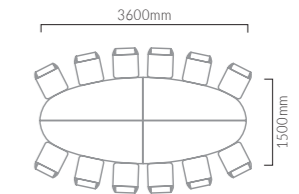

TB2813-MT1
¥89,700
1800W 900D 700H

▲TB2803-MR ¥83,800 1500φ(半円) 700H~725H
TB2808-MR ¥61,000 1200W 750D 700H~725H
チェア:ピノスAH1F (P180)

▲TB2822-MC ¥90,600 1800W 750D(変形R) 700H
チェア:オルサ参考色 (P198)

▲TB2801-MC ¥90,600 1800W 750D(変形L) 700H
TB2802-MC ¥90,600 1800W 750D(変形R) 700H
チェア:フィクスA2 CR-5N (P183)

MT/MC 移動に便利なキャスター付も選べるスリムポール。

MK/MR 昇降アジャスターでテーブル高700~725Hに調整可能。

昇降アジャスター脚: MK/MR
MK/MRのアジャスターは昇降タイプとなっています。

片キャスタータイプ: MT-C/MC-C
※価格はキャスター無しタイプと同じです。
※片キャスタータイプは品番末尾にCを付けてご指定ください。

●キャスターはストッパー付で設置時の移動をロックします。
※カウンターテーブルはキャスター無しタイプのみを設定です。

●アジャスターは50mmの大径でレベル調整がしやすい形状になっています。

天板品番	脚との組み合わせ価格			
	MK アンクル付 (60φ)	MR 独立脚 (60φ)	MT アンクル付 (50.8φ)	MC 独立脚 (50.8φ)
天板: 表面材・メラミン化粧板 縁材・ABS樹脂・厚30t 脚: スチール丸パイプ (粉体塗装・シルバー)				
2100W 1100D ●	TB2818	TB2838	133,200	—
1800W 900D ●	TB2813	TB2833	94,400	MT1 89,700
1500W 900D	TB2817	TB2837	91,600	— ※85,400
1500W 750D	TB2811	TB2831	—	※81,400 ※84,300
1200W 900D	TB2814	TB2834	—	72,900
1200W 750D	TB2808	TB2828	—	61,000
1100W 1100D ●	TB2815	TB2835	—	77,900
900W 900D ●	TB2810	TB2830	67,100	55,800
600W 750D	TB2809	TB2829	—	49,100
1200φ ●	TB2816	TB2836	—	77,200
900φ	TB2807	TB2827	—	61,800
1800W 750D 変形L	TB2801	TB2821	—	※87,700
1800W 750D 変形R	TB2802	TB2822	—	※87,700
1500φ 半円	TB2803	TB2823	—	83,800
1800W 450D ●	TB2804	TB2824	—	—
1500W 450D ●	TB2805	TB2825	—	—