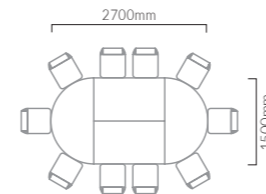

MT / MC / MK / MR TABLE LEG

多彩に変化するユニットテーブル

食堂スペースが快適なコミュニケーションの場としても機能します。円形や異形テーブルは直接向き合うことが少なく、対面しても程良い距離を確保できるのでリラックスして利用できます。スペースに合わせて組み合わせることで食堂を効率良く利用でき、ゆとりあるコミュニケーションが実現します。

▲TB2823-MC ¥86,700 1500φ(半円) 700H チェア:オルサA (P198)

TB2813-MT1
¥89,700
1800W 900D 700H

▲TB2803-MR ¥83,800 1500φ(半円) 700H~725H
TB2808-MR ¥61,000 1200W 750D 700H~725H
チェア:ピノスAH1F (P180)

▲TB2822-MC ¥90,600 1800W 750D(変形R) 700H
チェア:オルサ参考色 (P198)

▲TB2801-MC ¥90,600 1800W 750D(変形L) 700H
TB2802-MC ¥90,600 1800W 750D(変形R) 700H
チェア:フィクスA2 CR-5N (P183)

MT/MC 移動に便利なキャスター付も選べるスリムポール。

MK/MR 昇降アジャスターでテーブル高700~725Hに調整可能。

昇降アジャスター脚: MK/MR
MK/MRのアジャスターは昇降タイプとなっています。

片キャスタータイプ: MT-C/MC-C
※価格はキャスター無しタイプと同じです。
※片キャスタータイプは品番末尾にCを付けてご指定ください。

●キャスターはストッパー付で設置時の移動をロックします。
※カウンターテーブルはキャスター無しタイプのみを設定です。

●アジャスターは50mmの大径でレベル調整がしやすい形状になっています。

天板品番	脚との組み合わせ価格			
	MK アンクル付 (60φ)	MR 独立脚 (60φ)	MT アンクル付 (50.8φ)	MC 独立脚 (50.8φ)
天板: 表面材・メラミン化粧板 縁材・ABS樹脂・厚30t 脚: スチール丸パイプ (粉体塗装・シルバー)				
2100W 1100D ●	TB2818	TB2838	133,200	—
1800W 900D ●	TB2813	TB2833	94,400	MT1 89,700
1500W 900D	TB2817	TB2837	91,600	— ※85,400
1500W 750D	TB2811	TB2831	—	※81,400 ※84,300
1200W 900D	TB2814	TB2834	—	72,900
1200W 750D	TB2808	TB2828	—	61,000
1100W 1100D ●	TB2815	TB2835	—	77,900
900W 900D ●	TB2810	TB2830	67,100	55,800
600W 750D	TB2809	TB2829	—	49,100
1200φ ●	TB2816	TB2836	—	77,200
900φ	TB2807	TB2827	—	61,800
1800W 750D 変形L	TB2801	TB2821	—	※87,700
1800W 750D 変形R	TB2802	TB2822	—	※87,700
1500φ 半円	TB2803	TB2823	—	83,800
1800W 450D ●	TB2804	TB2824	—	—
1500W 450D ●	TB2805	TB2825	—	—