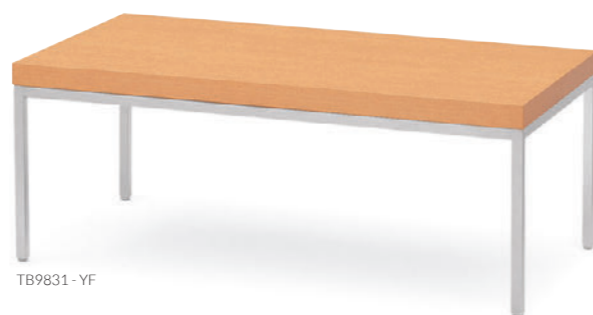

▲T09 1N-1200W 600D - LEL-DG ¥93,500 445H ソファ:サリナスW (P253)

▲TB2391-US ¥103,200 1200W 600D 420H チェア:セレブルW3N, NW3N (P89)

LEL TABLE LEG

ダイニングタイプ (P340)と併用することで統一感のあるコーディネートができます。

脚:スチール角パイプ(30[□]) (粉体塗装・ナシ地) アジャスター付・420H

脚価格	
LEL脚 (左右1セット)	38,700

※LEL脚は以下の形状の天板にはご使用になれません。
・コーナーがR形状のタイプ
・エッジの下面が面取りされているタイプ

T09 5N-1200W 600D - LEL-SI
¥93,500 445H
脚部:¥38,700
天板:¥54,800 > P322
表面材:ブナ突板(板目) 緑材:ブナ無垢材

T18 1N-600W 600D - LEL-DG
¥58,700 450H
脚部:¥38,700
天板:¥20,000 > P315
表面材:メラミン化粧板 緑材:ABS樹脂

YF series

3色の天板カラーが選べるシンプルなラウンジテーブル。

天板:表面材・メラミン化粧板
緑材:メラミン化粧板 厚50t
脚:スチール角パイプ(25[□]) (粉体塗装・シルバー)アジャスター付

TB9831-YF

サイズ				価格
600W 600D 450H	TB9832-YF	TB2672-YF	TB2682-YF	84,400
1200W 600D 450H	TB9831-YF	TB2671-YF	TB2681-YF	101,600