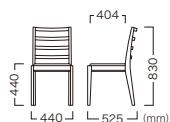

PROMETHEUS CHAIR III | プロメテウスチェアⅢ

CHAIR

Variation

PROMETHEUS CHAIR III
プロメテウスチェアⅢ

Frame Color Item No.
Light brown (ライトブラウン) VCH-236-WL-XX
Cafe brown (カフェブラウン) VCH-236-WC-XX

Price (JPY)/ea.
A ¥29,500 D ¥30,300
B ¥29,600 E ¥30,800
C ¥29,900 F ¥31,200

座面: ウレタン
フレーム: ラバーウッド
重量: 5.4 kg

Seat: Urethane
Frame: Rubber wood
Weight: 5.4 kg

この製品は注文時に張地をご指示ください。(張地一覧参照 P604～)
Available for covering custom-order. See covering list.