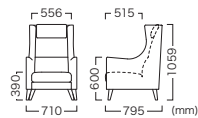

Variation

Light brown(Leg)   Dark brown(Leg)

OZA SOFA 1.0P

オーザーソファ 1.0P

Leg Color   Item No.
Light brown (ライトブラウン) VSF-133-1-WL-XX
Dark brown (ダークブラウン) VSF-133-1-WD-XX

Price (JPY)/ea.
A ¥193,300   D ¥210,000
B ¥195,900   E ¥219,800
C ¥202,100   F ¥228,600

OZA SOFA 2.0P

オーザーソファ 2.0P

Leg Color   Item No.
Light brown (ライトブラウン) VSF-133-2-WL-XX
Dark brown (ダークブラウン) VSF-133-2-WD-XX

Price (JPY)/ea.
A ¥228,000   D ¥251,000
B ¥231,600   E ¥264,400
C ¥240,100   F ¥276,500

OZA SOFA 3.0P

オーザーソファ 3.0P

Leg Color   Item No.
Light brown (ライトブラウン) VSF-133-3-WL-XX
Dark brown (ダークブラウン) VSF-133-3-WD-XX

Price (JPY)/ea.
A ¥298,200   D ¥331,100
B ¥303,400   E ¥350,200
C ¥315,600   F ¥367,500

本体：ウレタン
脚部：ラバーウッド

Body : Urethane
Leg : Rubber wood

この製品は注文時に張地をご指示ください。(張地一覧参照 P604～)
Available for covering custom-order. See covering list.