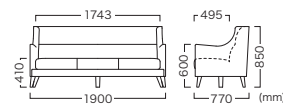

Leg Color Item No.
Light brown (ライトブラウン) VSF-133-2-WL-XX
Dark brown (ダークブラウン) VSF-133-2-WD-XX

Price (JPY)/ea.
A ¥228,000 D ¥251,000
B ¥231,600 E ¥264,400
C ¥240,100 F ¥276,500

OZA SOFA 3.0P

オーザーソファ 3.0P

Leg Color Item No.
Light brown (ライトブラウン) VSF-133-3-WL-XX
Dark brown (ダークブラウン) VSF-133-3-WD-XX

Price (JPY)/ea.
A ¥298,200 D ¥331,100
B ¥303,400 E ¥350,200
C ¥315,600 F ¥367,500

本体：ウレタン
脚部：ラバーウッド

Body : Urethane
Leg : Rubber wood

この製品は注文時に張地をご指示ください。(張地一覧参照 P604～)
Available for covering custom-order. See covering list.