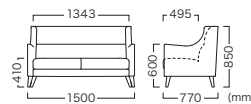

OZA SOFA 2.0P

オーザーソファ 2.0P

Leg Color   Item No.
Light brown (ライトブラウン) VSF-133-2-WL-XX
Dark brown (ダークブラウン) VSF-133-2-WD-XX

Price (JPY)/ea.
A ¥228,000   D ¥251,000
B ¥231,600   E ¥264,400
C ¥240,100   F ¥276,500