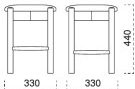

若草 椅子
主材/ラバーウッド

P087

NC 1042
DB 1242
BK 1342

既製品シート
¥19,800

A	¥20,800
B	¥21,300
C	¥21,800
D	¥22,300
E	¥22,800
F	¥23,300
G	¥23,800

三笠 椅子
主材/ラバーウッド

P087

NC 1042
DB 1242
BK 1342