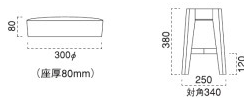

P122

NC DB BK

価格/既製品シート：¥21,500
別張り：¥22,900～

リリー +木製椅子Ⅰ脚
主材/ラバーウッド