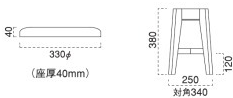

※ 5,500円を超える張地については、別途お問い合わせください。
取扱張地メーカー：シンコール・サンゲツ

デリ +木製椅子Ⅲ脚
主材/ブナ

P120

NC DB BK

価格/既製品シート：¥20,400
別張り：¥21,800～

サリー +木製椅子Ⅲ脚
主材/ブナ

P122

NC DB BK