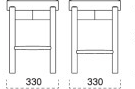

若草 椅子
主材/ラバーウッド

P087

NC 1042
DB 1242
BK 1342

既製品シート
¥19,800

A	¥20,800
B	¥21,300
C	¥21,800
D	¥22,300
E	¥22,800
F	¥23,300
G	¥23,800

三笠 椅子
主材/ラバーウッド

P087

NC 1042
DB 1242
BK 1342

既製品シート
¥20,800

A	¥21,800
B	¥22,400
C	¥23,000
D	¥23,600
E	¥24,200
F	¥24,800
G	¥25,400

Aランク	張地のメーカー上代が	@2,500円以下
Bランク	@2,500円を超えて	@3,000円以下
Cランク	@3,000円を超えて	@3,500円以下
Dランク	@3,500円を超えて	@4,000円以下
Eランク	@4,000円を超えて	@4,500円以下
Fランク	@4,500円を超えて	@5,000円以下
Gランク	@5,000円を超えて	@5,500円以下