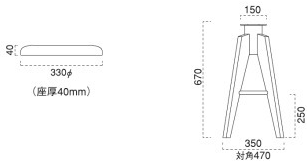

デリ +木製カウンターI脚 P120

主材/ラバーウッド

NC DB BK

価格/既製品シート：¥36,500
別張り：¥37,900～

サリー +木製カウンターI脚 P122

主材/ラバーウッド

NC DB BK

価格/既製品シート：¥37,600
別張り：¥39,000～