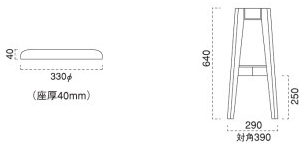

リリー +木製カウンターI脚 P124

主材/ラバーウッド

NC DB BK

価格/既製品シート：¥40,600
別張り：¥42,000～

デリ +木製カウンターIV脚 P120

主材/ブナ

NC DB BK

価格/既製品シート：¥27,000
別張り：¥28,400～