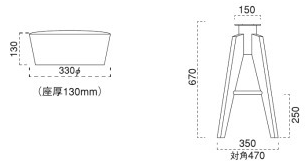

リリー +木製カウンターI脚 P124

主材/ラバーウッド

NC DB BK

価格/既製品シート：¥40,600
別張り：¥42,000～