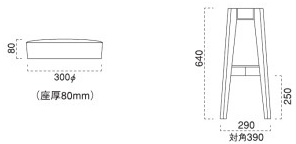

サリー +木製カウンターIV脚 P122

主材/ブナ

NC DB BK

価格/既製品シート：¥28,100
別張り：¥29,500～