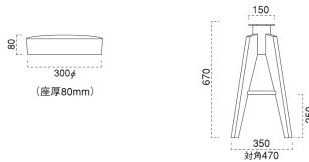

デリ +木製カウンターI脚 P120

主材/ラバーウッド

NC DB BK

価格/既製品シート：¥36,500
別張り：¥37,900～

サリー +木製カウンターI脚 P122

主材/ラバーウッド

NC DB BK

価格/既製品シート：¥37,600
別張り：¥39,000～