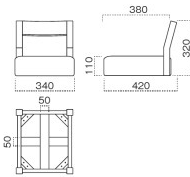

### 小百合 カウンター椅子

P126

主材/ラバーウッド

|    |      |
|----|------|
| NC | 2069 |
| DB | 2169 |
| BK | 2269 |

| 張地ランク表 |         |
|--------|---------|
| A      | ¥23,200 |
| B      | ¥24,000 |
| C      | ¥24,800 |
| D      | ¥25,600 |
| E      | ¥26,400 |
| F      | ¥27,200 |
| G      | ¥28,000 |