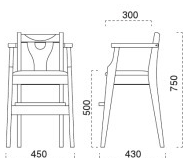

### 涼山 カウンター椅子

P128

主材/ホワイトアッシュ

|    |      |
|----|------|
| NC | 2004 |
| DB | 2104 |
| BK | 2304 |

| 張地ランク表 |         |
|--------|---------|
| A      | ¥24,000 |
| B      | ¥24,600 |
| C      | ¥25,200 |
| D      | ¥25,800 |
| E      | ¥26,400 |
| F      | ¥27,000 |
| G      | ¥27,600 |

### 子供椅子 イルカ 椅子

P091

主材/ブナ

|    |      |
|----|------|
| NC | 1044 |
| DB | 1144 |
| K  | 1244 |
| BK | 1344 |

| 既製品シート  |  |
|---------|--|
| ¥36,100 |  |

| 張地ランク表 |         |
|--------|---------|
| A      | ¥37,100 |
| B      | ¥37,500 |
| C      | ¥37,900 |
| D      | ¥38,300 |
| E      | ¥38,700 |
| F      | ¥39,100 |
| G      | ¥39,500 |