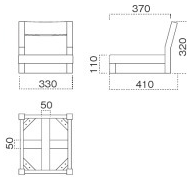

小町 カウンター椅子

P127

主材/ラバーウッド

NC	2068
DB	2168
BK	2268

張地ランク表	
A	¥20,800
B	¥21,400
C	¥22,000
D	¥22,600
E	¥23,200
F	¥23,800
G	¥24,400