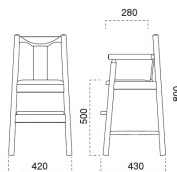

### 子供椅子 イルカ 椅子

P091

主材/ブナ

|    |      |
|----|------|
| NC | 1044 |
| DB | 1144 |
| K  | 1244 |
| BK | 1344 |

| 既製品シート  |  |
|---------|--|
| ¥36,100 |  |

| 張地ランク表 |         |
|--------|---------|
| A      | ¥37,100 |
| B      | ¥37,500 |
| C      | ¥37,900 |
| D      | ¥38,300 |
| E      | ¥38,700 |
| F      | ¥39,100 |
| G      | ¥39,500 |

### 子供椅子 パンダ 椅子

P091

主材/ブナ

|    |      |
|----|------|
| NC | 1041 |
| DB | 1141 |
| K  | 1241 |
| BK | 1341 |

| 既製品シート  |  |
|---------|--|
| ¥31,500 |  |

| 張地ランク表 |         |
|--------|---------|
| A      | ¥32,500 |
| B      | ¥32,900 |
| C      | ¥33,300 |
| D      | ¥33,700 |
| E      | ¥34,100 |
| F      | ¥34,500 |
| G      | ¥34,900 |