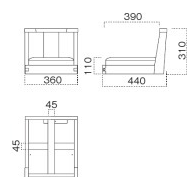

涼山 カウンター椅子

P128

主材/ホワイトアッシュ

NC	2004
DB	2104
BK	2304

張地ランク表	
A	¥24,000
B	¥24,600
C	¥25,200
D	¥25,800
E	¥26,400
F	¥27,000
G	¥27,600