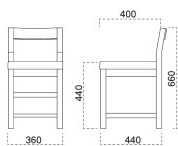

吉野

よしの椅子

主 材 / ラバーウッド
塗装色 / N : ナチュラルクリヤ
/ D : ダークブラウン
/ B : ブラック

張地ランク表

A	¥24,600
B	¥25,200
C	¥25,800
D	¥26,400
E	¥27,000
F	¥27,600
G	¥28,200

張 張地をご指定ください。