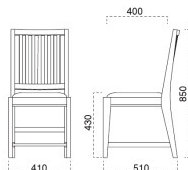

フアブリックガイド

脚部 4318 天板 9205 HX-大間Nテーブル W1200×D750×H700mm【P141 記載】 張地/プレザントPL-16 (Aランク)

那須

なす椅子

主 材 / ラバーウッド
 塗装色 / N: ナチュラルクリヤ
 / D: ダークブラウン

1030 那須 N 椅子

張地: マニエラL-8276 (Bランク)

1230 那須 D 椅子

張地: 松葉L UP-1000 (Cランク)

張地ランク表

A	¥30,500
B	¥31,000
C	¥31,500
D	¥32,000
E	¥32,500
F	¥33,000
G	¥33,500

張 張地をご指定ください。

スタンド椅子は、96ページをご覧ください。

表示価格には消費税を含んでいません。