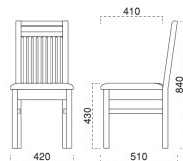

佐渡

さど椅子

主 材/ラバーウッド
塗装色 / N: ナチュラルクリヤ
/ D: ダークブラウン
/ B: ブラック

既製品シート

黒レザー ¥36,300
赤レザー
茶レザー

張地ランク表

A	¥37,300
B	¥37,800
C	¥38,300
D	¥38,800
E	¥39,300
F	¥39,800
G	¥40,300

既 既製品シートがございます。

張 張地をご指定ください。