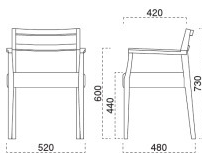

伊豆 いず アーム椅子

主 材 / フナ
 塗装色 / N : ナチュラルクリヤ
 / D : ダークブラウン

張地ランク表	
A	¥40,200
B	¥41,000
C	¥41,800
D	¥42,600
E	¥43,400
F	¥44,200
G	¥45,000

張 張地をご指定ください。

1086 伊豆 N アーム椅子
 張地：マニエラ L-8262 (Bランク)

1186 伊豆 D アーム椅子
 張地：シルキーラスタル UP-763 (Bランク)