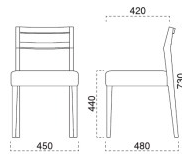

伊豆

いず椅子

主 材/ブナ
塗装色 / N: ナチュラルクリヤ
/ D: ダークブラウン

張地ランク表

A	¥30,900
B	¥31,700
C	¥32,500
D	¥33,300
E	¥34,100
F	¥34,900
G	¥35,700

張 張地をご指定ください。