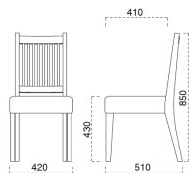

# 平戸 ひらど椅子

主 材/フナ  
 塗装色 / N:ナチュラルクリヤ  
 / D:ダークブラウン

張地ランク表	
A	¥32,300
B	¥33,100
C	¥33,900
D	¥34,700
E	¥35,500
F	¥36,300
G	¥37,100

**張** 張地をご指定ください。

1087 平戸 N 椅子  
 張地：スタイルス L-8201 (Aランク)

1187 平戸 D 椅子  
 張地：麻葉巻 UP-997 (Cランク)

脚部 4700-4706 天板 9305 HLN 棚付-太子 N テーブル W1200 × D750 × H700 mm [P140 記載] 張地 / クレンス II L-8537 (Aランク)