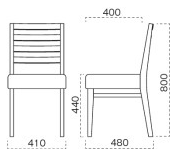

串本

くしもと椅子

主 材 / ラバーウッド
 塗装色 / N : ナチュラルクリヤ
 / D : ダークブラウン

張地ランク表

A	¥28,600
B	¥29,400
C	¥30,200
D	¥31,000
E	¥31,800
F	¥32,600
G	¥33,400

張 張地をご指定ください。

1083 串本 N 椅子

張地：麻葉繫 UP-997 (Cランク)

1183 串本 D 椅子

張地：デコアL-8149 (Bランク)

脚部 4318 天板 9205 HX-大間N テーブル W1200 × D750 × H700mm 【P141 記載】 張地 / カラーバレット UP-1128 (Aランク)