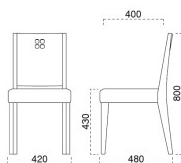

ファブリックガイド

脚部 4700-4761-4706 天板 9305 HKN 棚付-太子N テーブル W1200 × D750 × H700 mm 【P140 記載】 張地/オールマイティール-8752 (Aランク)

彩

あや椅子

主 材/フナ
塗装色 / N: ナチュラルクリヤ
/ D: ダークブラウン

張地ランク表

A	¥32,000
B	¥32,800
C	¥33,600
D	¥34,400
E	¥35,200
F	¥36,000
G	¥36,800

張 張地をご指定ください。

1059 彩 N 椅子

張地: 松葉 L UP-999 (Cランク)

1159 彩 D 椅子

張地: デコア L-8145 (Bランク)

スタンド椅子は、97 ページをご覧ください。

表示価格には消費税を含んでいません。