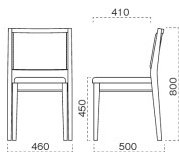

千早

ちはや椅子

主 材 / フナ
 塗装色 / N : ナチュラルクリヤ
 / D : ダークブラウン
 / B : ブラック

張地ランク表

| | |
|---|---------|
| A | ¥35,700 |
| B | ¥36,600 |
| C | ¥37,500 |
| D | ¥38,400 |
| E | ¥39,300 |
| F | ¥40,200 |
| G | ¥41,100 |

張 張地をご指定ください。

脚 スタッキング可能(4脚)

※この椅子は最大4本までスタッキングが出来ます。

1061 千早 N 椅子
 張地 : デコア L-8151 (Bランク)

1161 千早 D 椅子
 張地 : 麻葉襲 UP-995 (Cランク)

1361 千早 B 椅子
 張地 : マニエラ L-8265 (Bランク)

脚部 4318 天板 9215 HX-大間D テーブル W1200 × D750 × H700mm [P141 記載] 張地 / カラーパレット UP-1116 (Aランク)