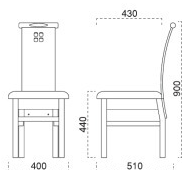

夕風

ゆうなぎ椅子

主 材／ラバーウッド
塗装色／N：ナチュラルクリヤ
／D：ダークブラウン
／B：ブラック

張地ランク表

A	¥36,700
B	¥37,200
C	¥37,700
D	¥38,200
E	¥38,700
F	¥39,200
G	¥39,700

張 張地をご指定ください。