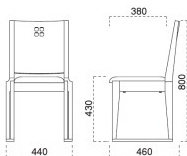

室津

むろつ椅子

主 材 / フナ
塗装色 / N: ナチュラルクリヤ
/ D: ダークブラウン

張地ランク表

A	¥30,800
B	¥31,300
C	¥31,800
D	¥32,300
E	¥32,800
F	¥33,300
G	¥33,800

張 張地をご指定ください。

スタッキング可能 (5脚)