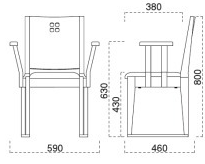

室津 むろつ椅子 (両アーム付)

主 材 / プナ
 塗装色 / N: ナチュラルクリヤ
 / D: ダークブラウン

張地ランク表 (両アーム付)

A	¥45,200
B	¥45,700
C	¥46,200
D	¥46,700
E	¥47,200
F	¥47,700
G	¥48,200

張 張地をご指定ください。

要組立 組立には 10 番の
 ホックスレンチが必要です。

1026 室津 N 椅子
 1550×2 室津 N アーム×2
 張地: マニエラ L-8262 (Bランク)

1126 室津 D 椅子
 1551×2 室津 D アーム×2
 張地: クレンズⅡ L-8541 (Aランク)

室津アーム (左右兼用)

- 1550 室津 N アーム
- 1551 室津 D アーム

¥7,200

片アームのときは、座った状態で
 右肘・左肘をご指定ください。
 アームは別梱包となりますので、
 商品到着後組立をお願いします。

※この椅子はスタッキングができません。
 ※この椅子は脚をカットしてシート高を変更することができます。
 [脚カットは、上代 ¥1,500 UP となります。]

脚部 4383-4983 天板 9940 H 長門Ⅱ D ソリ付-長門 D テーブル W1500 × D750 × H700 mm 【P135 記載】 張地 / オールマイティール-8657 (Aランク)